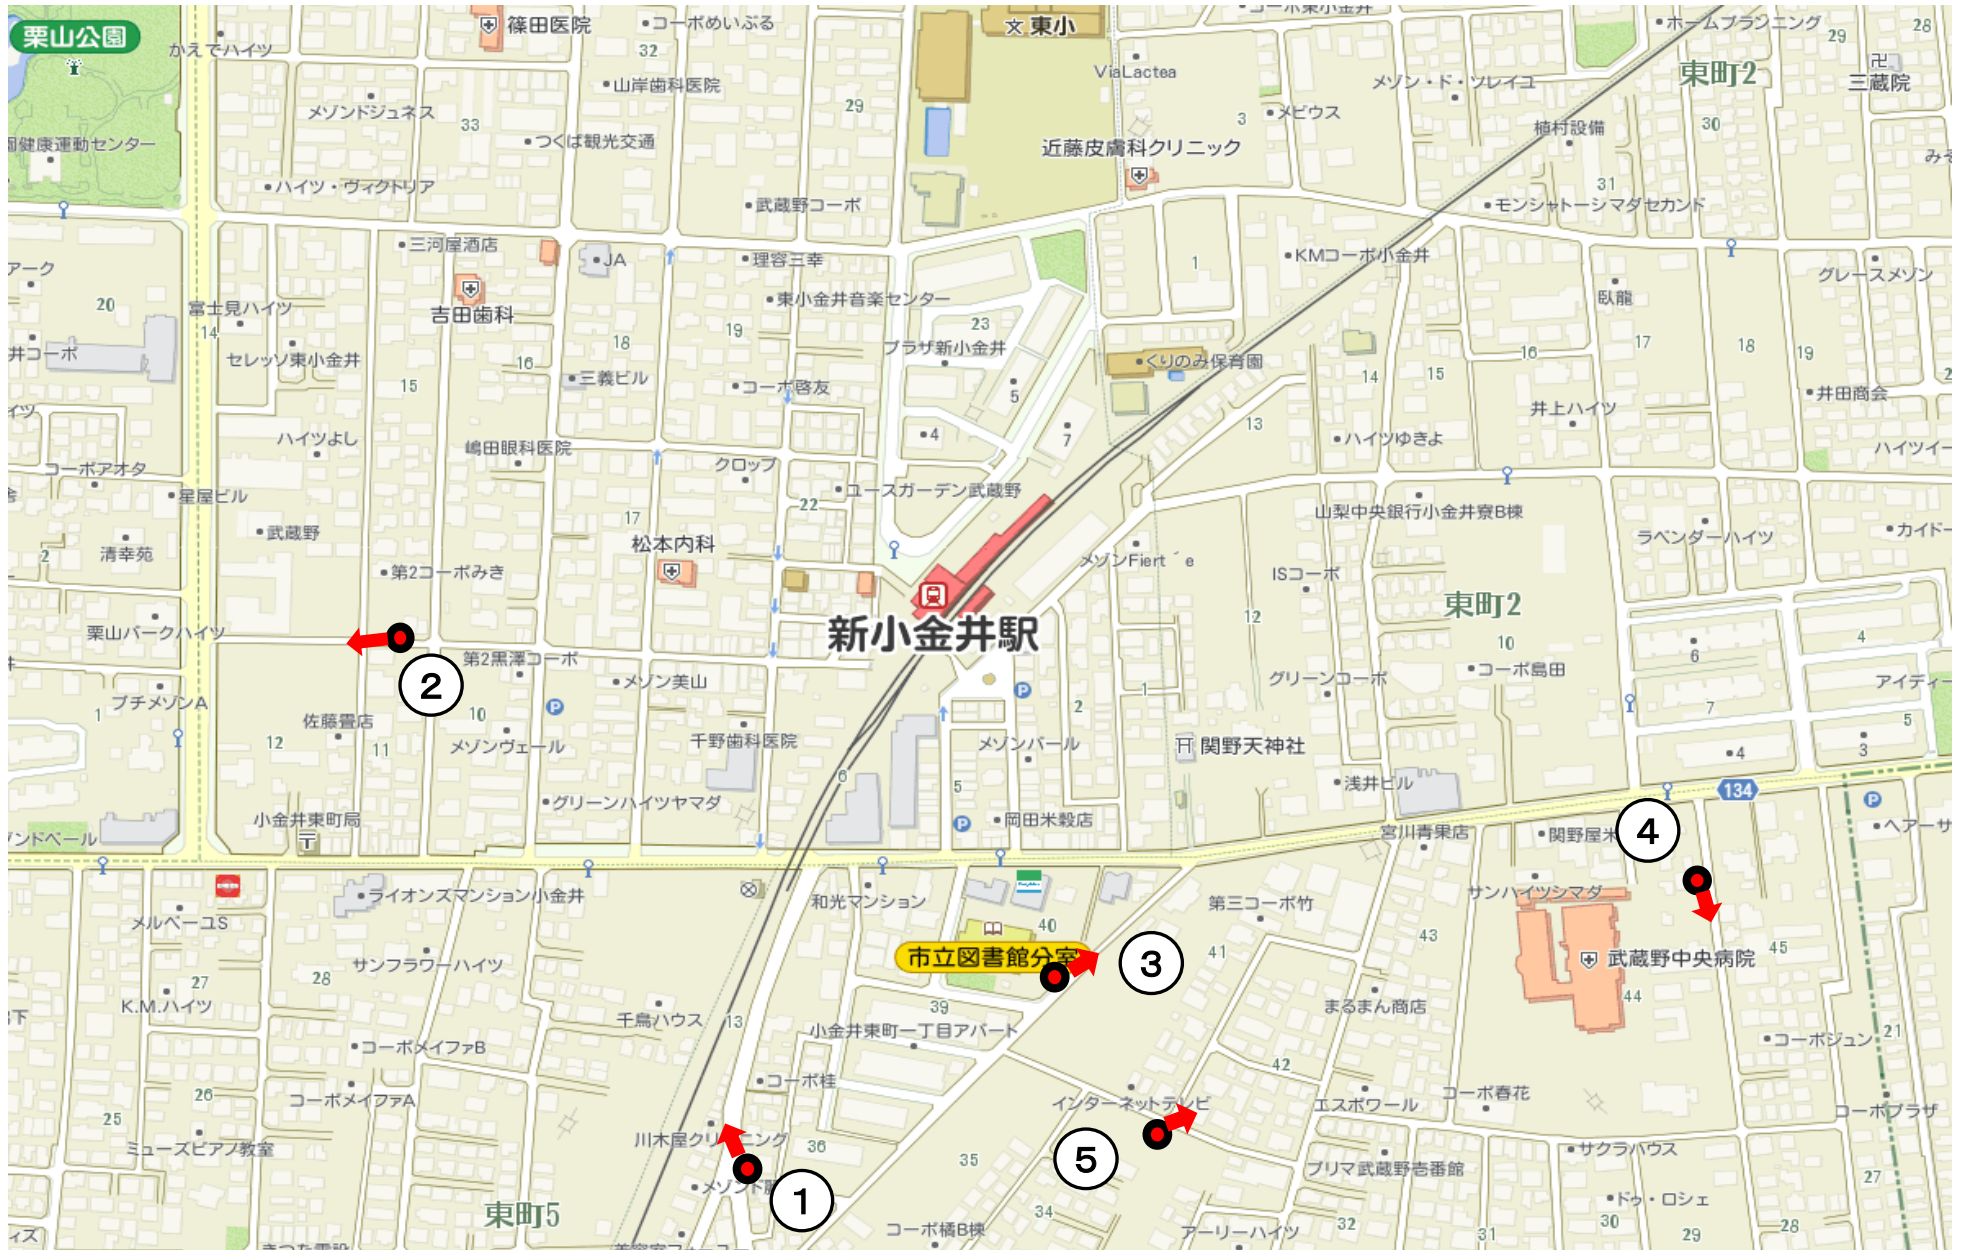

【東小学校】

CoCoマップこがねい (http://www.machi-info.jp/machikado/koganei_city/index.html)