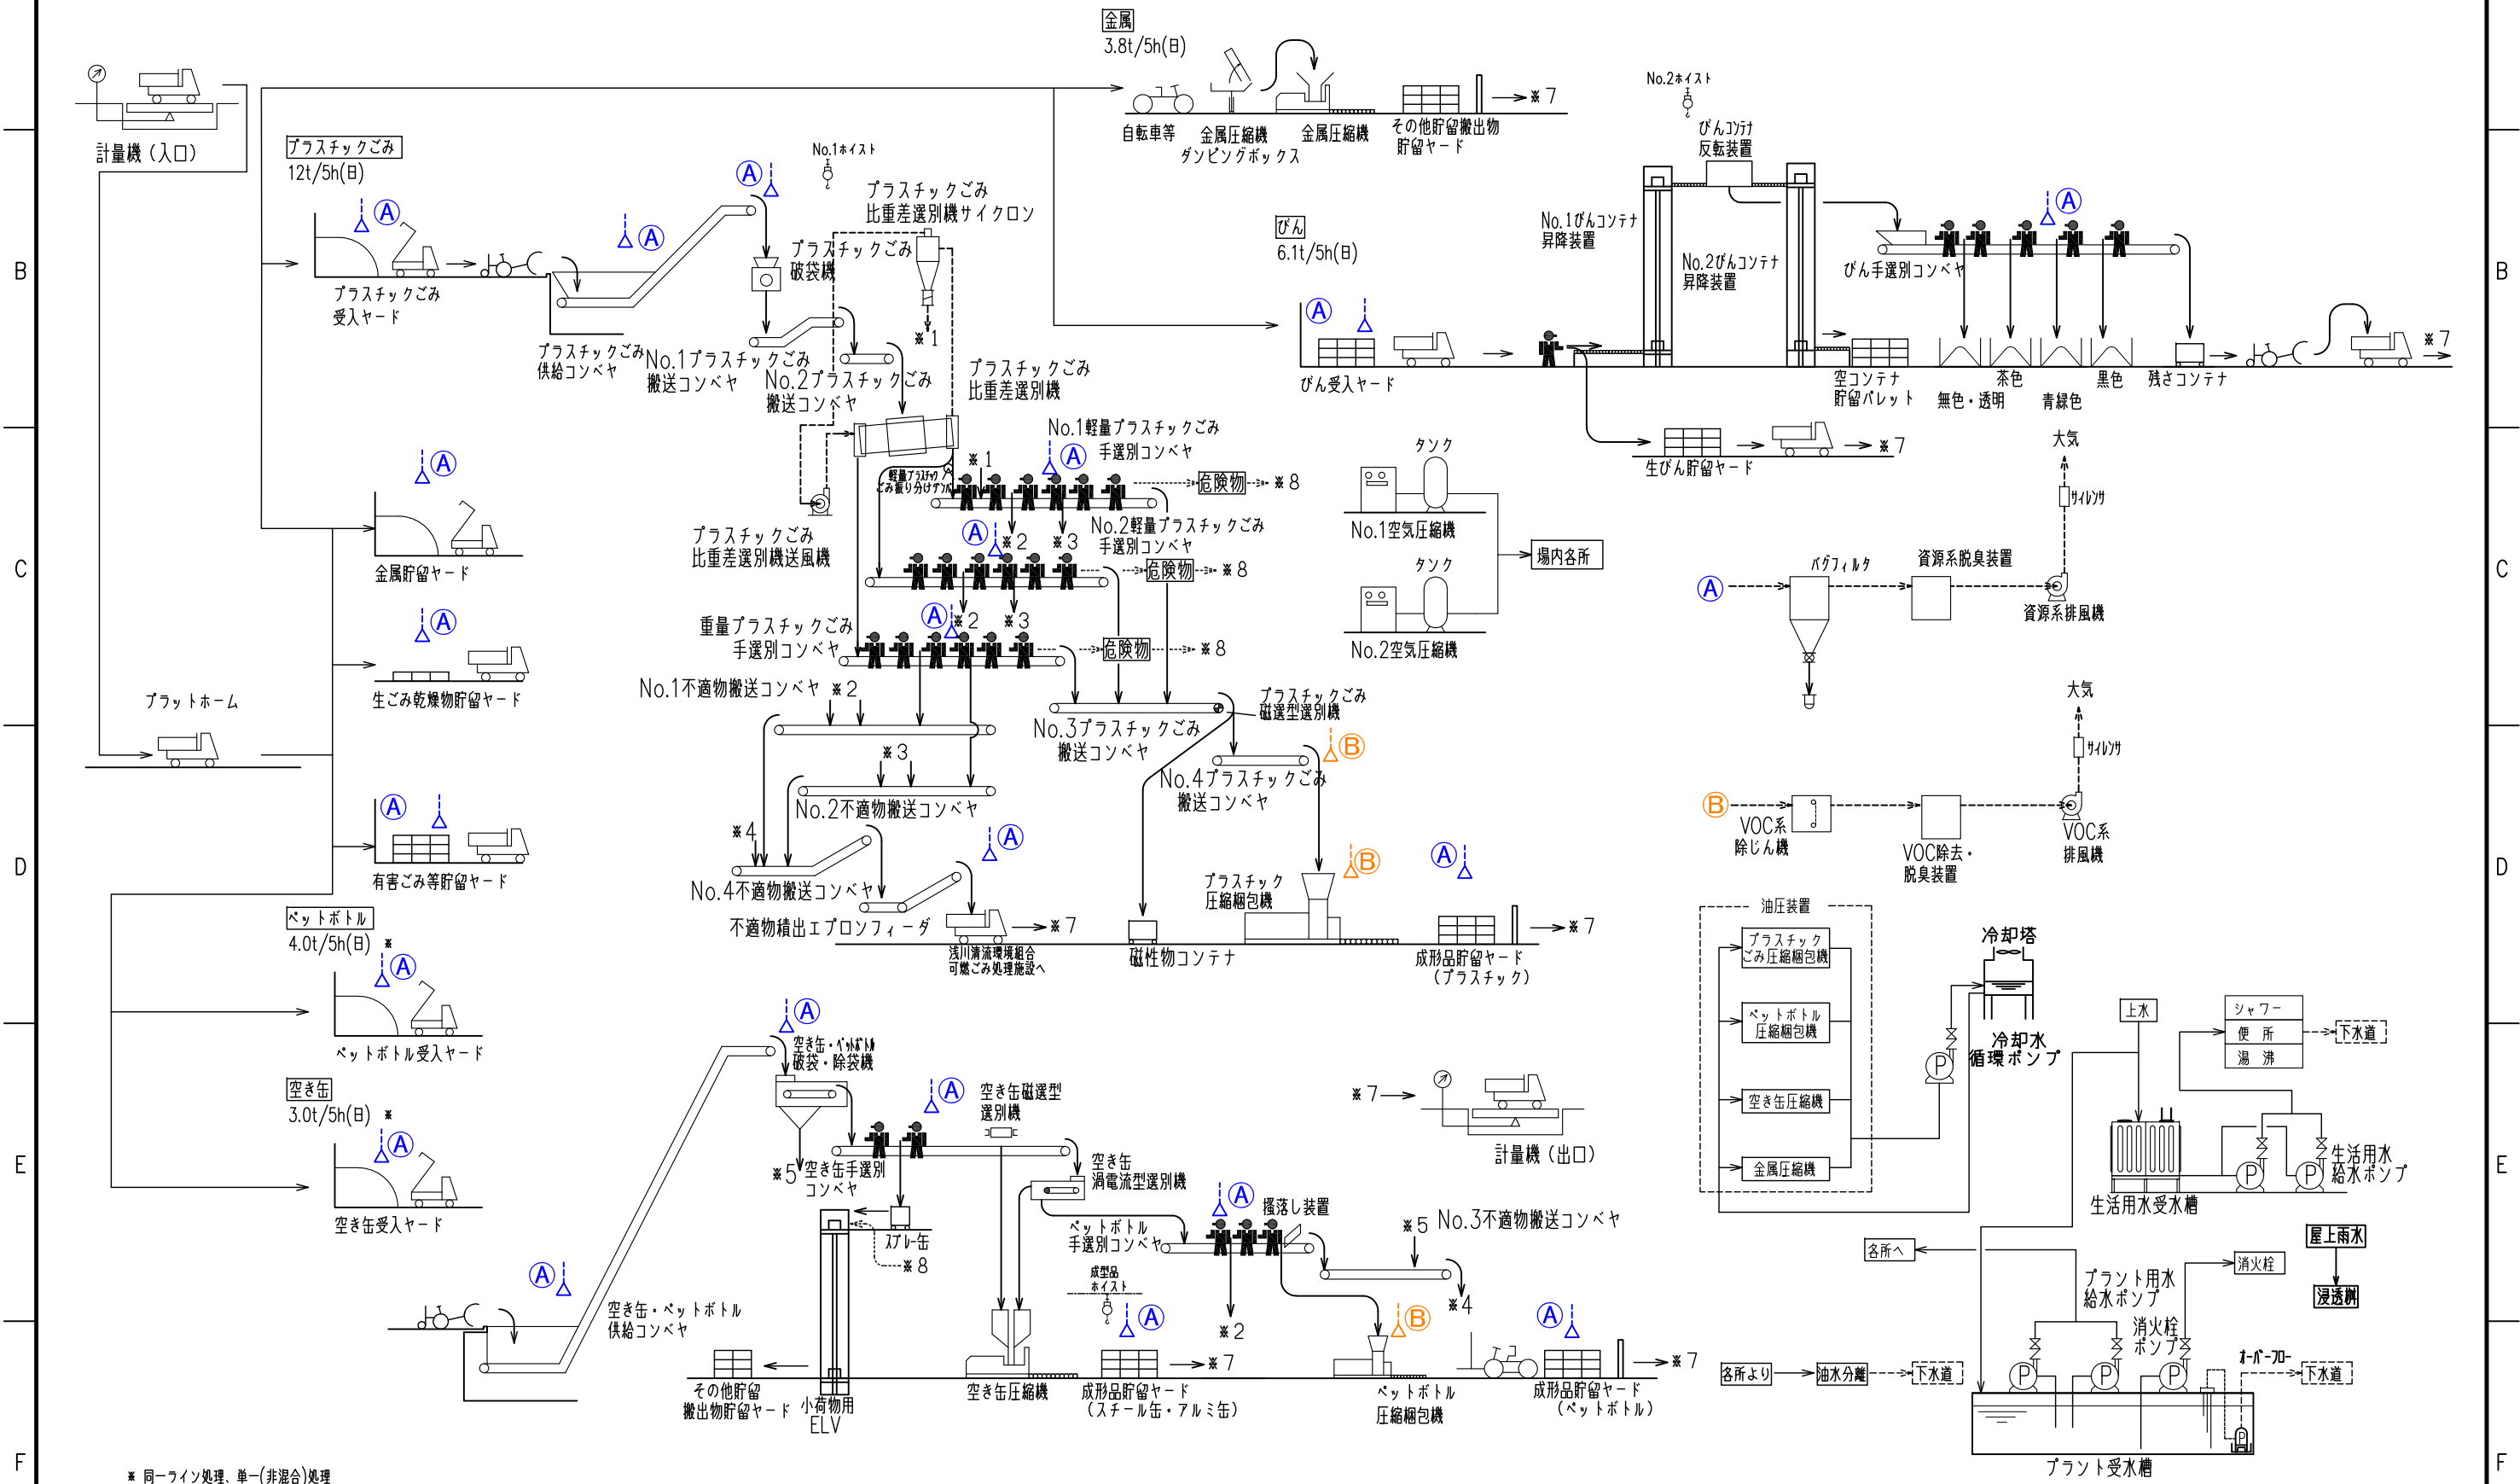

小金井市清掃関連施設整備工事（資源物処理施設）
フローシート（ごみ・集じん）

※ 同一ライン処理、単一(非混合)処理