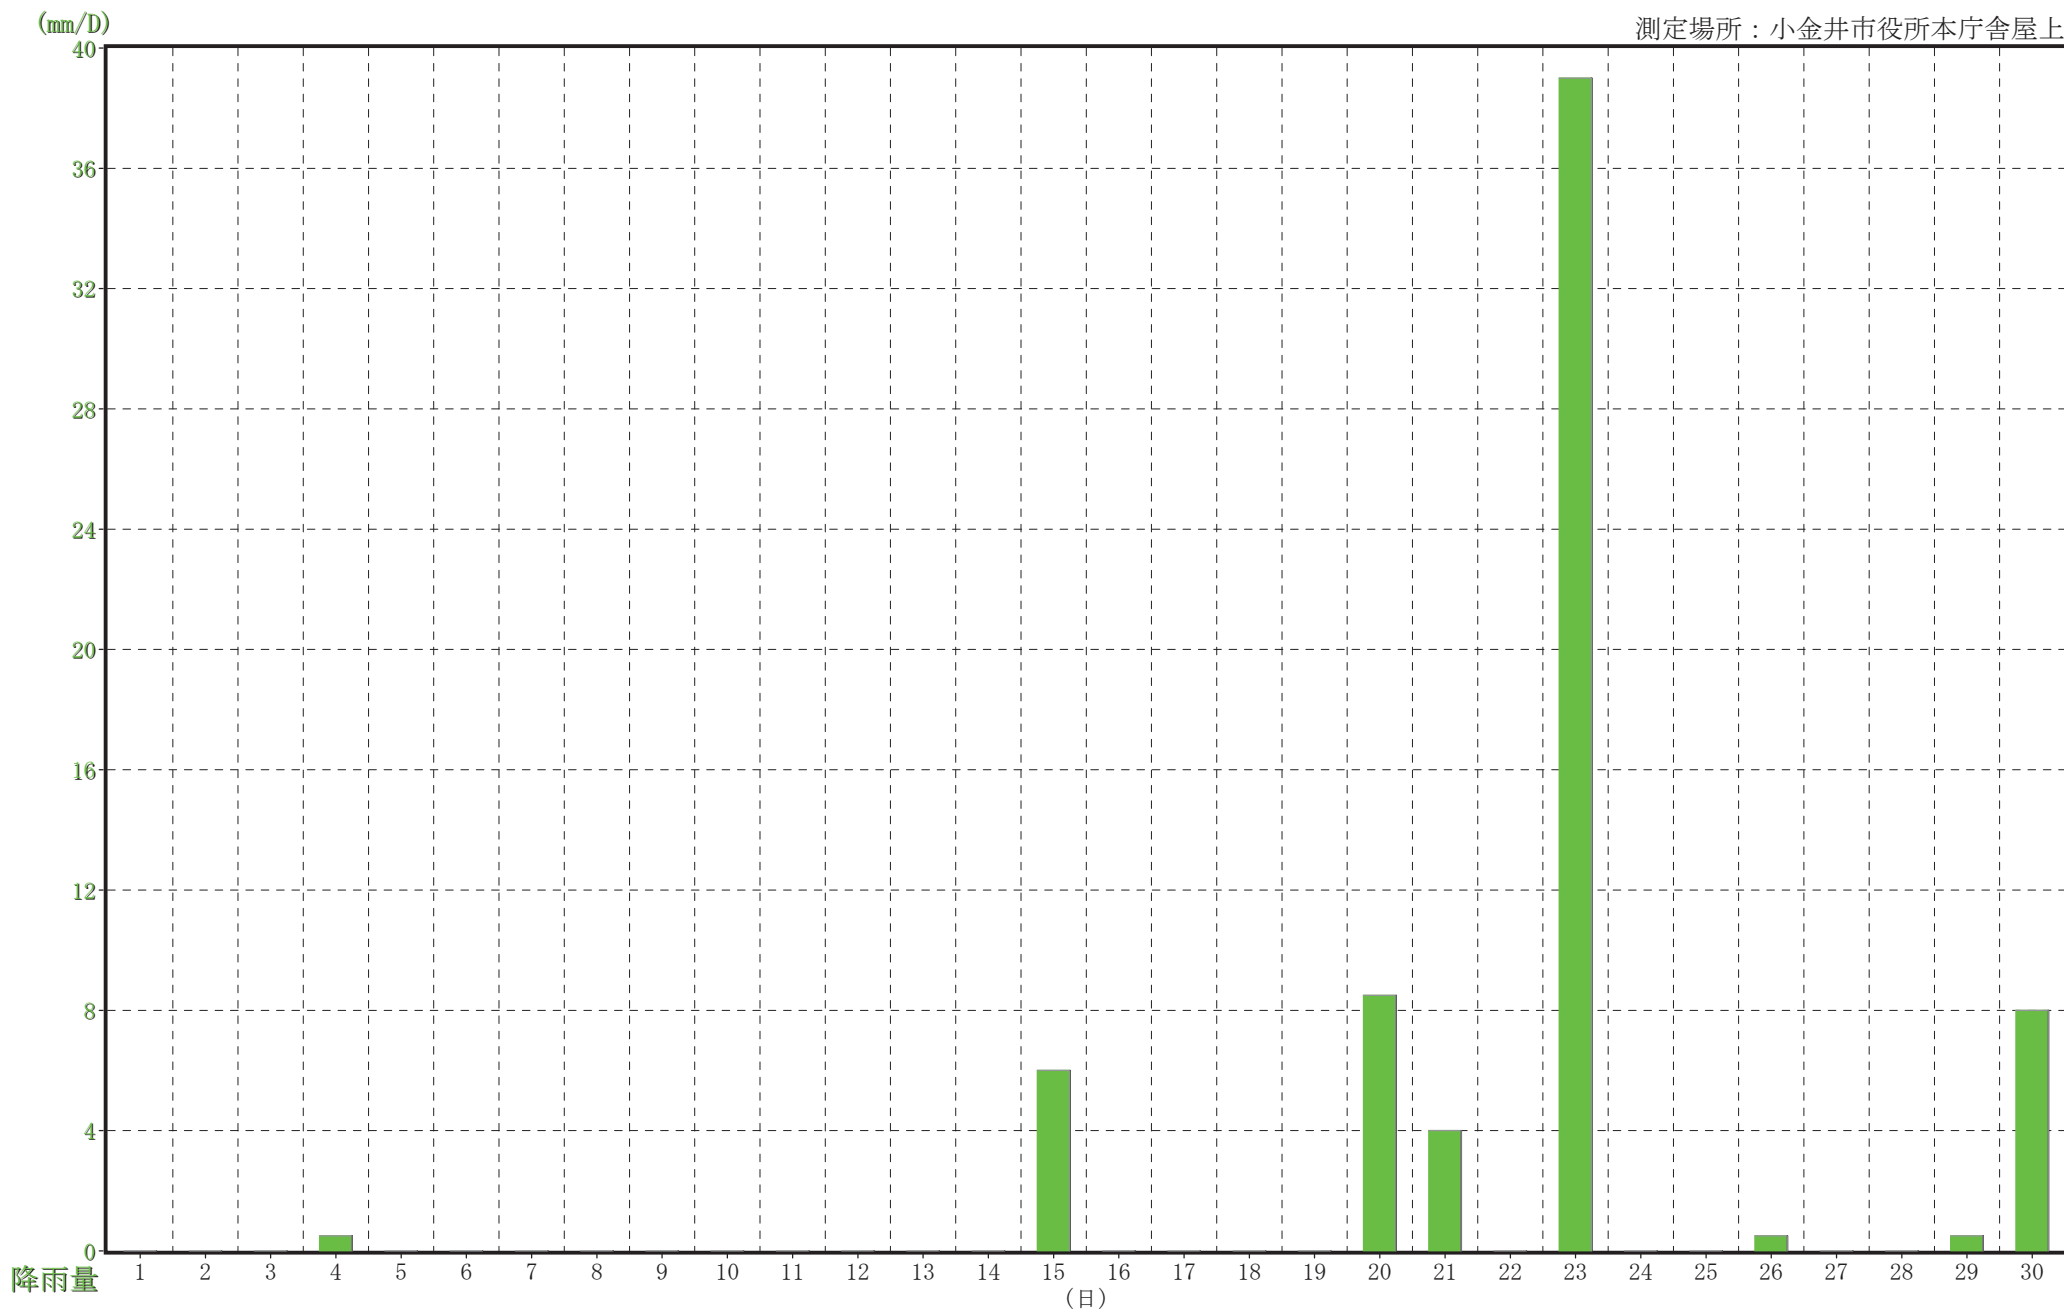

小金井市月別降雨量

2022年11月

測定場所：小金井市役所本庁舎屋上

小金井市月別降雨量

2022年11月

測定場所：小金井市役所本庁舎屋上

単位：mm/h

日 時	1	2	3	4	5	6	7	8	9	10	11	12	13	14	15	16	17	18	19	20	21	22	23	24	25	26	27	28	29	30	
0-1	0.0	0.0	0.0	0.0	0.0	0.0	0.0	0.0	0.0	0.0	0.0	0.0	0.0	0.0	0.0	0.0	0.0	0.0	0.0	0.0	1.5	0.0	0.0	0.0	0.0	0.0	0.0	0.0	0.0	0.0	6.0
1-2	0.0	0.0	0.0	0.0	0.0	0.0	0.0	0.0	0.0	0.0	0.0	0.0	0.0	0.0	0.0	0.0	0.0	0.0	0.0	0.0	0.5	0.0	0.0	0.0	0.0	0.0	0.0	0.0	0.0	0.0	1.5
2-3	0.0	0.0	0.0	0.0	0.0	0.0	0.0	0.0	0.0	0.0	0.0	0.0	0.0	0.0	0.0	0.0	0.0	0.0	0.0	0.0	0.0	0.0	0.0	0.0	0.0	0.0	0.0	0.0	0.0	0.0	0.5
3-4	0.0	0.0	0.0	0.0	0.0	0.0	0.0	0.0	0.0	0.0	0.0	0.0	0.0	0.0	0.0	0.0	0.0	0.0	0.0	0.0	0.0	0.0	0.0	0.0	0.0	0.0	0.0	0.0	0.0	0.0	0.0
4-5	0.0	0.0	0.0	0.0	0.0	0.0	0.0	0.0	0.0	0.0	0.0	0.0	0.0	0.0	0.5	0.0	0.0	0.0	0.0	0.0	0.0	0.0	0.0	0.0	0.0	0.0	0.0	0.0	0.0	0.0	0.0
5-6	0.0	0.0	0.0	0.0	0.0	0.0	0.0	0.0	0.0	0.0	0.0	0.0	0.0	0.0	0.5	0.0	0.0	0.0	0.0	0.0	0.0	0.5	0.0	1.0	0.0	0.0	0.0	0.0	0.0	0.0	0.0
6-7	0.0	0.0	0.0	0.0	0.0	0.0	0.0	0.0	0.0	0.0	0.0	0.0	0.0	0.0	2.0	0.0	0.0	0.0	0.0	0.0	0.0	1.5	0.0	1.0	0.0	0.0	0.0	0.0	0.0	0.0	0.0
7-8	0.0	0.0	0.0	0.0	0.0	0.0	0.0	0.0	0.0	0.0	0.0	0.0	0.0	0.0	1.5	0.0	0.0	0.0	0.0	0.0	0.0	0.0	0.0	0.5	0.0	0.0	0.0	0.0	0.0	0.0	0.0
8-9	0.0	0.0	0.0	0.0	0.0	0.0	0.0	0.0	0.0	0.0	0.0	0.0	0.0	0.0	1.0	0.0	0.0	0.0	0.0	0.0	0.0	0.0	0.0	2.5	0.0	0.0	0.0	0.0	0.0	0.0	0.0
9-10	0.0	0.0	0.0	0.0	0.0	0.0	0.0	0.0	0.0	0.0	0.0	0.0	0.0	0.0	0.5	0.0	0.0	0.0	0.0	0.0	0.0	0.0	0.0	2.0	0.0	0.0	0.0	0.0	0.0	0.0	0.0
10-11	0.0	0.0	0.0	0.0	0.0	0.0	0.0	0.0	0.0	0.0	0.0	0.0	0.0	0.0	0.0	0.0	0.0	0.0	0.0	0.0	0.0	0.0	1.5	0.0	0.0	0.5	0.0	0.0	0.0	0.0	0.0
11-12	0.0	0.0	0.0	0.0	0.0	0.0	0.0	0.0	0.0	0.0	0.0	0.0	0.0	0.0	0.0	0.0	0.0	0.0	0.0	0.0	0.0	0.0	2.5	0.0	0.0	0.0	0.0	0.0	0.0	0.0	0.0
12-13	0.0	0.0	0.0	0.0	0.0	0.0	0.0	0.0	0.0	0.0	0.0	0.0	0.0	0.0	0.0	0.0	0.0	0.0	0.0	0.0	0.0	0.0	4.5	0.0	0.0	0.0	0.0	0.0	0.0	0.0	0.0
13-14	0.0	0.0	0.0	0.0	0.0	0.0	0.0	0.0	0.0	0.0	0.0	0.0	0.0	0.0	0.0	0.0	0.0	0.0	0.0	0.0	0.0	0.0	2.5	0.0	0.0	0.0	0.0	0.0	0.0	0.0	0.0
14-15	0.0	0.0	0.0	0.0	0.0	0.0	0.0	0.0	0.0	0.0	0.0	0.0	0.0	0.0	0.0	0.0	0.0	0.0	0.0	0.0	0.0	0.0	3.0	0.0	0.0	0.0	0.0	0.0	0.0	0.0	0.0
15-16	0.0	0.0	0.0	0.0	0.0	0.0	0.0	0.0	0.0	0.0	0.0	0.0	0.0	0.0	0.0	0.0	0.0	0.0	0.0	0.0	1.0	0.0	0.0	3.5	0.0	0.0	0.0	0.0	0.0	0.0	0.0
16-17	0.0	0.0	0.0	0.0	0.0	0.0	0.0	0.0	0.0	0.0	0.0	0.0	0.0	0.0	0.0	0.0	0.0	0.0	0.0	0.0	2.5	0.0	0.0	2.0	0.0	0.0	0.0	0.0	0.0	0.0	0.0
17-18	0.0	0.0	0.0	0.0	0.0	0.0	0.0	0.0	0.0	0.0	0.0	0.0	0.0	0.0	0.0	0.0	0.0	0.0	0.0	0.5	0.0	0.0	0.5	0.0	0.0	0.0	0.0	0.0	0.0	0.0	0.0
18-19	0.0	0.0	0.0	0.0	0.0	0.0	0.0	0.0	0.0	0.0	0.0	0.0	0.0	0.0	0.0	0.0	0.0	0.0	0.0	1.0	0.0	0.0	6.0	0.0	0.0	0.0	0.0	0.0	0.0	0.0	0.0
19-20	0.0	0.0	0.0	0.0	0.0	0.0	0.0	0.0	0.0	0.0	0.0	0.0	0.0	0.0	0.0	0.0	0.0	0.0	0.0	0.5	0.0	0.0	4.0	0.0	0.0	0.0	0.0	0.0	0.0	0.0	0.0
20-21	0.0	0.0	0.0	0.0	0.0	0.0	0.0	0.0	0.0	0.0	0.0	0.0	0.0	0.0	0.0	0.0	0.0	0.0	0.0	1.0	0.0	0.0	1.5	0.0	0.0	0.0	0.0	0.0	0.0	0.0	0.0
21-22	0.0	0.0	0.0	0.5	0.0	0.0	0.0	0.0	0.0	0.0	0.0	0.0	0.0	0.0	0.0	0.0	0.0	0.0	0.0	0.5	0.0	0.0	0.5	0.0	0.0	0.0	0.0	0.0	0.0	0.5	0.0
22-23	0.0	0.0	0.0	0.0	0.0	0.0	0.0	0.0	0.0	0.0	0.0	0.0	0.0	0.0	0.0	0.0	0.0	0.0	0.0	0.5	0.0	0.0	0.0	0.0	0.0	0.0	0.0	0.0	0.0	0.0	0.0
23-24	0.0	0.0	0.0	0.0	0.0	0.0	0.0	0.0	0.0	0.0	0.0	0.0	0.0	0.0	0.0	0.0	0.0	0.0	0.0	1.0	0.0	0.0	0.0	0.0	0.0	0.0	0.0	0.0	0.0	0.0	0.0
日雨量	0.0	0.0	0.0	0.5	0.0	0.0	0.0	0.0	0.0	0.0	0.0	0.0	0.0	0.0	6.0	0.0	0.0	0.0	0.0	8.5	4.0	0.0	39.0	0.0	0.0	0.5	0.0	0.0	0.5	8.0	
時間最大	0.0	0.0	0.0	0.5	0.0	0.0	0.0	0.0	0.0	0.0	0.0	0.0	0.0	0.0	2.0	0.0	0.0	0.0	0.0	2.5	1.5	0.0	6.0	0.0	0.0	0.5	0.0	0.0	0.5	6.0	

月間降雨量： 67.0mm