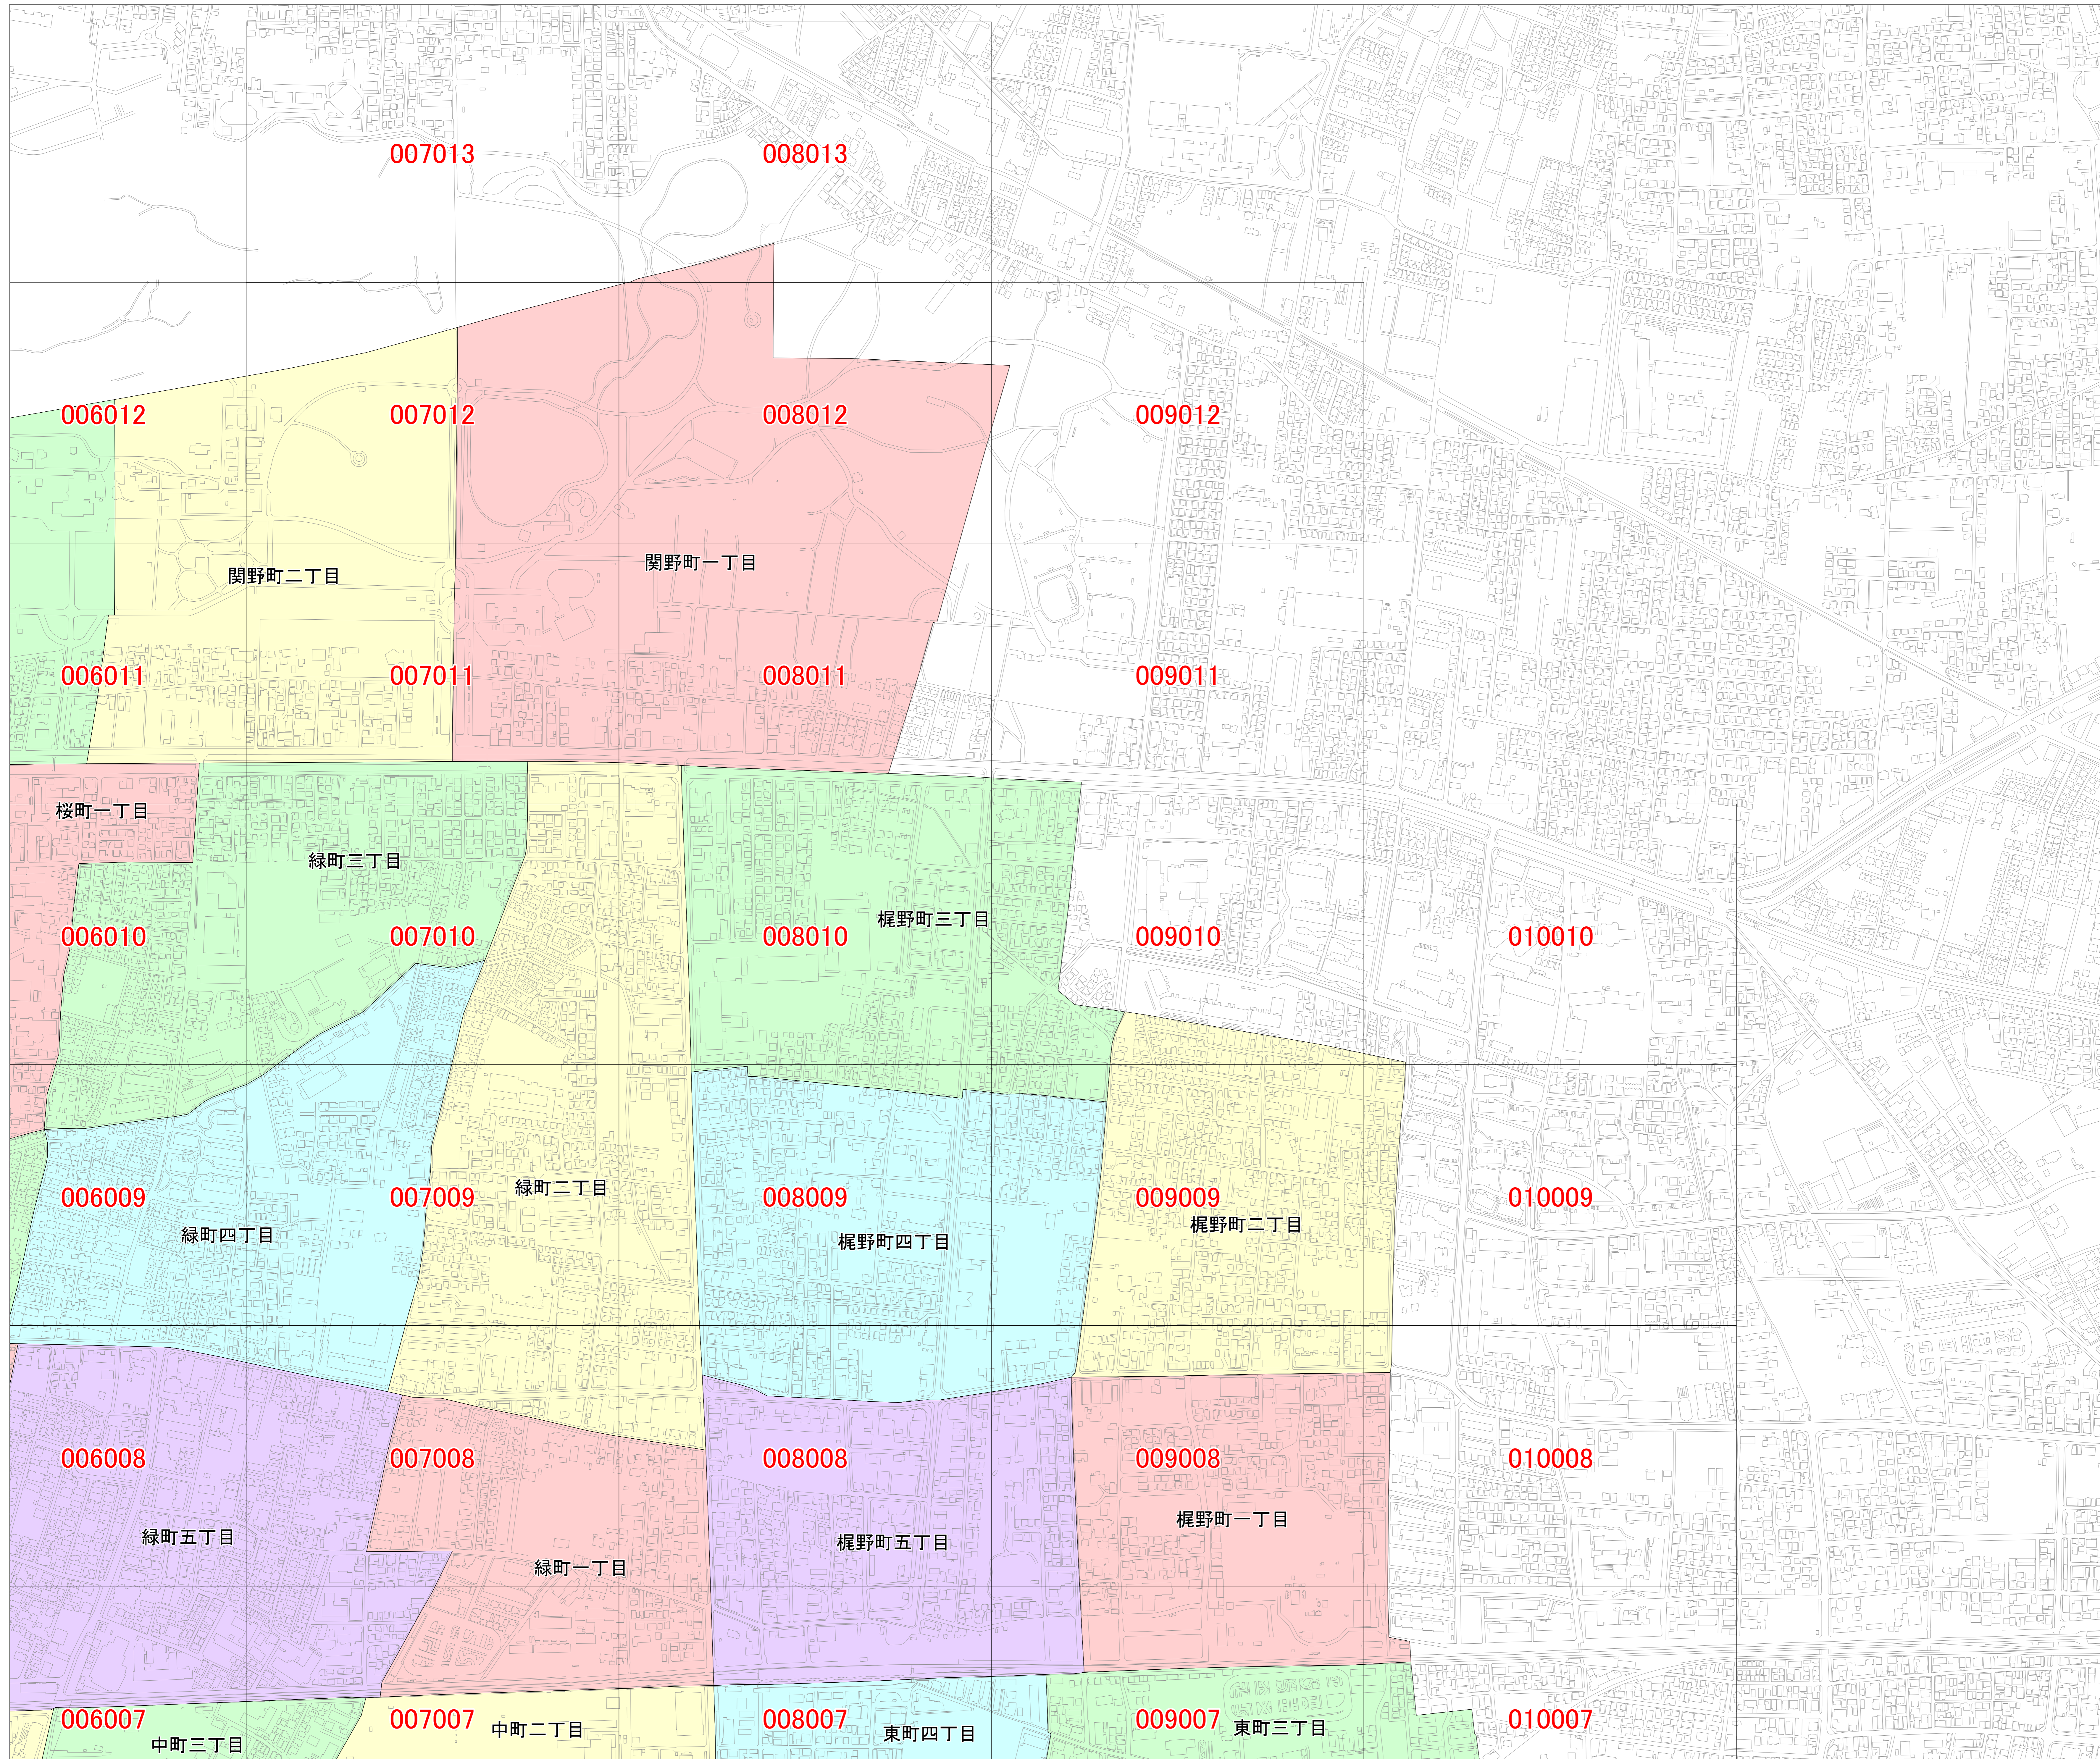

# 小金井市公共下水道台帳施設索引図 —北東部—

縮尺 1:3,000