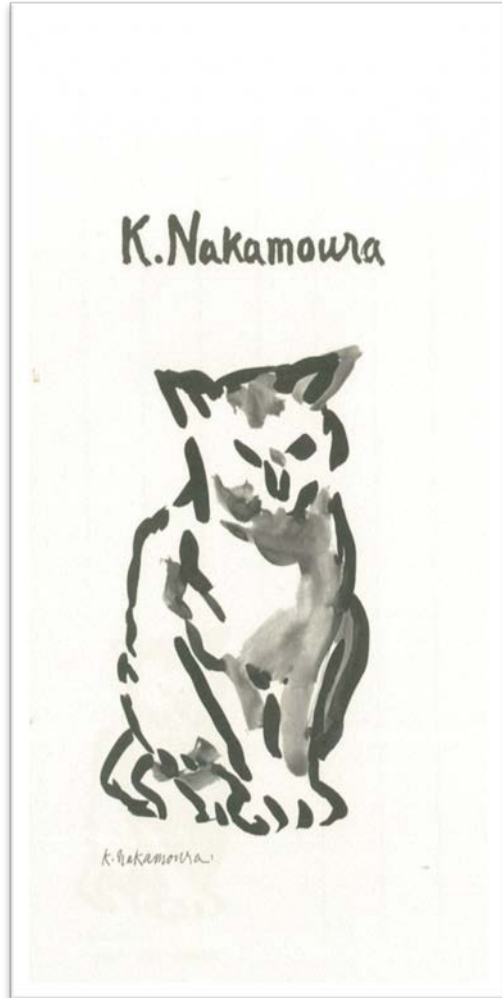

一筆箋《蛙》

一筆箋《猫》

付箋 表紙：《食卓》・付箋：《静物》

クリアファイル《花（紫）》 ※水色部分は透明

クリアファイル《花》

K. Nakamura

〒100-0001 東京都千代田区千代田1-1-1
はげの木美術館

クリアファイル《室内図（居室兼茶ノ間兼画室兼書斎図）》