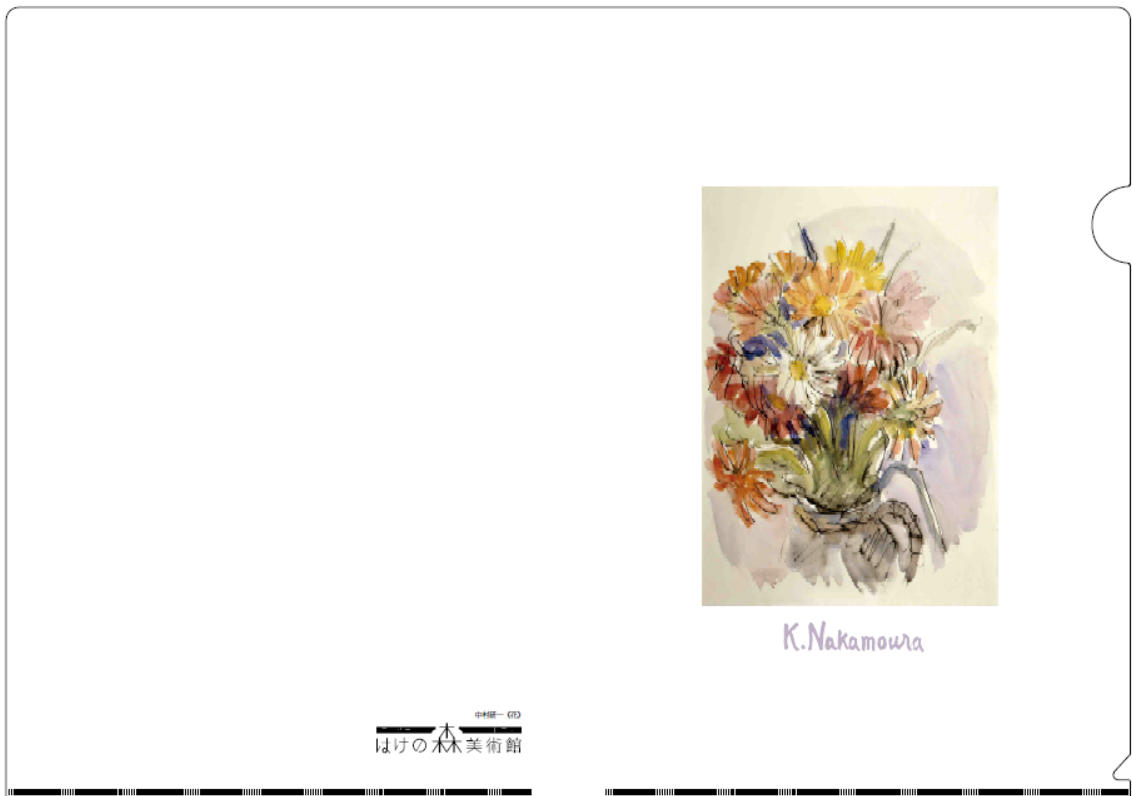

一筆箋《蛙》

一筆箋《猫》

付箋 表紙：《食卓》・付箋：《静物》

クリアファイル《花（紫）》 ※水色部分は透明

クリアファイル《花》

K. Nakamura

〒100-0001 東京都千代田区千代田1-1-1
はげの木美術館

クリアファイル《室内図（居室兼茶ノ間兼画室兼書斎図）》