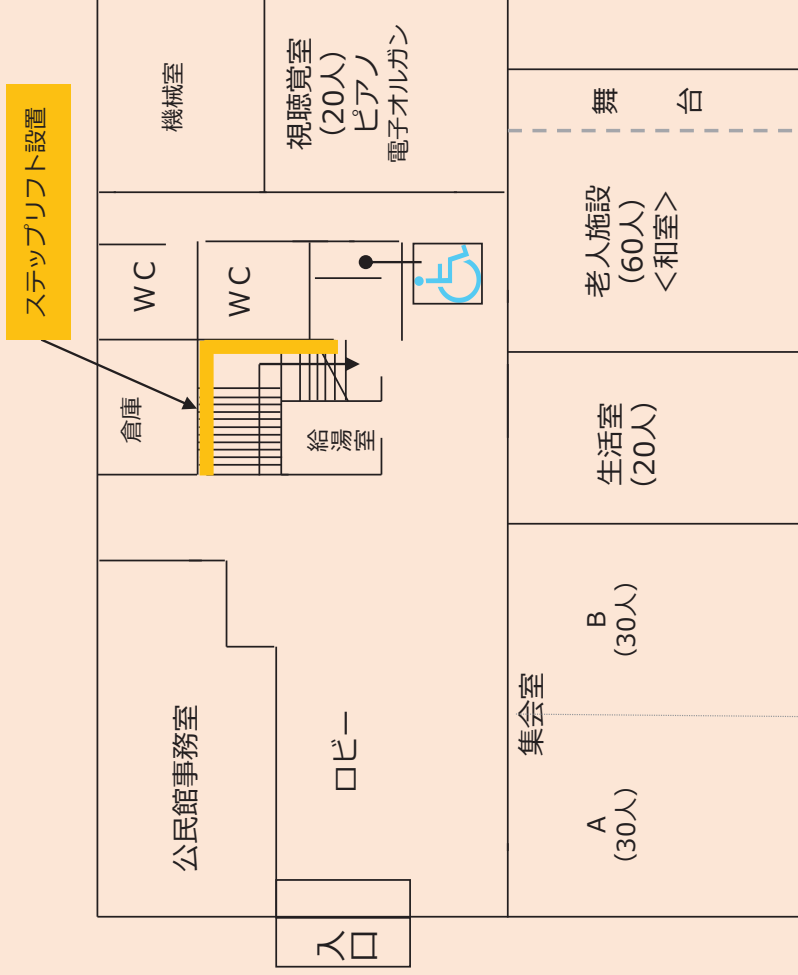

東センターの施設配置

1階