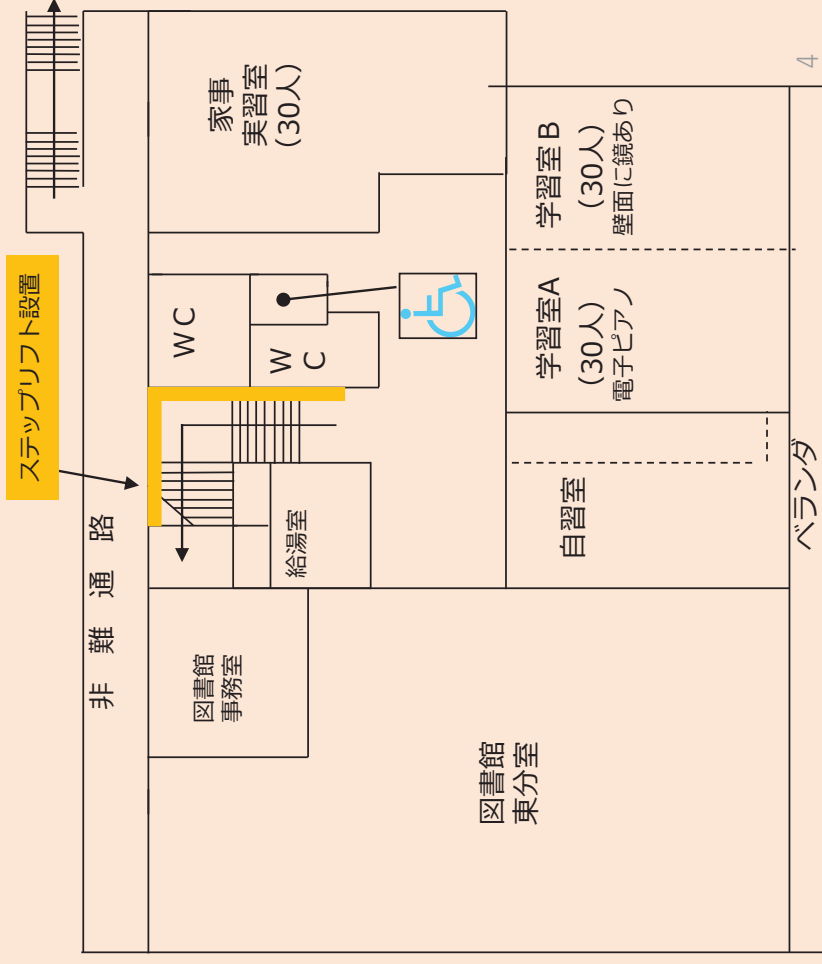

小金井市

東センター・貫井北センター

市場型サウンディング調査

小金井市教育委員会生涯学習部

図書館・公民館

東センター・貫井北センターの施設の概要

	東センター	貫井北センター
建築年	昭和63年	平成25年
延床面積	約1,004㎡	約2,109㎡
複合機能	図書館東分室 公民館東分館 東町集会所 高齢者いこいの部屋	図書館貫井北分室 公民館貫井北分館
備考	建物、土地所有は東京都	

東センターの施設配置

1階

2階

東センターの業務体制

図書館東分室

- ・ 休館日
毎月第1火曜日及び第3火曜日、1月1日から3日、
12月29日から31日
- ・ 開館時間
午前9時から午後7時まで
- ・ 勤務体制（受託者職員）
【開館日】 7名
【休館日】 1名

公民館東分館

- ・ 休館日
毎月第1火曜日及び第3火曜日、1月1日から3日、
12月29日から31日
- ・ 開館時間
午前9時から午後10時まで
- ・ 勤務体制
平日（日中）：受託者職員 3名
➢ 平日午前8時30分から午後5時30分
平日（夜間）：シルバー人材センターに委託
➢ 午後4時45分から午後10時
土日祝日：シルバー人材センターに委託
➢ 午前8時30分から午後10時

貫井北センターの施設配置

1階

2階

貫井北センターの業務体制

図書館貫井北分室

- ・ 休館日
毎月第1火曜日及び第3火曜日、1月1日から3日、
12月29日から31日
- ・ 開館時間
午前9時から午後7時まで
- ・ 勤務体制（受託者職員）
【開館日】 7名
【休館日】 1名

公民館貫井北分館

- ・ 休館日
毎月第1火曜日及び第3火曜日、1月1日から3日、
12月29日から31日
- ・ 開館時間
午前9時から午後10時まで
- ・ 勤務体制
平日（日中）：受託者職員6名（うち2名は事務局）
➢ 平日午前8時30分から午後5時30分
平日（夜間）：シルバー人材センターに委託
➢ 午後4時45分から午後10時
土日祝日：シルバー人材センターに委託
➢ 午前8時30分から午後10時