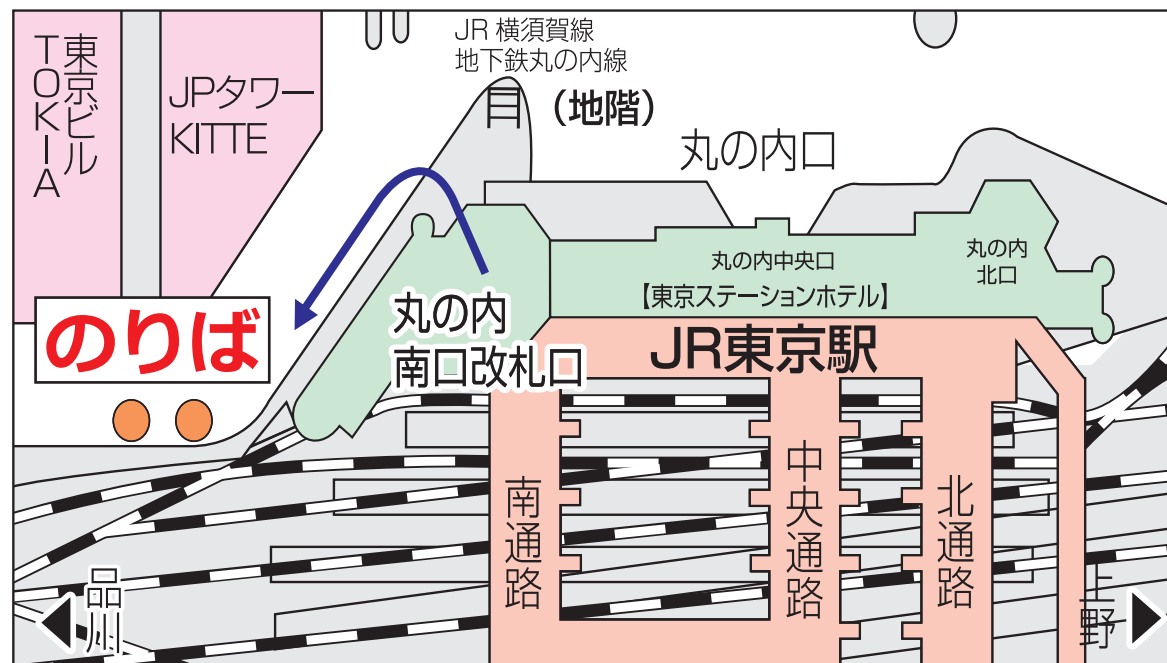

自衛隊東京大規模接種センター(大手町)への無料送迎シャトルバスの運行

●発着場所

東京駅丸の内南口
はとバスのりば

5月24日(月曜日)から
8月23日(月曜日)まで毎日運行

●**運行時間：7：45～19：55**
(当面は概ね5～6分間隔で運行)

●**所要時間：片道約10分**

●**ご乗車になれる方：**
接種対象者とその付き添いの方

●**運営事業者：株式会社はとバス**

東京駅「丸の内南口」改札を出て左手へお進みください。
※お帰りの際は、接種会場出口にて係員が東京駅行き
無料送迎シャトルバス乗り場をご案内いたします。