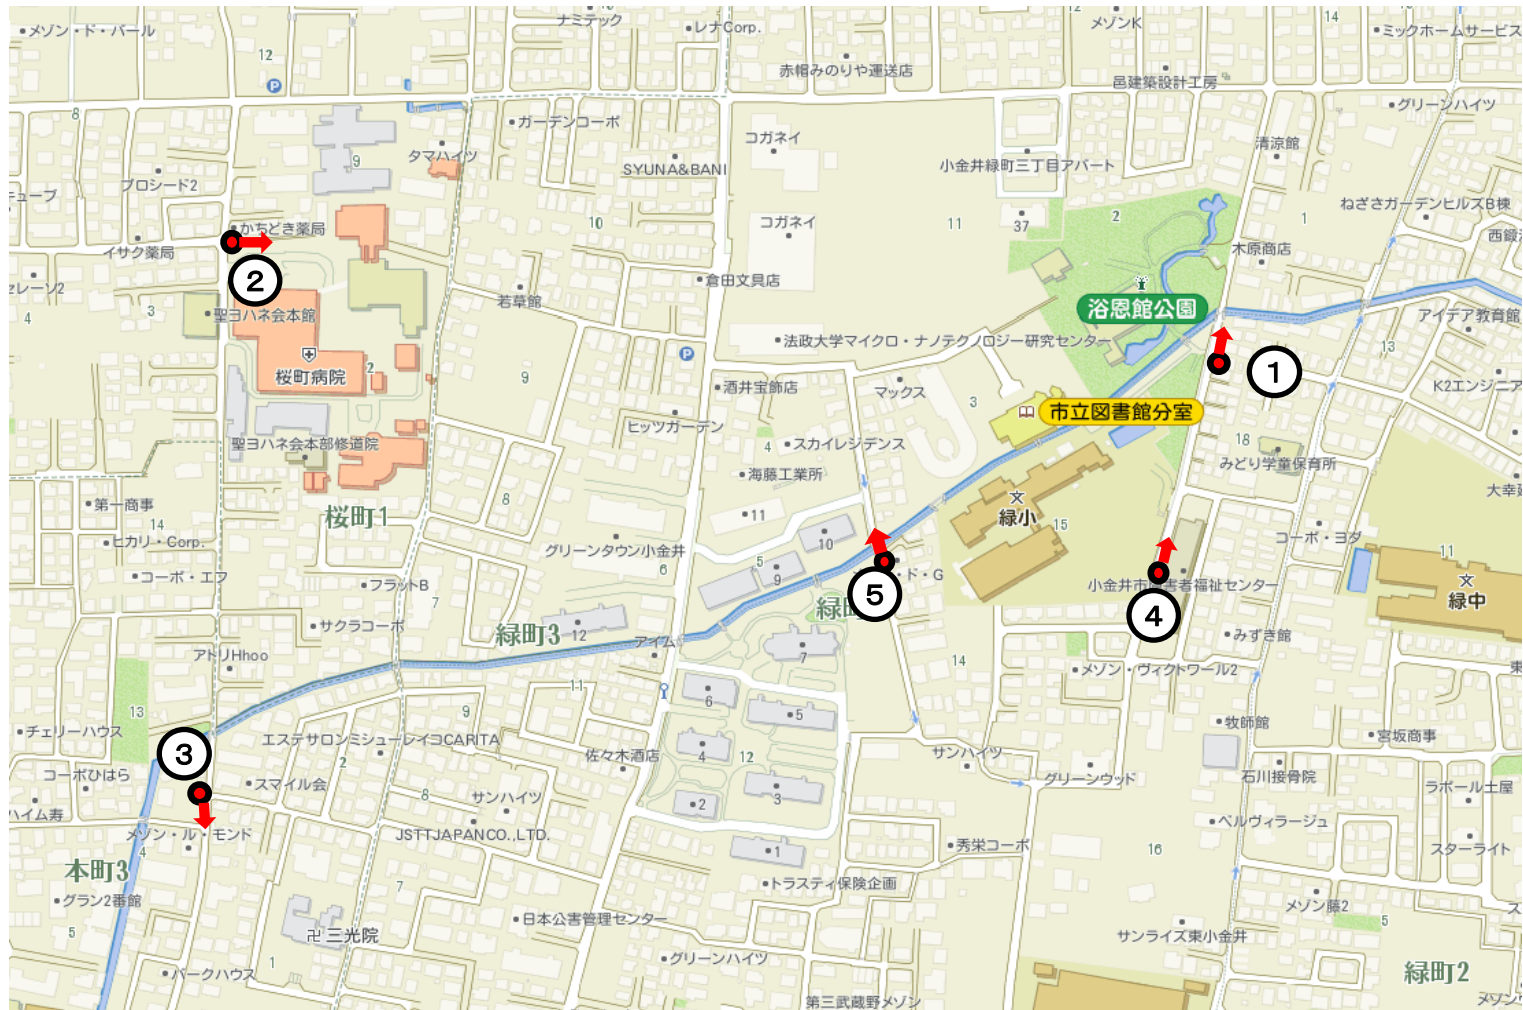

【緑小学校】

CoCoマップこがねい (http://www.machi-info.jp/machikado/koganei_city/index.html)