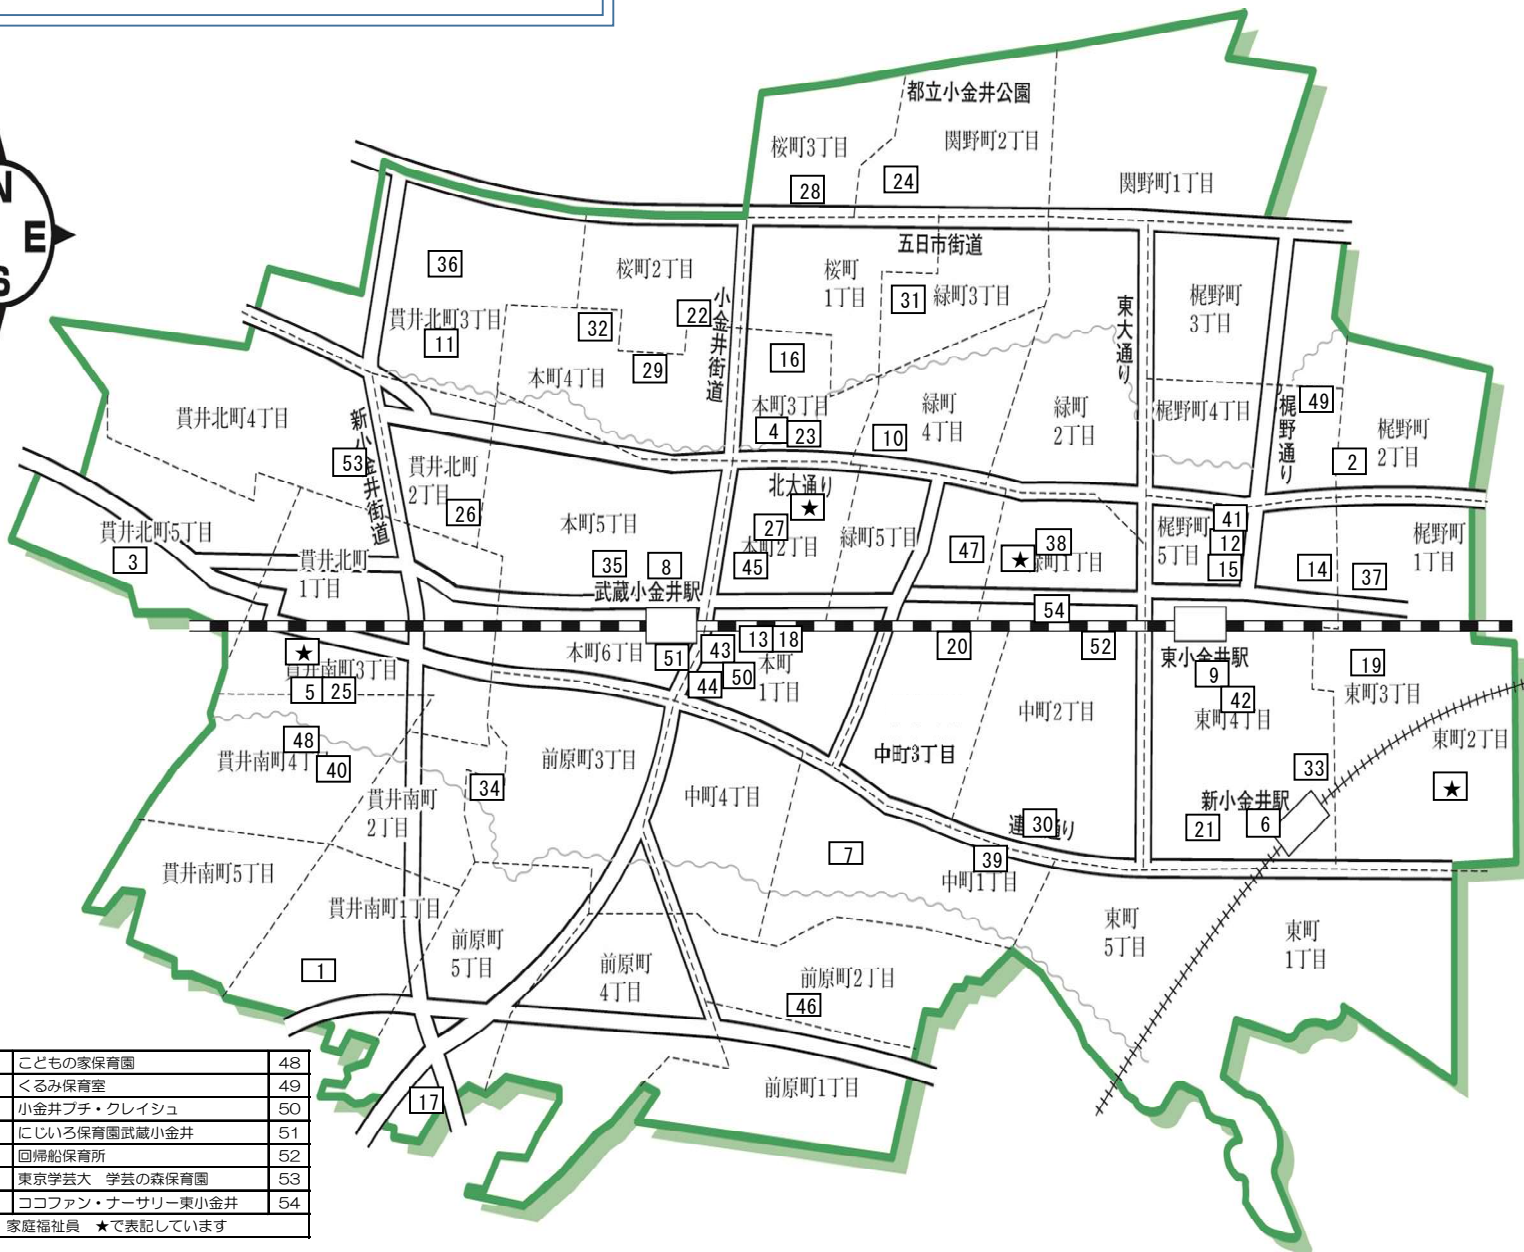

37 市内保育施設（事業者）マップ

私	光明第二保育園	1
私	ひなぎく保育園	2
私	愛の園保育園	3
私	しんあい保育園	4
私	貫井保育園	5
私	こむぎ保育園	6
私	ひまわり保育園	7
私	アスクむさし小金井保育園	8
私	駅前コスモ保育園	9
私	小金井北プチ・クレイシュ	10
私	ういず武蔵小金井保育園	11
私	第二コスモ保育園	12
私	グローバルキッズ武蔵小金井園	13
私	キッズガーデン東小金井駅前	14
私	第六コスモ保育園	15
私	まなびの森保育園武蔵小金井	16
私	東京工学院きしゃぼっほ保育園	17
私	キッズガーデン武蔵小金井	18
私	ドリームキッズ小金井保育園	19
私	武蔵小金井雲母保育園	20
私	第十コスモ保育園	21
私	キッズガーデン小金井桜町	22
私	しんあいのぞみ保育園	23
私	小金井公園ハイジ保育園	24
私	貫井あおいそら保育園	25
私	小金井なないろ保育園	26
私	グローバルキッズ小金井第二	27
私	■上水ハイジ保育園	28
私	■武蔵小金井えほん保育園	29
私	■キッズガーデン新小金井	30
私	■げんきな森保育園	31
私	■ヴィラまなびの森保育園武蔵小金井	32
公	くりのみ保育園	33
公	わかたけ保育園	34
公	小金井保育園	35
公	さくら保育園	36
公	けやき保育園	37
特定こども園	私 小金井けやきの森認定こども園	38
特定地域型	私 こどものへや保育室	39
	私 また明日保育園	40
	私 第四コスモ保育園	41
	私 ひがし保育園	42
	私 みらいえ保育園武蔵小金井駅前	43
	私 みらいえ保育園武蔵小金井南	44
	私 Arkゆめの保育園	45
	私 家庭的保育室 おひさまルーム	46
	私 家庭的保育室 オテテ	47
	私 こどもの家保育園	48
	私 くるみ保育室	49
	私 小金井プチ・クレイシュ	50
	私 にじいろ保育園武蔵小金井	51
	私 回帰船保育所	52
	私 東京学芸大 学芸の森保育園	53
	私 ココファン・ナーサラー東小金井	54

保育室	私 こどもの家保育園	48
	私 くるみ保育室	49
認定保育所	私 小金井プチ・クレイシュ	50
	私 にじいろ保育園武蔵小金井	51
	私 回帰船保育所	52
	私 東京学芸大 学芸の森保育園	53
	私 ココファン・ナーサラー東小金井	54

家庭福祉員 ★で表記しています

■ 令和3年4月 開設予定施設 名称は（仮）となります。

※ 上記の場所はおおよその位置になりますので、ご注意ください。