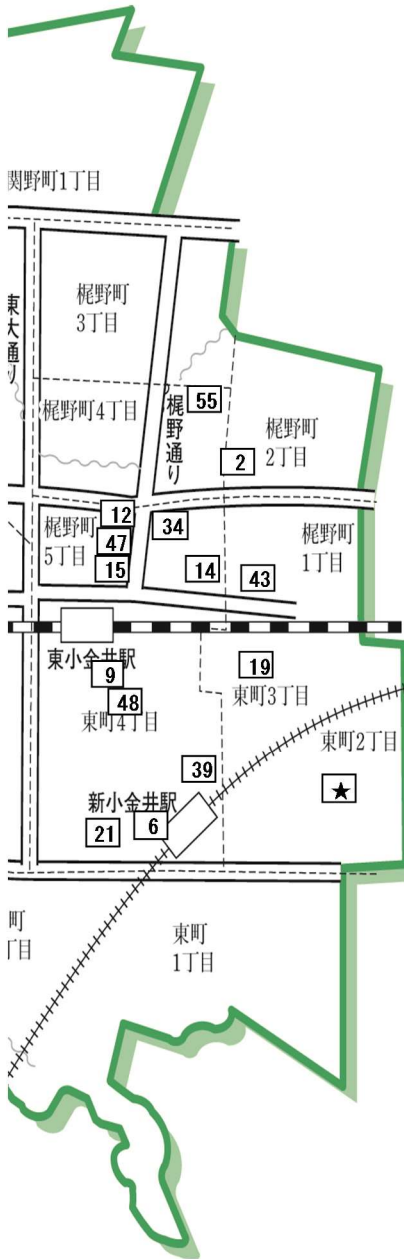

# 39 市内保育施設（事業者）マップ

※ 上記の場所はおおよその位置になりますので、ご注意ください。

●特定保育施設

No		施設名	施設紹介ページ
1	私	光明第二保育園	25
2	私	ひなぎく保育園	26
3	私	愛の園保育園	27
4	私	しんあい保育園	28
5	私	貴井保育園	29
6	私	こむぎ保育園	30
7	私	ひまわり保育園	31
8	私	アスク武蔵小金井北口保育園	32
9	私	駅前コスモ保育園	33
10	私	小金井北フチ・クレイシュ	34
11	私	ういず武蔵小金井保育園	35
12	私	第二コスモ保育園	36
13	私	グローバルキッズ武蔵小金井園	37
14	私	キッズガーデン東小金井駅前	38
15	私	第六コスモ保育園	39
16	私	まなびの森保育園武蔵小金井	40
17	私	東京工学院さしやほっほ保育園	41
18	私	キッズガーデン武蔵小金井	42
19	私	ドリームキッズ小金井保育園	43
20	私	武蔵小金井雲母保育園	44
21	私	第十コスモ保育園	45
22	私	キッズガーデン小金井桜町	46
23	私	しんあいのぞみ保育園	47
24	私	小金井公園ハイジ保育園	48
25	私	貴井あおいぞら保育園	49
26	私	小金井なないろ保育園	50
27	私	グローバルキッズ小金井第二	51
28	私	上水ハイジ保育園	52
29	私	武蔵小金井えほん保育園	53
30	私	キッズガーデン新小金井	54
31	私	げんきな森保育園	55
32	私	ヴィラまなびの森保育園武蔵小金井	56
33	私	ココファン・ナーサリー東小金井	57
34	私	十八コスモ保育園	58
35	私	■二十コスモ保育園	59
36	私	■キッズガーデン小金井中町	60
37	私	■アスク武蔵小金井南口保育園	61
38	私	■アンジェリカ東小金井保育園	62
39	公	くりのみ保育園	63
40	私	わかたけ保育園	64
41	公	小金井保育園	65
42	公	さくら保育園	66
43	公	げやき保育園	67

■ 令和4年4月 開設予定施設 名称は（仮）となります。

●認定こども園

No		施設名	施設紹介ページ
44	私	小金井げやきの森認定こども園	68

●特定地域型保育事業

No		施設名	施設紹介ページ
45	私	こどものへや保育室	69
46	私	また明日保育園	70
47	私	第四コスモ保育園	71
48	私	ひがし保育園	72
49	私	みらいえ保育園武蔵小金井駅前	73
50	私	みらいえ保育園武蔵小金井南	74
51	私	Arkゆめの保育園	75
52	私	家庭的保育室 おひさまルーム	76
53	私	家庭的保育室 オテテ	77

●認可外保育施設

No		施設名	施設紹介ページ
54	私	こどもの家保育園	78~79
55	私	くすみ保育室	
56	私	小金井フチ・クレイシュ	
57	私	にしじろ保育園武蔵小金井	
58	私	回帰船保育所	
59	私	東京学芸大 学芸の森保育園	
家庭福祉員 ★で表記しています			80