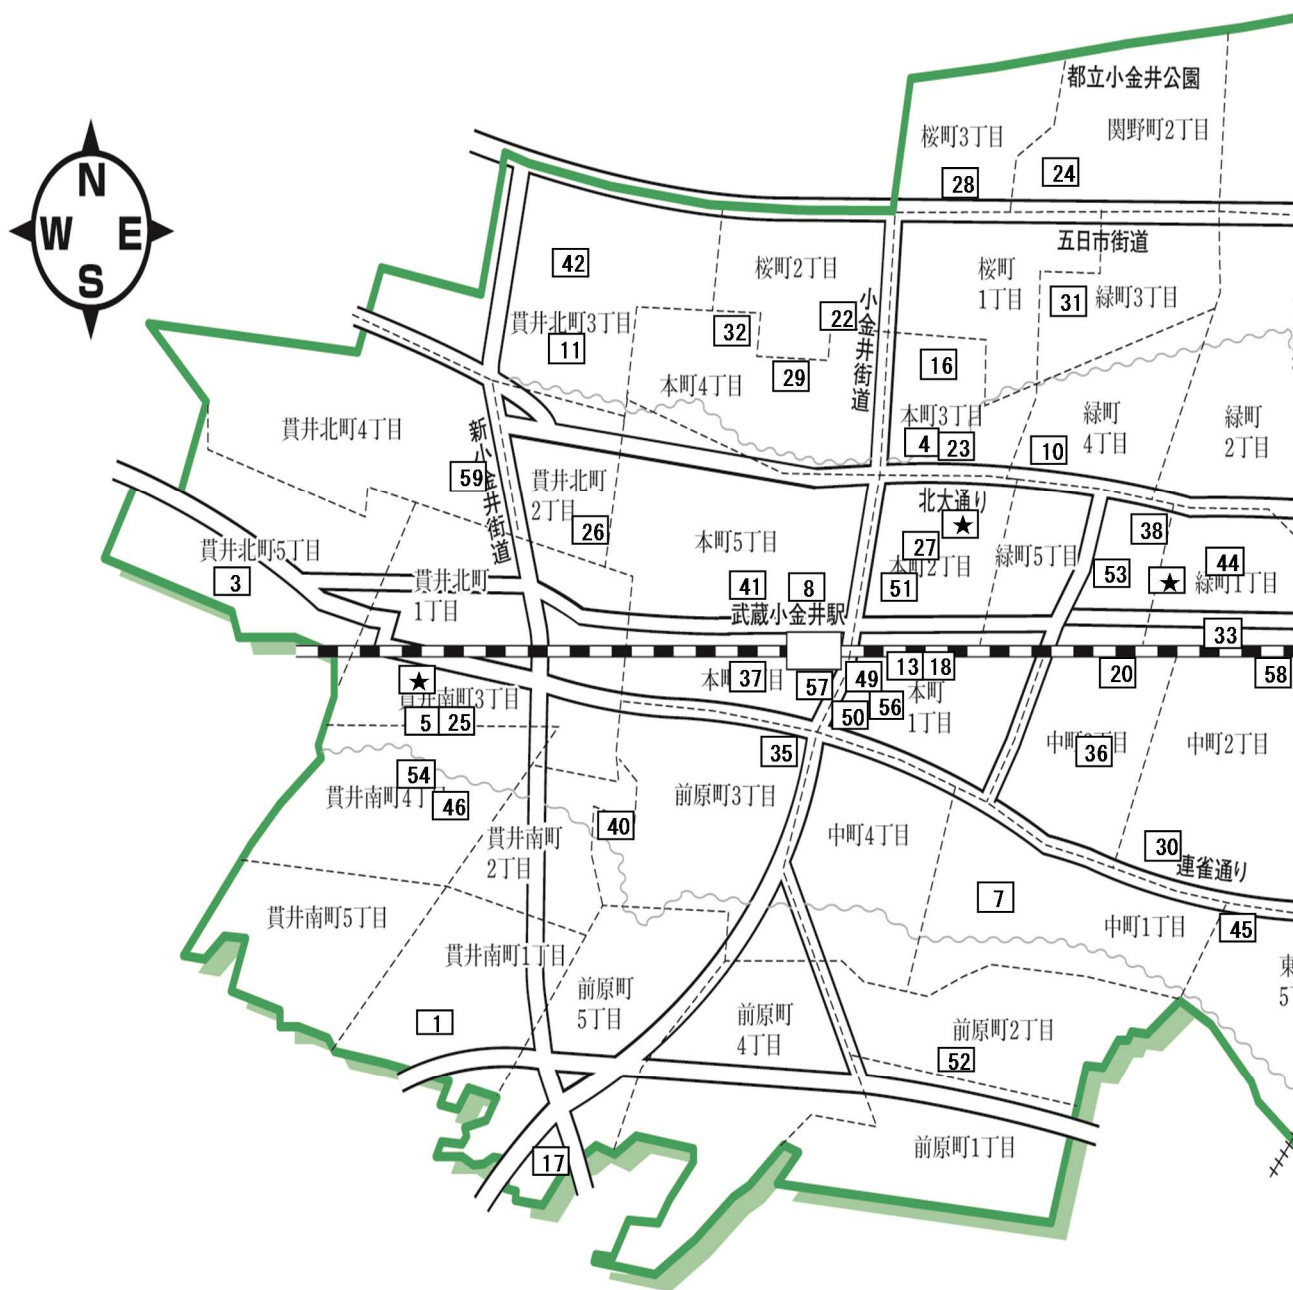

# 39 市内保育施設（事業者）マップ

※ 上記の場所はおおよその位置になりますので、ご注意ください。

●特定保育施設

No		施設名	施設紹介ページ
1	私	光明第二保育園	25
2	私	ひなぎく保育園	26
3	私	愛の園保育園	27
4	私	しんあい保育園	28
5	私	貴井保育園	29
6	私	こむぎ保育園	30
7	私	ひまわり保育園	31
8	私	アスク武蔵小金井北口保育園	32
9	私	駅前コスモ保育園	33
10	私	小金井北フチ・クレイシュ	34
11	私	ういず武蔵小金井保育園	35
12	私	第二コスモ保育園	36
13	私	グローバルキッズ武蔵小金井園	37
14	私	キッズガーデン東小金井駅前	38
15	私	第六コスモ保育園	39
16	私	まなびの森保育園武蔵小金井	40
17	私	東京工学院さしやほっほ保育園	41
18	私	キッズガーデン武蔵小金井	42
19	私	ドリームキッズ小金井保育園	43
20	私	武蔵小金井雲母保育園	44
21	私	第十コスモ保育園	45
22	私	キッズガーデン小金井桜町	46
23	私	しんあいのぞみ保育園	47
24	私	小金井公園ハイジ保育園	48
25	私	貴井あおいぞら保育園	49
26	私	小金井なないろ保育園	50
27	私	グローバルキッズ小金井第二	51
28	私	上水ハイジ保育園	52
29	私	武蔵小金井えほん保育園	53
30	私	キッズガーデン新小金井	54
31	私	げんきな森保育園	55
32	私	ヴィラまなびの森保育園武蔵小金井	56
33	私	ココファン・ナーサリー東小金井	57
34	私	十八コスモ保育園	58
35	私	■二十コスモ保育園	59
36	私	■キッズガーデン小金井中町	60
37	私	■アスク武蔵小金井南口保育園	61
38	私	■アンジェリカ東小金井保育園	62
39	公	くりのみ保育園	63
40	私	わかたけ保育園	64
41	公	小金井保育園	65
42	公	さくら保育園	66
43	公	げやき保育園	67

■ 令和4年4月 開設予定施設 名称は（仮）となります。

●認定こども園

No		施設名	施設紹介ページ
44	私	小金井げやきの森認定こども園	68

●特定地域型保育事業

No		施設名	施設紹介ページ
45	私	こどものへや保育室	69
46	私	また明日保育園	70
47	私	第四コスモ保育園	71
48	私	ひがし保育園	72
49	私	みらいえ保育園武蔵小金井駅前	73
50	私	みらいえ保育園武蔵小金井南	74
51	私	Arkゆめの保育園	75
52	私	家庭的保育室 おひさまルーム	76
53	私	家庭的保育室 オテテ	77