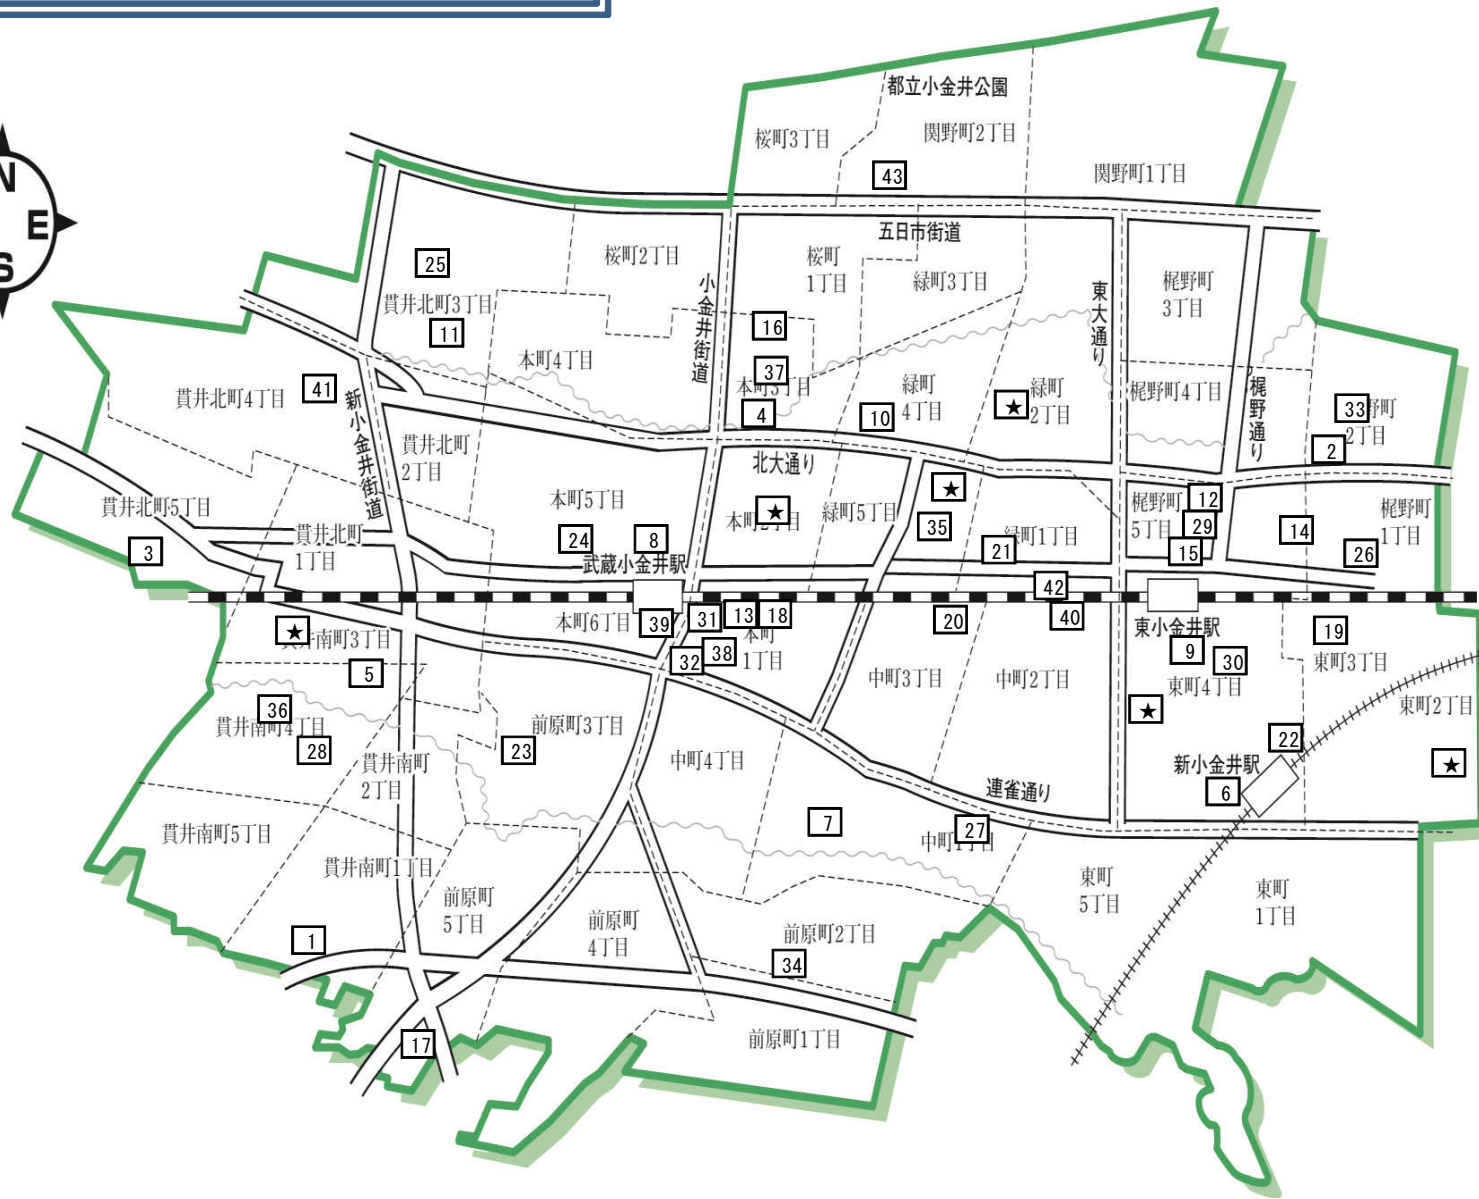

## 35 市内保育施設（事業者）マップ

種別	施設名	番号
私	光明第二保育園	1
私	ひなぎく保育園	2
私	愛の園保育園	3
私	しんあい保育園	4
私	貫井保育園	5
私	こむぎ保育園	6
私	ひまわり保育園	7
私	アスクむさし小金井保育園	8
私	駅前コスモ保育園	9
特定教育・保育施設	私 小金井北ブチ・クレイシュ	10
私	ういず武蔵小金井保育園	11
私	第二コスモ保育園	12
私	グローバルキッズ武蔵小金井園	13
私	キッズガーデン東小金井駅前	14
私	第六コスモ保育園	15
私	まなびの森保育園小金井	16
私	■東京工学院きしゃぼっぽ保育園	17
私	■キッズガーデン武蔵小金井	18
私	■ドリームキッズ小金井保育園	19
私	■武蔵小金井雲母保育園	20
私	小金井けやきの森認定こども園	21
公	くりのみ保育園	22
公	わかたけ保育園	23
公	小金井保育園	24
公	さくら保育園	25
公	けやき保育園	26
特定地域型	私 こどものへや保育室	27
私	また明日保育園	28
私	第四コスモ保育園	29
私	ひがし保育園	30
私	みらいえ保育園武蔵小金井駅前	31
私	みらいえ保育園武蔵小金井南	32
私	家庭的保育室 みんなの場所	33
私	家庭的保育室 おひさまルーム	34
私	家庭的保育室 オテテ	35
保育室	私 こどもの家保育園	36
私	どろんこ保育所	37
認定保育所	私 小金井ブチ・クレイシュ	38
私	にじいろ保育園武蔵小金井	39
私	回帰船保育所	40
私	東京学芸大 学芸の森保育園	41
私	ココファン・ナーサリー東小金井	42
私	小金井公園 ハイジ保育園	43

家庭福祉員 ★で表記しています

■ 平成30年4月 開設・移行予定施設 名称は（仮）となります。

※ 上記の場所はおおよその位置になりますので、ご注意ください。