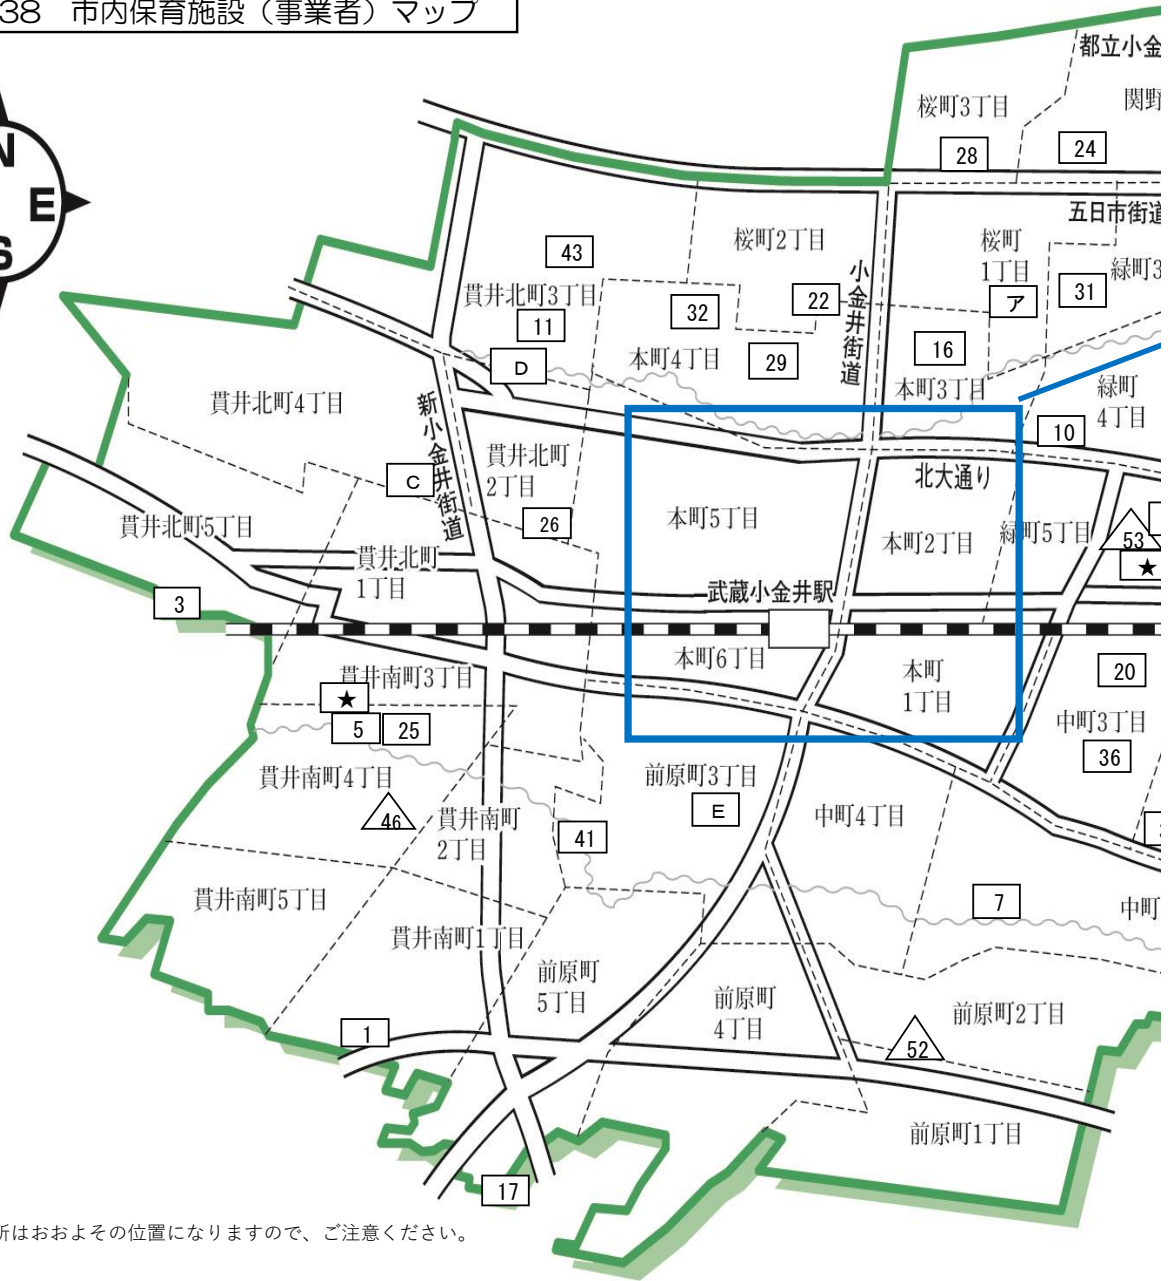

38 市内保育施設（事業者）マップ

※ 上記の場所はおおよその位置になりますので、ご注意ください。

●特定保育施設

No	施設名	施設紹介ページ	No	施設名	施設紹介ページ	No	施設名	施設紹介ページ
1	私 光明第二保育園※	P40	16	私 まなびの森保育園武蔵小金井	P55	31	私 げんきな森保育園※	P70
2	私 ひなぎく保育園※	P41	17	私 東京工学院きしゃほっぼ保育園	P56	32	私 ヴィラまなびの森保育園武蔵小金井	P71
3	私 愛の園保育園※	P42	18	私 キッズガーデン武蔵小金井	P57	33	私 Gakkenほいくえん東小金井	P72
4	私 しんあい保育園※	P43	19	私 ドリームキッズ小金井保育園	P58	34	私 十八コスモ保育園	P73
5	私 貫井保育園※	P44	20	私 武蔵小金井雲母保育園	P59	35	私 二十コスモ保育園	P74
6	私 こむぎ保育園※	P45	21	私 第十コスモ保育園	P60	36	私 キッズガーデン小金井中町	P75
7	私 ひまわり保育園	P46	22	私 キッズガーデン小金井桜町	P61	37	私 アスク武蔵小金井南口保育園※	P76
8	私 アスク武蔵小金井北口保育園※	P47	23	私 しんあいのぞみ保育園※	P62	38	私 アンジェリカ東小金井保育園	P77
9	私 駅前コスモ保育園※	P48	24	私 小金井公園ハイジ保育園	P63	39	私 にじいろ保育園武蔵小金井	P78
10	私 小金井北ブチ・クレイシュ	P49	25	私 貫井あおいそら保育園	P64	40	公 くりのみ保育園	P79
11	私 ういず武蔵小金井保育園	P50	26	私 小金井なないろ保育園	P65	41	公 わかたけ保育園	P80
12	私 第二コスモ保育園	P51	27	私 グローバルキッズ小金井第二	P66	42	公 小金井保育園	P81
13	私 グローバルキッズ武蔵小金井園	P52	28	私 上水ハイジ保育園	P67	43	公 さくら保育園	P82
14	私 キッズガーデン東小金井駅前	P53	29	私 武蔵小金井えほん保育園	P68	44	公 けやき保育園	P83
15	私 第六コスモ保育園	P54	30	私 キッズガーデン新小金井	P69			

※印は一時保育実施園です。

- ・・・特定保育施設
- ・・・認定こども園
- △・・・特定地域型保育事業
- A～E・・・認可外
- ★・・・家庭福祉員
- ア～イ・・・病児・病後児

●認定こども園

No	施設名	施設紹介ページ
45	私 小金井けやきの森認定こども園	P84

●特定地域型保育事業

No	施設名	施設紹介ページ
46	私 また明日保育園	P85
47	私 第四コスモ保育園	P86
48	私 ひがし保育園	P87
49	私 みらいえ保育園武蔵小金井駅前	P88
50	私 みらいえ保育園武蔵小金井南	P89
51	私 Arkゆめの保育園	P90
52	私 家庭的保育室 おひさまルーム	P91
53	私 家庭的保育室 オテテ	P92

●認可外保育施設

	施設名	施設紹介ページ
A	私 小金井フチ・クレイシュ	P93
B	私 回帰船保育所	
C	私 東京学芸大 学芸の森保育園	
D	私 ぬくいのもり保育園	P94
E	私 プリンセスプリンス保育園小金井	
家庭福祉員 ★で表記しています		P95

●病児・病後児保育施設

	施設名	施設紹介ページ
ア	私 さくらんぼ保育室	P96
イ	私 ひよこ病後保育室	