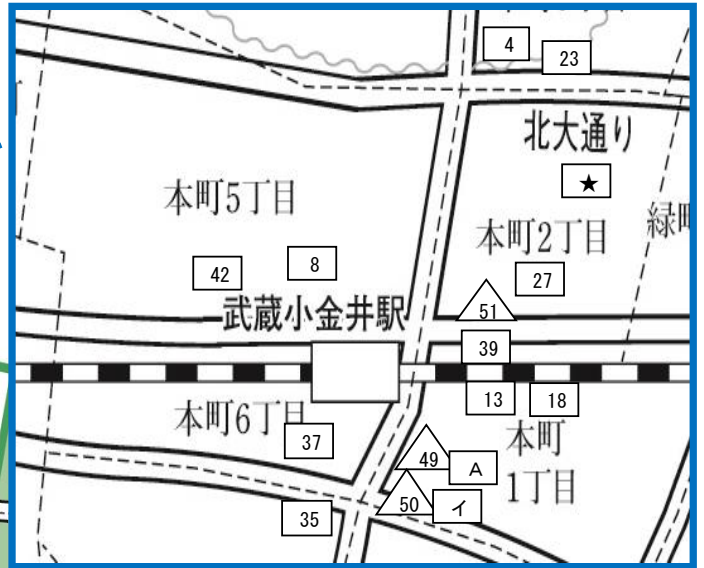

38 市内保育施設（事業者）マップ

※ 上記の場所はおおよその位置になりますので、ご注意ください。

●特定保育施設

No	施設名	施設紹介ページ	No	施設名	施設紹介ページ	No	施設名	施設紹介ページ
1	私 光明第二保育園※	P40	16	私 まなびの森保育園武蔵小金井	P55	31	私 げんきな森保育園※	P70
2	私 ひなぎく保育園※	P41	17	私 東京工学院きしゃほっぼ保育園	P56	32	私 ヴィラまなびの森保育園武蔵小金井	P71
3	私 愛の園保育園※	P42	18	私 キッズガーデン武蔵小金井	P57	33	私 Gakkenほいくえん東小金井	P72
4	私 しんあい保育園※	P43	19	私 ドリームキッズ小金井保育園	P58	34	私 十八コスモ保育園	P73
5	私 貫井保育園※	P44	20	私 武蔵小金井雲母保育園	P59	35	私 二十コスモ保育園	P74
6	私 こむぎ保育園※	P45	21	私 第十コスモ保育園	P60	36	私 キッズガーデン小金井中町	P75
7	私 ひまわり保育園	P46	22	私 キッズガーデン小金井桜町	P61	37	私 アスク武蔵小金井南口保育園※	P76
8	私 アスク武蔵小金井北口保育園※	P47	23	私 しんあいのぞみ保育園※	P62	38	私 アンジェリカ東小金井保育園	P77
9	私 駅前コスモ保育園※	P48	24	私 小金井公園ハイジ保育園	P63	39	私 にじいろ保育園武蔵小金井	P78
10	私 小金井北ブチ・クレイシュ	P49	25	私 貫井あおいそら保育園	P64	40	公 くりのみ保育園	P79
11	私 ういず武蔵小金井保育園	P50	26	私 小金井なないろ保育園	P65	41	公 わかたけ保育園	P80
12	私 第二コスモ保育園	P51	27	私 グローバルキッズ小金井第二	P66	42	公 小金井保育園	P81
13	私 グローバルキッズ武蔵小金井園	P52	28	私 上水ハイジ保育園	P67	43	公 さくら保育園	P82
14	私 キッズガーデン東小金井駅前	P53	29	私 武蔵小金井えほん保育園	P68	44	公 けやき保育園	P83
15	私 第六コスモ保育園	P54	30	私 キッズガーデン新小金井	P69			

※印は一時保育実施園です。

- ・・・特定保育施設
- ・・・認定こども園
- △・・・特定地域型保育事業
- A～E・・・認可外
- ★・・・家庭福祉員
- ア～イ・・・病児・病後児

●認定こども園

No	施設名	施設紹介ページ
45	私 小金井けやきの森認定こども園	P84

●特定地域型保育事業

No	施設名	施設紹介ページ
46	私 また明日保育園	P85
47	私 第四コスモ保育園	P86
48	私 ひがし保育園	P87
49	私 みらいえ保育園武蔵小金井駅前	P88
50	私 みらいえ保育園武蔵小金井南	P89
51	私 Arkゆめの保育園	P90
52	私 家庭的保育室 おひさまルーム	P91
53	私 家庭的保育室 オテテ	P92