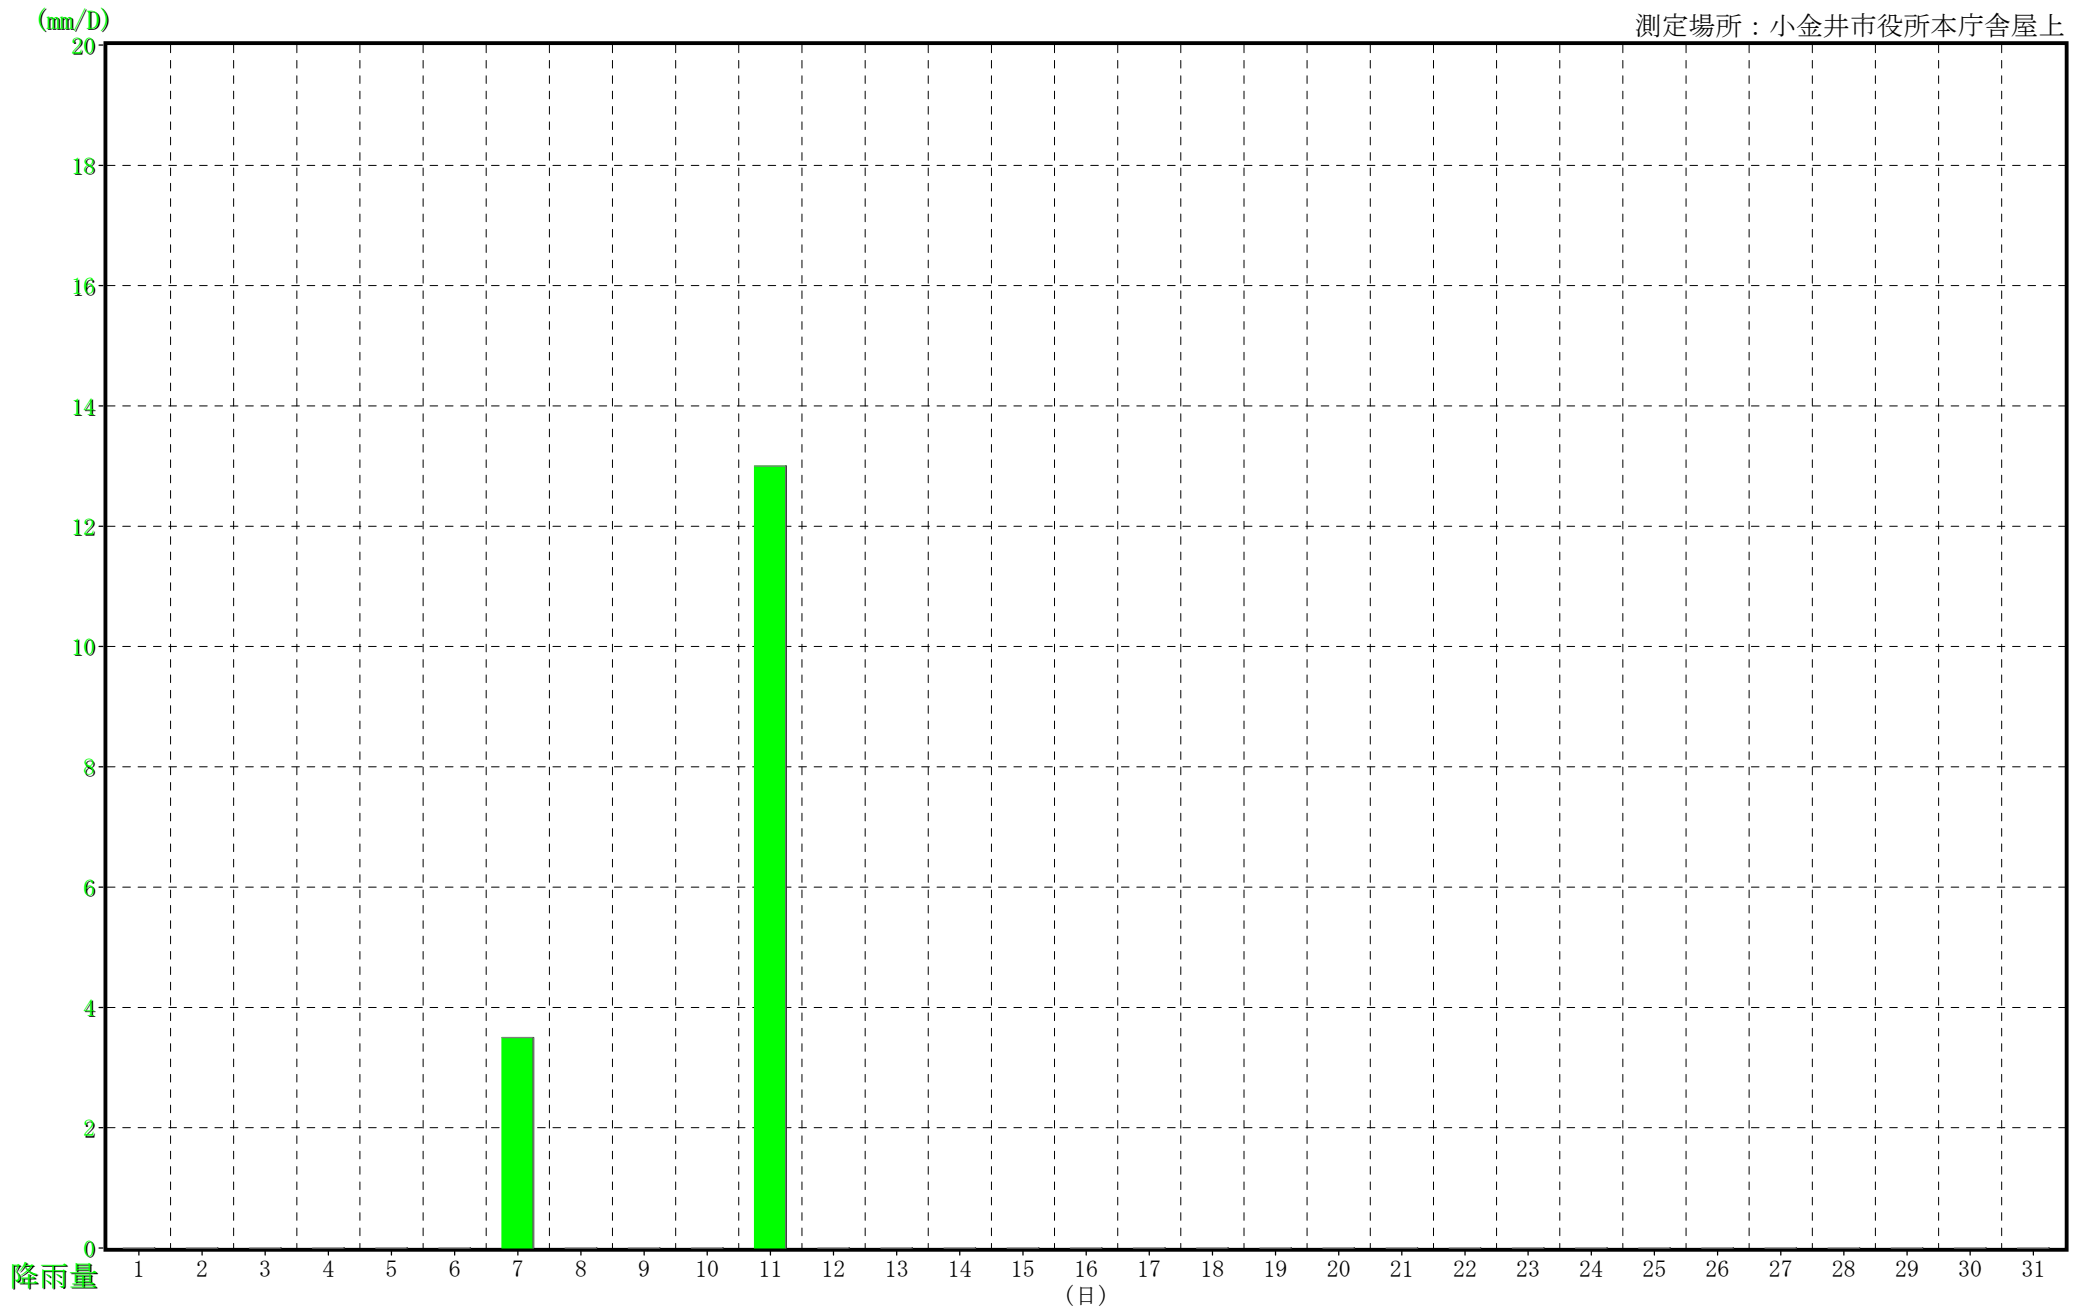

小金井市月別降雨量

2022年1月

測定場所：小金井市役所本庁舎屋上

小金井市月別降雨量

2022年1月

測定場所：小金井市役所本庁舎屋上

単位：mm/h

日 時	1	2	3	4	5	6	7	8	9	10	11	12	13	14	15	16	17	18	19	20	21	22	23	24	25	26	27	28	29	30	31
0-1	0.0	0.0	0.0	0.0	0.0	0.0	0.0	0.0	0.0	0.0	0.0	0.0	0.0	0.0	0.0	0.0	0.0	0.0	0.0	0.0	0.0	0.0	0.0	0.0	0.0	0.0	0.0	0.0	0.0	0.0	0.0
1-2	0.0	0.0	0.0	0.0	0.0	0.0	0.0	0.0	0.0	0.0	0.0	0.0	0.0	0.0	0.0	0.0	0.0	0.0	0.0	0.0	0.0	0.0	0.0	0.0	0.0	0.0	0.0	0.0	0.0	0.0	0.0
2-3	0.0	0.0	0.0	0.0	0.0	0.0	0.0	0.0	0.0	0.0	0.0	0.0	0.0	0.0	0.0	0.0	0.0	0.0	0.0	0.0	0.0	0.0	0.0	0.0	0.0	0.0	0.0	0.0	0.0	0.0	0.0
3-4	0.0	0.0	0.0	0.0	0.0	0.0	0.0	0.0	0.0	0.0	0.0	0.0	0.0	0.0	0.0	0.0	0.0	0.0	0.0	0.0	0.0	0.0	0.0	0.0	0.0	0.0	0.0	0.0	0.0	0.0	0.0
4-5	0.0	0.0	0.0	0.0	0.0	0.0	0.0	0.0	0.0	0.0	0.0	0.0	0.0	0.0	0.0	0.0	0.0	0.0	0.0	0.0	0.0	0.0	0.0	0.0	0.0	0.0	0.0	0.0	0.0	0.0	0.0
5-6	0.0	0.0	0.0	0.0	0.0	0.0	0.0	0.0	0.0	0.0	0.0	0.0	0.0	0.0	0.0	0.0	0.0	0.0	0.0	0.0	0.0	0.0	0.0	0.0	0.0	0.0	0.0	0.0	0.0	0.0	0.0
6-7	0.0	0.0	0.0	0.0	0.0	0.0	0.0	0.0	0.0	0.0	1.0	0.0	0.0	0.0	0.0	0.0	0.0	0.0	0.0	0.0	0.0	0.0	0.0	0.0	0.0	0.0	0.0	0.0	0.0	0.0	0.0
7-8	0.0	0.0	0.0	0.0	0.0	0.0	0.0	0.0	0.0	0.0	2.0	0.0	0.0	0.0	0.0	0.0	0.0	0.0	0.0	0.0	0.0	0.0	0.0	0.0	0.0	0.0	0.0	0.0	0.0	0.0	0.0
8-9	0.0	0.0	0.0	0.0	0.0	0.0	0.0	0.0	0.0	0.0	1.5	0.0	0.0	0.0	0.0	0.0	0.0	0.0	0.0	0.0	0.0	0.0	0.0	0.0	0.0	0.0	0.0	0.0	0.0	0.0	0.0
9-10	0.0	0.0	0.0	0.0	0.0	0.0	0.0	0.0	0.0	0.0	0.0	0.0	0.0	0.0	0.0	0.0	0.0	0.0	0.0	0.0	0.0	0.0	0.0	0.0	0.0	0.0	0.0	0.0	0.0	0.0	0.0
10-11	0.0	0.0	0.0	0.0	0.0	0.0	0.5	0.0	0.0	0.0	0.0	0.0	0.0	0.0	0.0	0.0	0.0	0.0	0.0	0.0	0.0	0.0	0.0	0.0	0.0	0.0	0.0	0.0	0.0	0.0	0.0
11-12	0.0	0.0	0.0	0.0	0.0	0.0	0.5	0.0	0.0	0.0	0.0	0.0	0.0	0.0	0.0	0.0	0.0	0.0	0.0	0.0	0.0	0.0	0.0	0.0	0.0	0.0	0.0	0.0	0.0	0.0	0.0
12-13	0.0	0.0	0.0	0.0	0.0	0.0	1.5	0.0	0.0	0.0	2.0	0.0	0.0	0.0	0.0	0.0	0.0	0.0	0.0	0.0	0.0	0.0	0.0	0.0	0.0	0.0	0.0	0.0	0.0	0.0	0.0
13-14	0.0	0.0	0.0	0.0	0.0	0.0	0.5	0.0	0.0	0.0	3.5	0.0	0.0	0.0	0.0	0.0	0.0	0.0	0.0	0.0	0.0	0.0	0.0	0.0	0.0	0.0	0.0	0.0	0.0	0.0	0.0
14-15	0.0	0.0	0.0	0.0	0.0	0.0	0.0	0.0	0.0	0.0	2.5	0.0	0.0	0.0	0.0	0.0	0.0	0.0	0.0	0.0	0.0	0.0	0.0	0.0	0.0	0.0	0.0	0.0	0.0	0.0	0.0
15-16	0.0	0.0	0.0	0.0	0.0	0.0	0.0	0.0	0.0	0.0	0.0	0.0	0.0	0.0	0.0	0.0	0.0	0.0	0.0	0.0	0.0	0.0	0.0	0.0	0.0	0.0	0.0	0.0	0.0	0.0	0.0
16-17	0.0	0.0	0.0	0.0	0.0	0.0	0.0	0.0	0.0	0.0	0.0	0.0	0.0	0.0	0.0	0.0	0.0	0.0	0.0	0.0	0.0	0.0	0.0	0.0	0.0	0.0	0.0	0.0	0.0	0.0	0.0
17-18	0.0	0.0	0.0	0.0	0.0	0.0	0.5	0.0	0.0	0.0	0.5	0.0	0.0	0.0	0.0	0.0	0.0	0.0	0.0	0.0	0.0	0.0	0.0	0.0	0.0	0.0	0.0	0.0	0.0	0.0	0.0
18-19	0.0	0.0	0.0	0.0	0.0	0.0	0.0	0.0	0.0	0.0	0.0	0.0	0.0	0.0	0.0	0.0	0.0	0.0	0.0	0.0	0.0	0.0	0.0	0.0	0.0	0.0	0.0	0.0	0.0	0.0	0.0
19-20	0.0	0.0	0.0	0.0	0.0	0.0	0.0	0.0	0.0	0.0	0.0	0.0	0.0	0.0	0.0	0.0	0.0	0.0	0.0	0.0	0.0	0.0	0.0	0.0	0.0	0.0	0.0	0.0	0.0	0.0	0.0
20-21	0.0	0.0	0.0	0.0	0.0	0.0	0.0	0.0	0.0	0.0	0.0	0.0	0.0	0.0	0.0	0.0	0.0	0.0	0.0	0.0	0.0	0.0	0.0	0.0	0.0	0.0	0.0	0.0	0.0	0.0	0.0
21-22	0.0	0.0	0.0	0.0	0.0	0.0	0.0	0.0	0.0	0.0	0.0	0.0	0.0	0.0	0.0	0.0	0.0	0.0	0.0	0.0	0.0	0.0	0.0	0.0	0.0	0.0	0.0	0.0	0.0	0.0	0.0
22-23	0.0	0.0	0.0	0.0	0.0	0.0	0.0	0.0	0.0	0.0	0.0	0.0	0.0	0.0	0.0	0.0	0.0	0.0	0.0	0.0	0.0	0.0	0.0	0.0	0.0	0.0	0.0	0.0	0.0	0.0	0.0
23-24	0.0	0.0	0.0	0.0	0.0	0.0	0.0	0.0	0.0	0.0	0.0	0.0	0.0	0.0	0.0	0.0	0.0	0.0	0.0	0.0	0.0	0.0	0.0	0.0	0.0	0.0	0.0	0.0	0.0	0.0	0.0
日雨量	0.0	0.0	0.0	0.0	0.0	0.0	3.5	0.0	0.0	0.0	13.0	0.0	0.0	0.0	0.0	0.0	0.0	0.0	0.0	0.0	0.0	0.0	0.0	0.0	0.0	0.0	0.0	0.0	0.0	0.0	0.0
時間最大	0.0	0.0	0.0	0.0	0.0	0.0	1.5	0.0	0.0	0.0	3.5	0.0	0.0	0.0	0.0	0.0	0.0	0.0	0.0	0.0	0.0	0.0	0.0	0.0	0.0	0.0	0.0	0.0	0.0	0.0	0.0