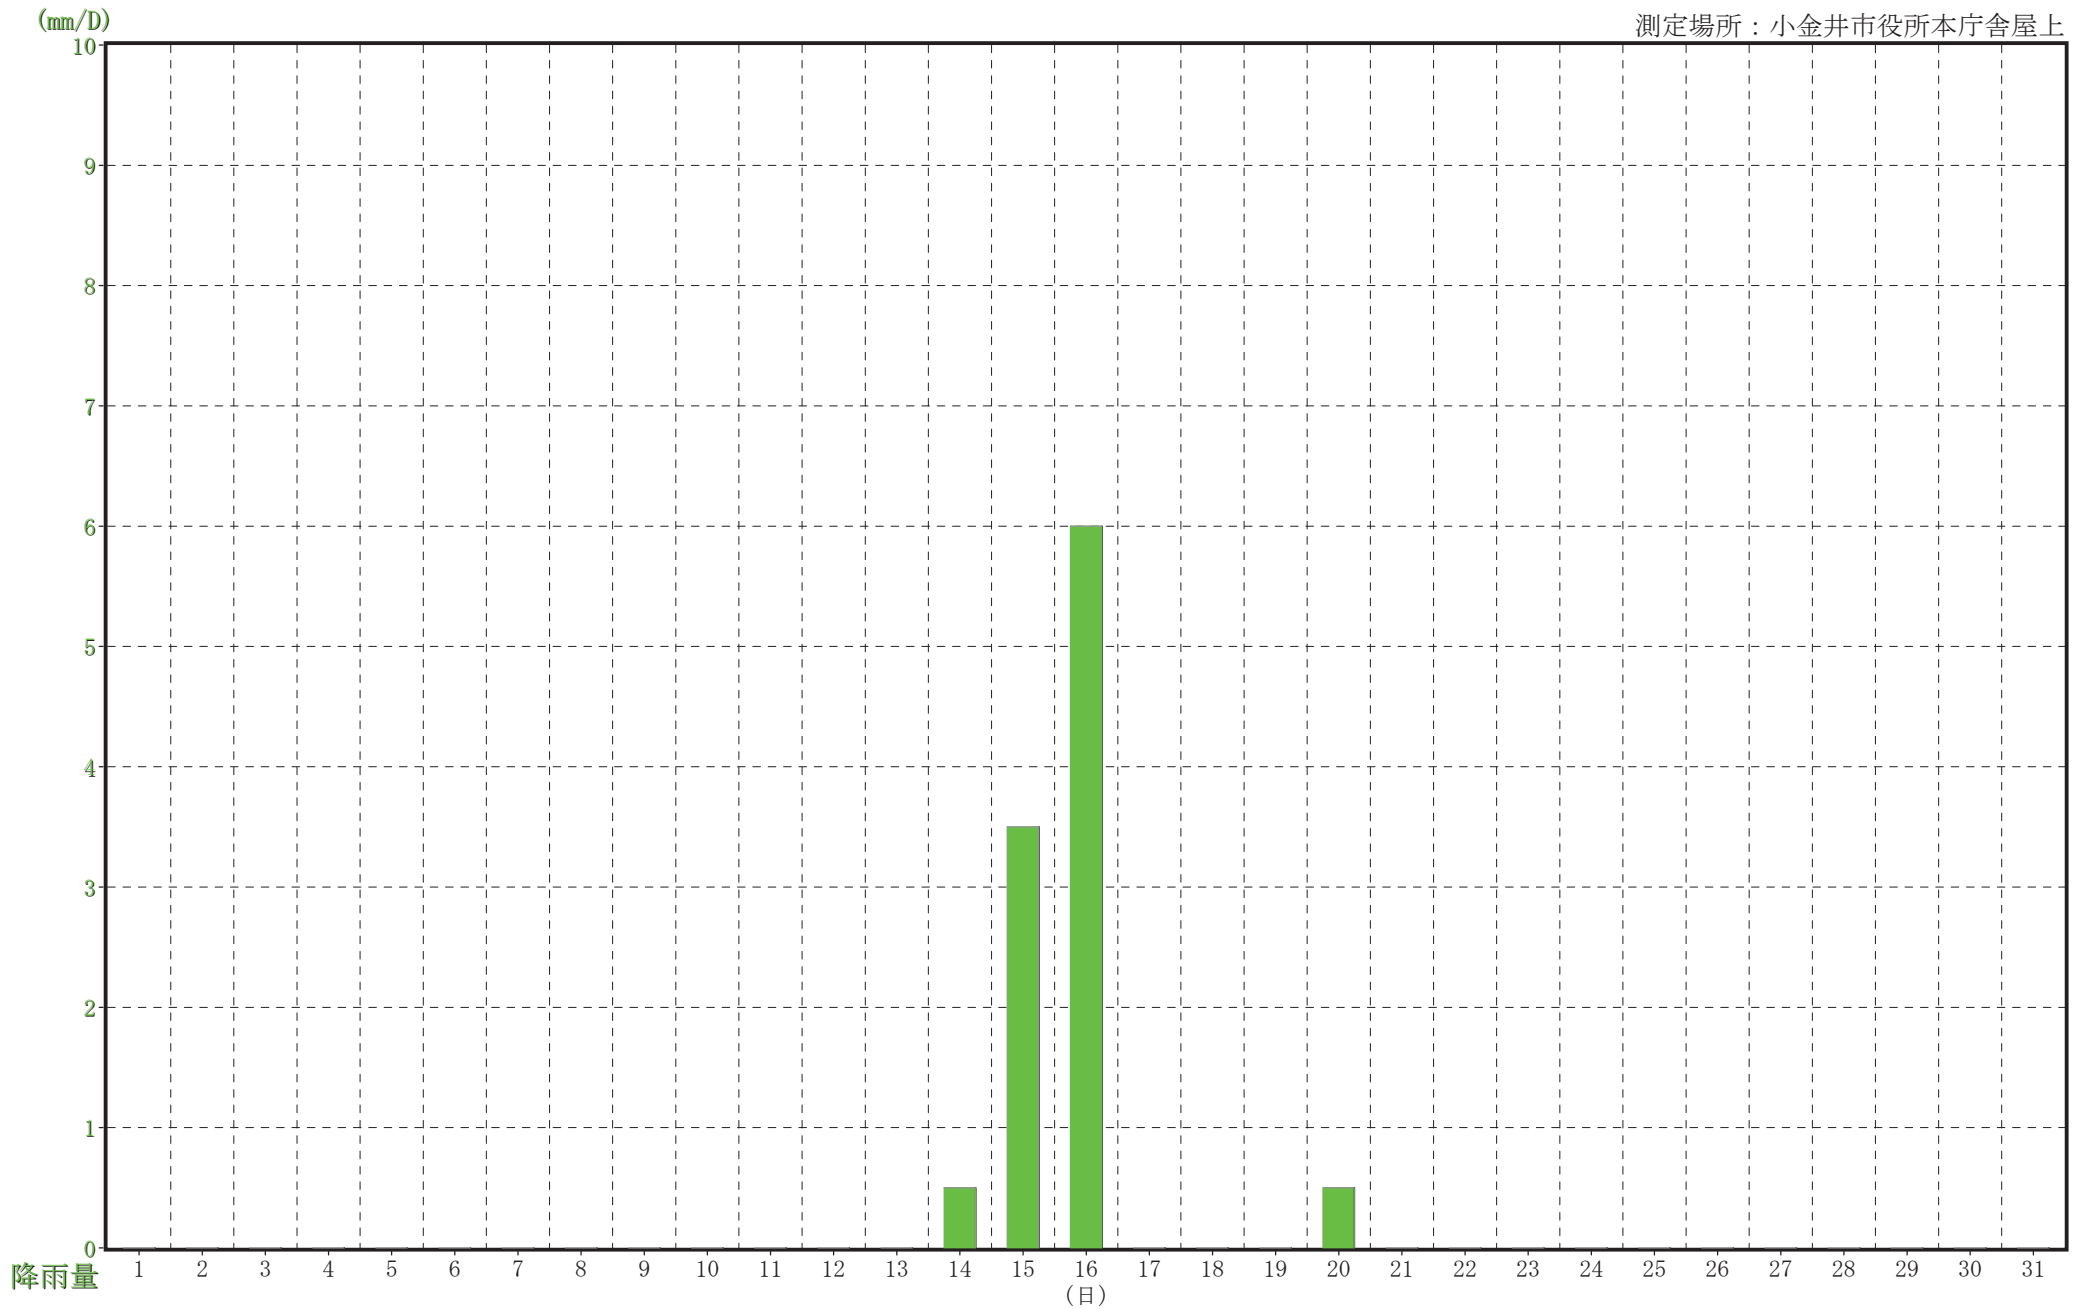

小金井市月別降雨量

2023年1月

測定場所：小金井市役所本庁舎屋上

小金井市月別降雨量

2023年1月

測定場所：小金井市役所本庁舎屋上

単位：mm/h

日 時	1	2	3	4	5	6	7	8	9	10	11	12	13	14	15	16	17	18	19	20	21	22	23	24	25	26	27	28	29	30	31
0-1	0.0	0.0	0.0	0.0	0.0	0.0	0.0	0.0	0.0	0.0	0.0	0.0	0.0	0.0	0.0	0.5	0.0	0.0	0.0	0.0	0.0	0.0	0.0	0.0	0.0	0.0	0.0	0.0	0.0	0.0	0.0
1-2	0.0	0.0	0.0	0.0	0.0	0.0	0.0	0.0	0.0	0.0	0.0	0.0	0.0	0.0	0.0	0.0	0.0	0.0	0.0	0.5	0.0	0.0	0.0	0.0	0.0	0.0	0.0	0.0	0.0	0.0	0.0
2-3	0.0	0.0	0.0	0.0	0.0	0.0	0.0	0.0	0.0	0.0	0.0	0.0	0.0	0.0	0.0	0.5	0.0	0.0	0.0	0.0	0.0	0.0	0.0	0.0	0.0	0.0	0.0	0.0	0.0	0.0	0.0
3-4	0.0	0.0	0.0	0.0	0.0	0.0	0.0	0.0	0.0	0.0	0.0	0.0	0.0	0.0	0.0	0.0	0.0	0.0	0.0	0.0	0.0	0.0	0.0	0.0	0.0	0.0	0.0	0.0	0.0	0.0	0.0
4-5	0.0	0.0	0.0	0.0	0.0	0.0	0.0	0.0	0.0	0.0	0.0	0.0	0.0	0.0	0.0	0.0	0.0	0.0	0.0	0.0	0.0	0.0	0.0	0.0	0.0	0.0	0.0	0.0	0.0	0.0	0.0
5-6	0.0	0.0	0.0	0.0	0.0	0.0	0.0	0.0	0.0	0.0	0.0	0.0	0.0	0.0	0.0	0.0	0.0	0.0	0.0	0.0	0.0	0.0	0.0	0.0	0.0	0.0	0.0	0.0	0.0	0.0	0.0
6-7	0.0	0.0	0.0	0.0	0.0	0.0	0.0	0.0	0.0	0.0	0.0	0.0	0.0	0.0	0.0	0.0	0.0	0.0	0.0	0.0	0.0	0.0	0.0	0.0	0.0	0.0	0.0	0.0	0.0	0.0	0.0
7-8	0.0	0.0	0.0	0.0	0.0	0.0	0.0	0.0	0.0	0.0	0.0	0.0	0.0	0.0	0.0	0.0	0.0	0.0	0.0	0.0	0.0	0.0	0.0	0.0	0.0	0.0	0.0	0.0	0.0	0.0	0.0
8-9	0.0	0.0	0.0	0.0	0.0	0.0	0.0	0.0	0.0	0.0	0.0	0.0	0.0	0.0	0.0	0.0	0.0	0.0	0.0	0.0	0.0	0.0	0.0	0.0	0.0	0.0	0.0	0.0	0.0	0.0	0.0
9-10	0.0	0.0	0.0	0.0	0.0	0.0	0.0	0.0	0.0	0.0	0.0	0.0	0.0	0.0	0.0	0.5	0.0	0.0	0.0	0.0	0.0	0.0	0.0	0.0	0.0	0.0	0.0	0.0	0.0	0.0	0.0
10-11	0.0	0.0	0.0	0.0	0.0	0.0	0.0	0.0	0.0	0.0	0.0	0.0	0.0	0.0	0.0	0.5	0.0	0.0	0.0	0.0	0.0	0.0	0.0	0.0	0.0	0.0	0.0	0.0	0.0	0.0	0.0
11-12	0.0	0.0	0.0	0.0	0.0	0.0	0.0	0.0	0.0	0.0	0.0	0.0	0.0	0.0	0.0	1.0	0.0	0.0	0.0	0.0	0.0	0.0	0.0	0.0	0.0	0.0	0.0	0.0	0.0	0.0	0.0
12-13	0.0	0.0	0.0	0.0	0.0	0.0	0.0	0.0	0.0	0.0	0.0	0.0	0.0	0.0	0.0	1.0	0.0	0.0	0.0	0.0	0.0	0.0	0.0	0.0	0.0	0.0	0.0	0.0	0.0	0.0	0.0
13-14	0.0	0.0	0.0	0.0	0.0	0.0	0.0	0.0	0.0	0.0	0.0	0.0	0.0	0.5	0.0	1.5	0.0	0.0	0.0	0.0	0.0	0.0	0.0	0.0	0.0	0.0	0.0	0.0	0.0	0.0	0.0
14-15	0.0	0.0	0.0	0.0	0.0	0.0	0.0	0.0	0.0	0.0	0.0	0.0	0.0	0.0	0.0	0.5	0.0	0.0	0.0	0.0	0.0	0.0	0.0	0.0	0.0	0.0	0.0	0.0	0.0	0.0	0.0
15-16	0.0	0.0	0.0	0.0	0.0	0.0	0.0	0.0	0.0	0.0	0.0	0.0	0.0	0.0	0.0	0.0	0.0	0.0	0.0	0.0	0.0	0.0	0.0	0.0	0.0	0.0	0.0	0.0	0.0	0.0	0.0
16-17	0.0	0.0	0.0	0.0	0.0	0.0	0.0	0.0	0.0	0.0	0.0	0.0	0.0	0.0	0.5	0.0	0.0	0.0	0.0	0.0	0.0	0.0	0.0	0.0	0.0	0.0	0.0	0.0	0.0	0.0	0.0
17-18	0.0	0.0	0.0	0.0	0.0	0.0	0.0	0.0	0.0	0.0	0.0	0.0	0.0	0.0	1.0	0.0	0.0	0.0	0.0	0.0	0.0	0.0	0.0	0.0	0.0	0.0	0.0	0.0	0.0	0.0	0.0
18-19	0.0	0.0	0.0	0.0	0.0	0.0	0.0	0.0	0.0	0.0	0.0	0.0	0.0	0.0	0.5	0.0	0.0	0.0	0.0	0.0	0.0	0.0	0.0	0.0	0.0	0.0	0.0	0.0	0.0	0.0	0.0
19-20	0.0	0.0	0.0	0.0	0.0	0.0	0.0	0.0	0.0	0.0	0.0	0.0	0.0	0.0	0.5	0.0	0.0	0.0	0.0	0.0	0.0	0.0	0.0	0.0	0.0	0.0	0.0	0.0	0.0	0.0	0.0
20-21	0.0	0.0	0.0	0.0	0.0	0.0	0.0	0.0	0.0	0.0	0.0	0.0	0.0	0.0	0.0	0.0	0.0	0.0	0.0	0.0	0.0	0.0	0.0	0.0	0.0	0.0	0.0	0.0	0.0	0.0	0.0
21-22	0.0	0.0	0.0	0.0	0.0	0.0	0.0	0.0	0.0	0.0	0.0	0.0	0.0	0.0	0.5	0.0	0.0	0.0	0.0	0.0	0.0	0.0	0.0	0.0	0.0	0.0	0.0	0.0	0.0	0.0	0.0
22-23	0.0	0.0	0.0	0.0	0.0	0.0	0.0	0.0	0.0	0.0	0.0	0.0	0.0	0.0	0.5	0.0	0.0	0.0	0.0	0.0	0.0	0.0	0.0	0.0	0.0	0.0	0.0	0.0	0.0	0.0	0.0
23-24	0.0	0.0	0.0	0.0	0.0	0.0	0.0	0.0	0.0	0.0	0.0	0.0	0.0	0.0	0.0	0.0	0.0	0.0	0.0	0.0	0.0	0.0	0.0	0.0	0.0	0.0	0.0	0.0	0.0	0.0	0.0
日雨量	0.0	0.0	0.0	0.0	0.0	0.0	0.0	0.0	0.0	0.0	0.0	0.0	0.0	0.5	3.5	6.0	0.0	0.0	0.0	0.5	0.0	0.0	0.0	0.0	0.0	0.0	0.0	0.0	0.0	0.0	0.0
時間最大	0.0	0.0	0.0	0.0	0.0	0.0	0.0	0.0	0.0	0.0	0.0	0.0	0.0	0.5	1.0	1.5	0.0	0.0	0.0	0.5	0.0	0.0	0.0	0.0	0.0	0.0	0.0	0.0	0.0	0.0	0.0

月間降雨量： 10.5mm