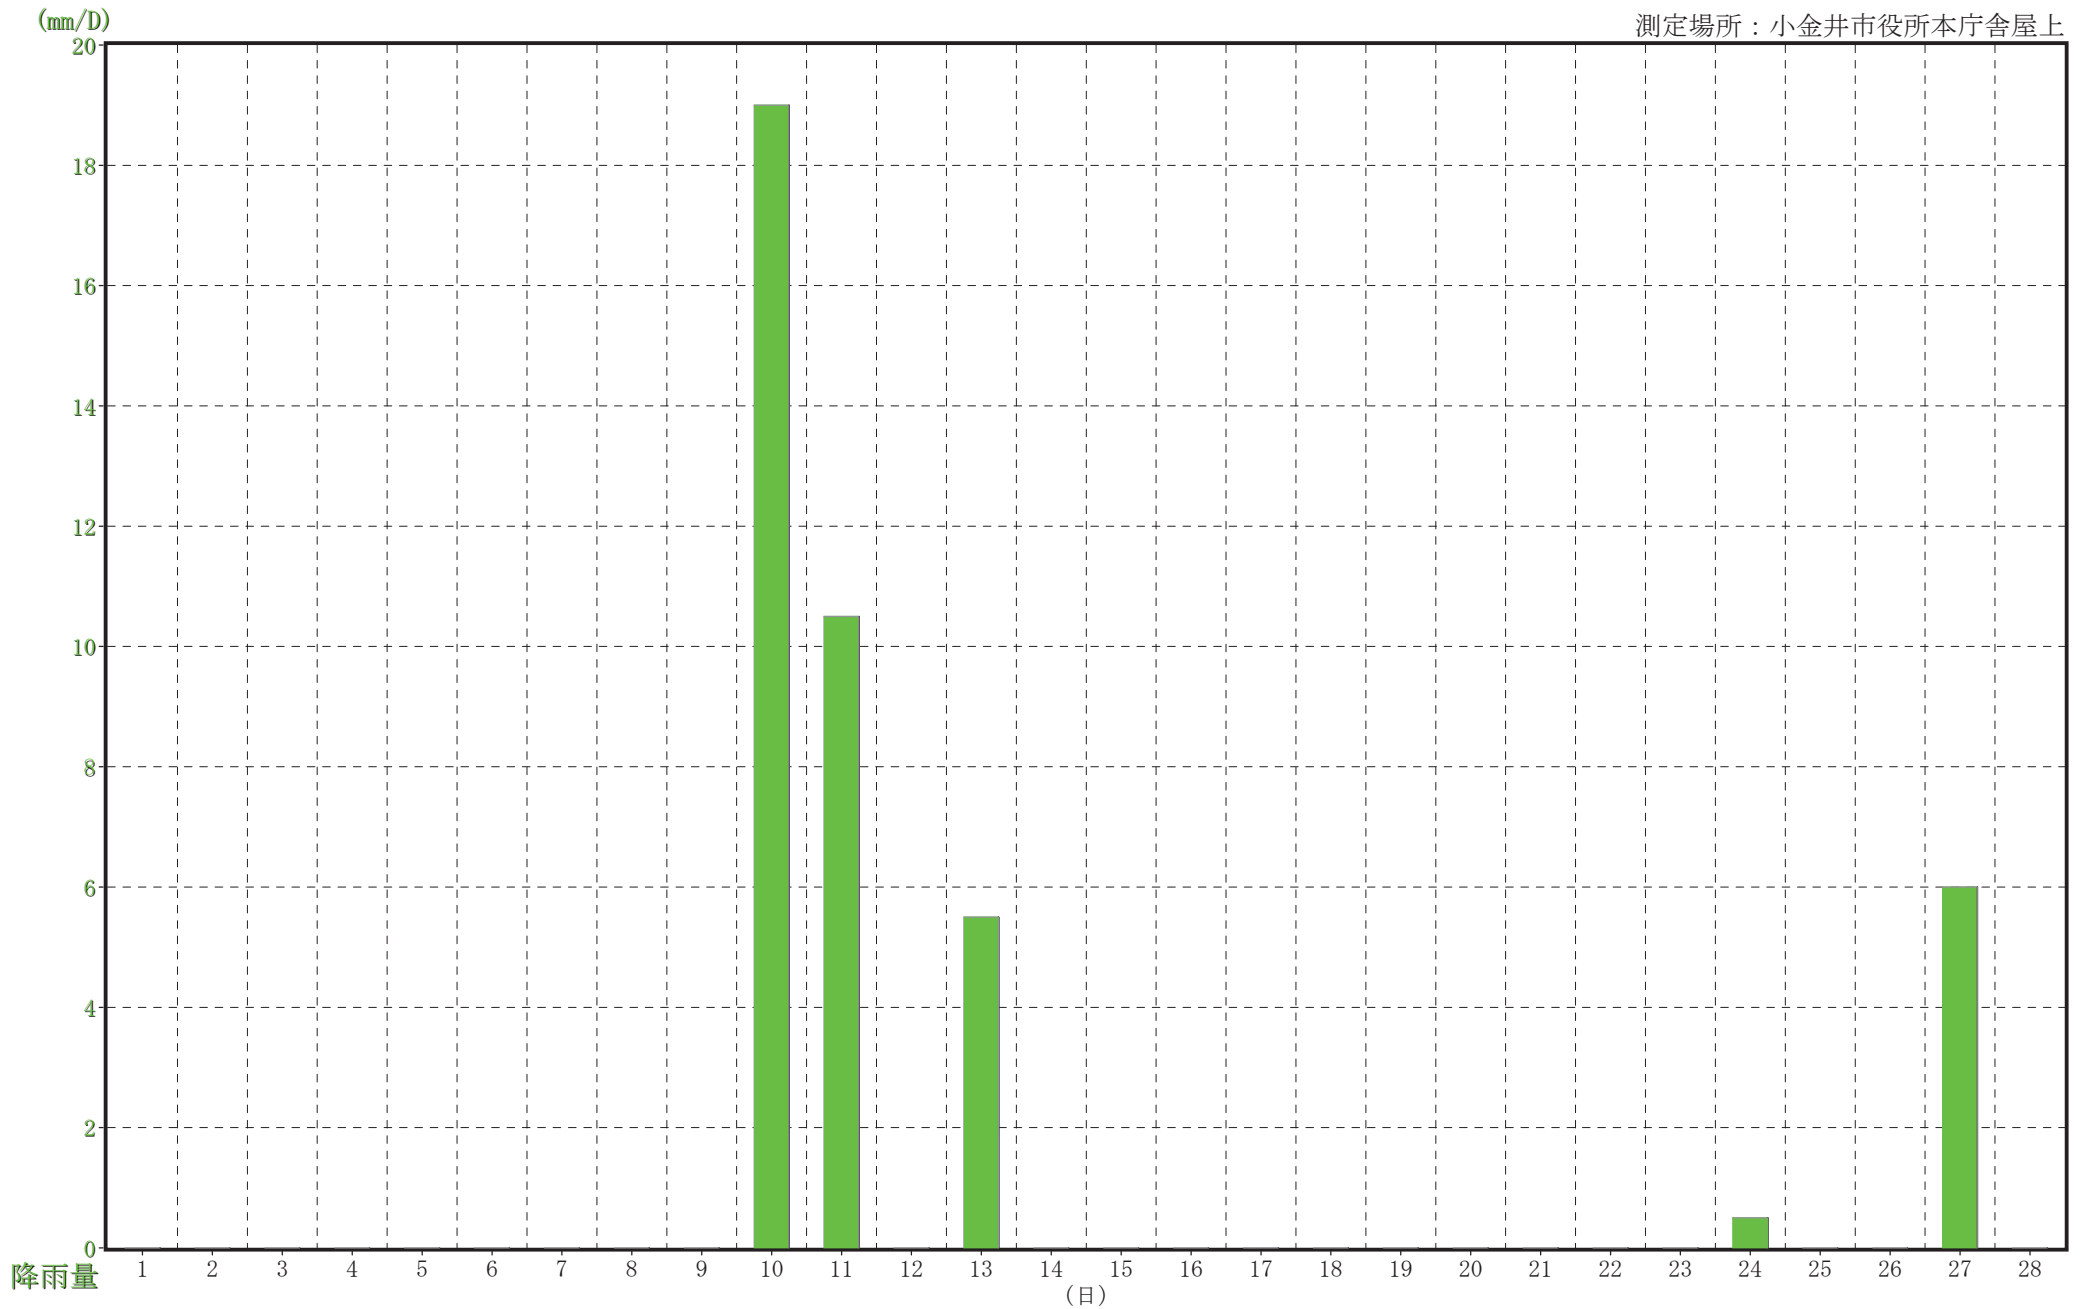

小金井市月別降雨量

2023年2月

測定場所：小金井市役所本庁舎屋上

小金井市月別降雨量

2023年2月

測定場所：小金井市役所本庁舎屋上

単位：mm/h

日 時	1	2	3	4	5	6	7	8	9	10	11	12	13	14	15	16	17	18	19	20	21	22	23	24	25	26	27	28
0-1	0.0	0.0	0.0	0.0	0.0	0.0	0.0	0.0	0.0	0.0	0.5	0.0	0.0	0.0	0.0	0.0	0.0	0.0	0.0	0.0	0.0	0.0	0.0	0.0	0.0	0.0	0.0	0.0
1-2	0.0	0.0	0.0	0.0	0.0	0.0	0.0	0.0	0.0	0.0	0.5	0.0	0.0	0.0	0.0	0.0	0.0	0.0	0.0	0.0	0.0	0.0	0.0	0.0	0.0	0.0	0.0	0.0
2-3	0.0	0.0	0.0	0.0	0.0	0.0	0.0	0.0	0.0	0.0	0.5	0.0	0.0	0.0	0.0	0.0	0.0	0.0	0.0	0.0	0.0	0.0	0.0	0.0	0.0	0.0	0.0	0.0
3-4	0.0	0.0	0.0	0.0	0.0	0.0	0.0	0.0	0.0	0.0	1.0	0.0	0.0	0.0	0.0	0.0	0.0	0.0	0.0	0.0	0.0	0.0	0.0	0.0	0.0	0.0	0.0	0.0
4-5	0.0	0.0	0.0	0.0	0.0	0.0	0.0	0.0	0.0	0.0	2.5	0.0	0.0	0.0	0.0	0.0	0.0	0.0	0.0	0.0	0.0	0.0	0.0	0.0	0.0	0.0	0.0	0.0
5-6	0.0	0.0	0.0	0.0	0.0	0.0	0.0	0.0	0.0	0.0	1.0	0.0	0.0	0.0	0.0	0.0	0.0	0.0	0.0	0.0	0.0	0.0	0.0	0.0	0.0	0.0	0.0	0.0
6-7	0.0	0.0	0.0	0.0	0.0	0.0	0.0	0.0	0.0	0.0	0.5	0.0	0.0	0.0	0.0	0.0	0.0	0.0	0.0	0.0	0.0	0.0	0.0	0.0	0.0	0.0	0.0	0.0
7-8	0.0	0.0	0.0	0.0	0.0	0.0	0.0	0.0	0.0	0.0	1.0	0.0	0.0	0.0	0.0	0.0	0.0	0.0	0.0	0.0	0.0	0.0	0.0	0.0	0.0	0.0	0.0	0.0
8-9	0.0	0.0	0.0	0.0	0.0	0.0	0.0	0.0	0.0	0.0	1.0	0.0	0.0	0.0	0.0	0.0	0.0	0.0	0.0	0.0	0.0	0.0	0.0	0.0	0.0	0.0	0.0	0.0
9-10	0.0	0.0	0.0	0.0	0.0	0.0	0.0	0.0	0.0	0.0	1.5	0.0	0.0	0.0	0.0	0.0	0.0	0.0	0.0	0.0	0.0	0.0	0.0	0.0	0.0	0.0	0.0	0.0
10-11	0.0	0.0	0.0	0.0	0.0	0.0	0.0	0.0	0.0	0.0	0.5	0.0	0.0	0.0	0.0	0.0	0.0	0.0	0.0	0.0	0.0	0.0	0.0	0.0	0.0	0.0	0.0	0.0
11-12	0.0	0.0	0.0	0.0	0.0	0.0	0.0	0.0	0.0	0.0	0.0	0.0	0.5	0.0	0.0	0.0	0.0	0.0	0.0	0.0	0.0	0.0	0.0	0.0	0.0	0.0	0.0	6.0
12-13	0.0	0.0	0.0	0.0	0.0	0.0	0.0	0.0	0.0	0.0	0.0	0.0	0.5	0.0	0.0	0.0	0.0	0.0	0.0	0.0	0.0	0.0	0.0	0.0	0.0	0.0	0.0	0.0
13-14	0.0	0.0	0.0	0.0	0.0	0.0	0.0	0.0	0.0	0.0	0.0	0.0	0.5	0.0	0.0	0.0	0.0	0.0	0.0	0.0	0.0	0.0	0.0	0.0	0.0	0.0	0.0	0.0
14-15	0.0	0.0	0.0	0.0	0.0	0.0	0.0	0.0	0.0	0.0	0.0	0.0	0.5	0.0	0.0	0.0	0.0	0.0	0.0	0.0	0.0	0.0	0.0	0.0	0.0	0.0	0.0	0.0
15-16	0.0	0.0	0.0	0.0	0.0	0.0	0.0	0.0	0.0	0.0	0.0	0.0	1.0	0.0	0.0	0.0	0.0	0.0	0.0	0.0	0.0	0.0	0.0	0.0	0.0	0.0	0.0	0.0
16-17	0.0	0.0	0.0	0.0	0.0	0.0	0.0	0.0	0.0	0.0	0.0	0.0	1.0	0.0	0.0	0.0	0.0	0.0	0.0	0.0	0.0	0.0	0.0	0.0	0.0	0.0	0.0	0.0
17-18	0.0	0.0	0.0	0.0	0.0	0.0	0.0	0.0	0.0	4.0	0.0	0.0	0.5	0.0	0.0	0.0	0.0	0.0	0.0	0.0	0.0	0.0	0.0	0.0	0.0	0.0	0.0	0.0
18-19	0.0	0.0	0.0	0.0	0.0	0.0	0.0	0.0	0.0	4.0	0.0	0.0	0.5	0.0	0.0	0.0	0.0	0.0	0.0	0.0	0.0	0.0	0.0	0.5	0.0	0.0	0.0	0.0
19-20	0.0	0.0	0.0	0.0	0.0	0.0	0.0	0.0	0.0	4.5	0.0	0.0	0.5	0.0	0.0	0.0	0.0	0.0	0.0	0.0	0.0	0.0	0.0	0.0	0.0	0.0	0.0	0.0
20-21	0.0	0.0	0.0	0.0	0.0	0.0	0.0	0.0	0.0	3.0	0.0	0.0	0.0	0.0	0.0	0.0	0.0	0.0	0.0	0.0	0.0	0.0	0.0	0.0	0.0	0.0	0.0	0.0
21-22	0.0	0.0	0.0	0.0	0.0	0.0	0.0	0.0	0.0	1.5	0.0	0.0	0.0	0.0	0.0	0.0	0.0	0.0	0.0	0.0	0.0	0.0	0.0	0.0	0.0	0.0	0.0	0.0
22-23	0.0	0.0	0.0	0.0	0.0	0.0	0.0	0.0	0.0	1.0	0.0	0.0	0.0	0.0	0.0	0.0	0.0	0.0	0.0	0.0	0.0	0.0	0.0	0.0	0.0	0.0	0.0	0.0
23-24	0.0	0.0	0.0	0.0	0.0	0.0	0.0	0.0	0.0	1.0	0.0	0.0	0.0	0.0	0.0	0.0	0.0	0.0	0.0	0.0	0.0	0.0	0.0	0.0	0.0	0.0	0.0	0.0
日雨量	0.0	0.0	0.0	0.0	0.0	0.0	0.0	0.0	0.0	19.0	10.5	0.0	5.5	0.0	0.0	0.0	0.0	0.0	0.0	0.0	0.0	0.0	0.0	0.5	0.0	0.0	6.0	0.0
時間最大	0.0	0.0	0.0	0.0	0.0	0.0	0.0	0.0	0.0	4.5	2.5	0.0	1.0	0.0	0.0	0.0	0.0	0.0	0.0	0.0	0.0	0.0	0.0	0.5	0.0	0.0	6.0	0.0

月間降雨量： 41.5mm