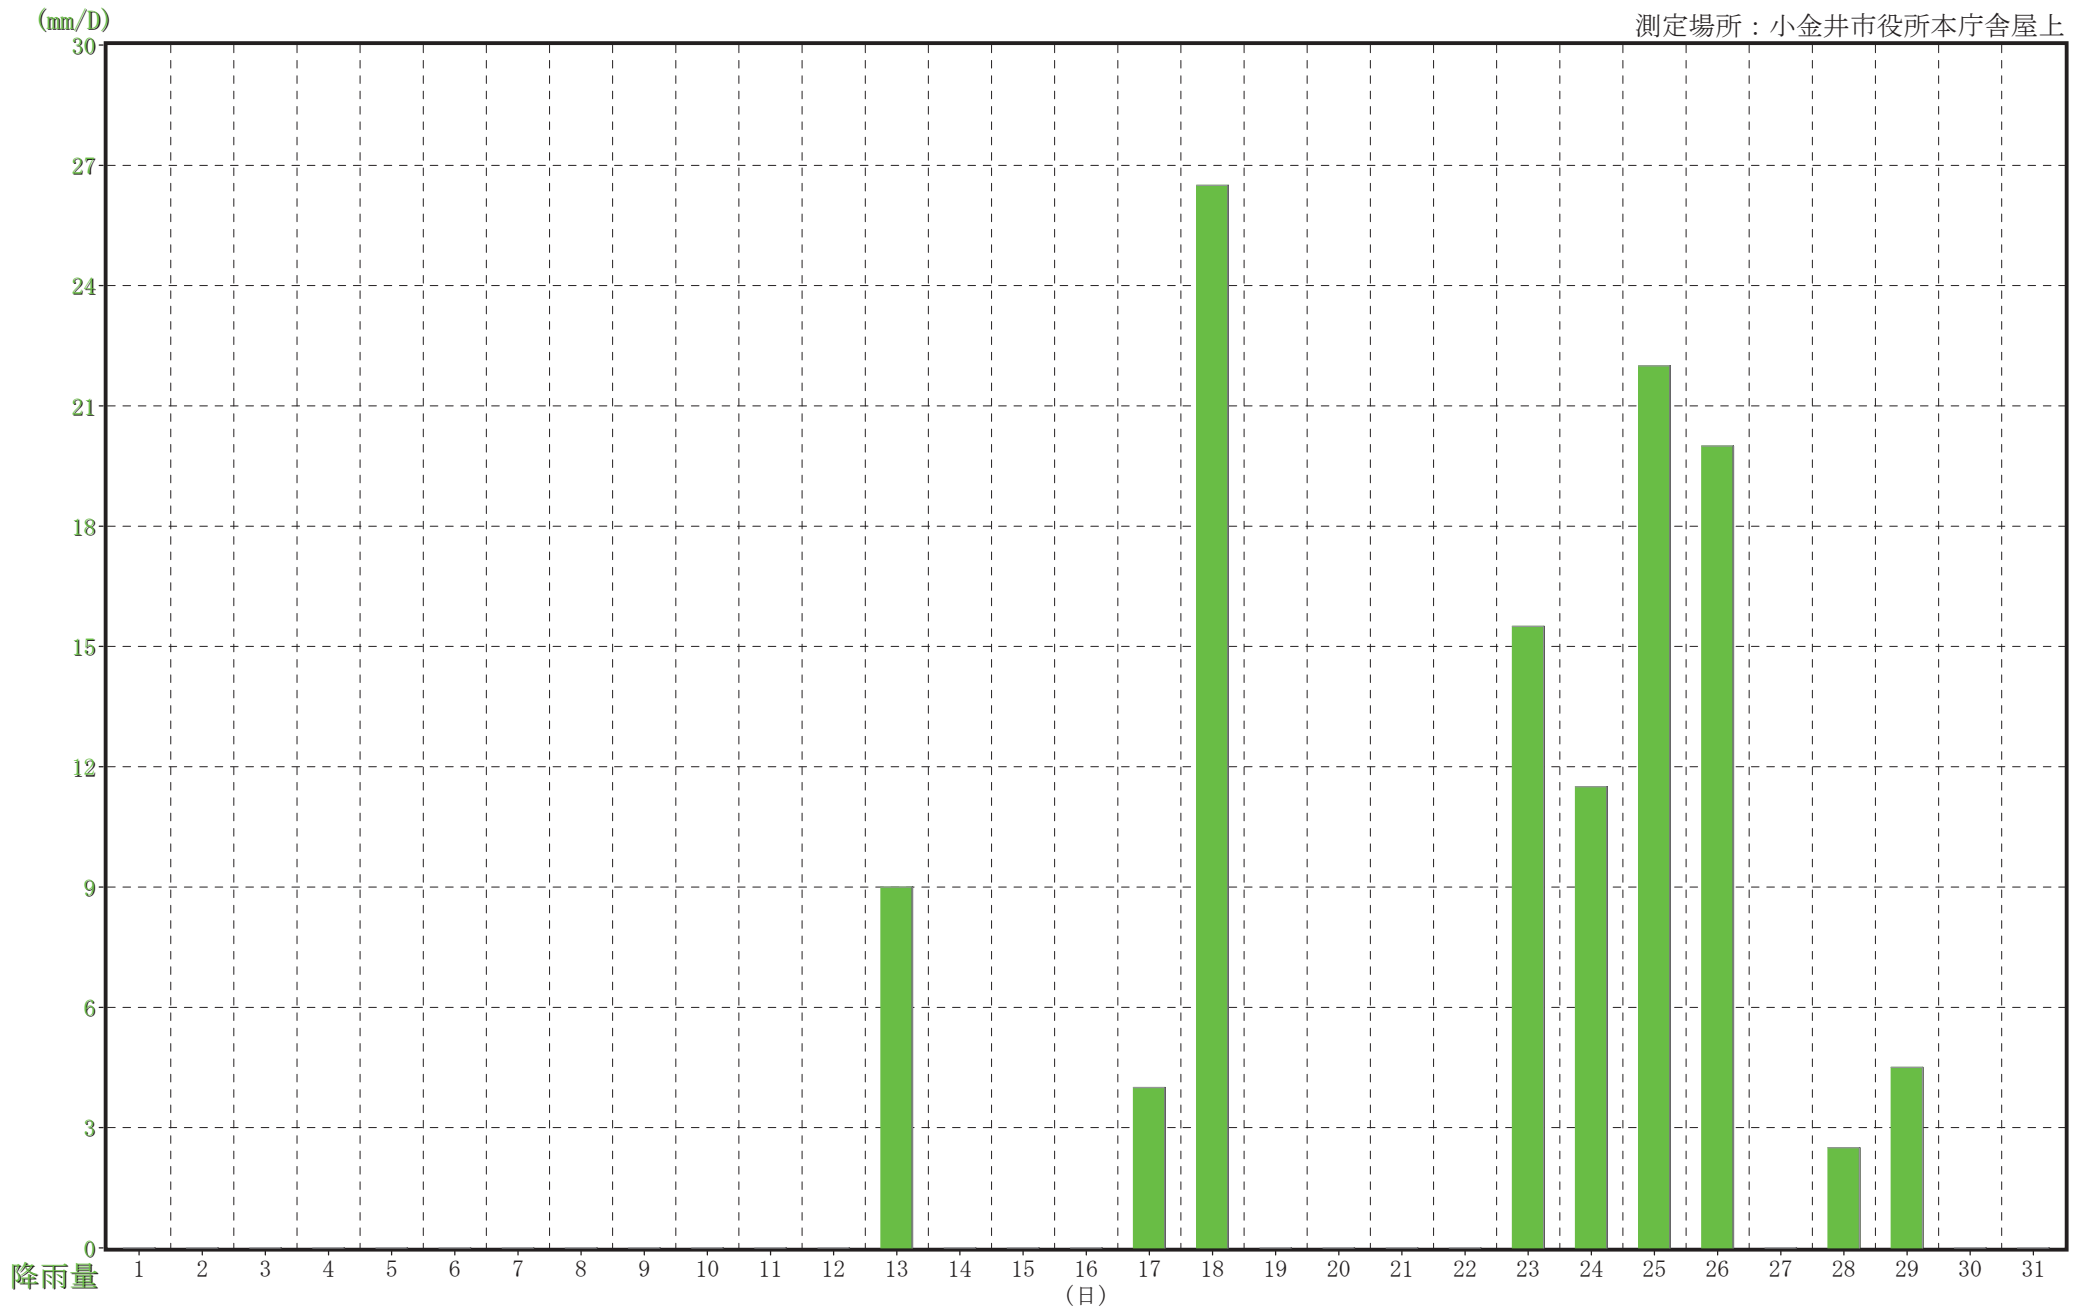

小金井市月別降雨量

2023年3月

測定場所：小金井市役所本庁舎屋上

小金井市月別降雨量

2023年3月

測定場所：小金井市役所本庁舎屋上

単位：mm/h

日 時	1	2	3	4	5	6	7	8	9	10	11	12	13	14	15	16	17	18	19	20	21	22	23	24	25	26	27	28	29	30	31	
0-1	0.0	0.0	0.0	0.0	0.0	0.0	0.0	0.0	0.0	0.0	0.0	0.0	0.0	0.0	0.0	0.0	0.0	2.0	0.0	0.0	0.0	0.0	0.0	0.0	3.0	0.5	0.0	0.0	0.0	0.0	0.0	
1-2	0.0	0.0	0.0	0.0	0.0	0.0	0.0	0.0	0.0	0.0	0.0	0.0	0.0	0.0	0.0	0.0	0.0	2.5	0.0	0.0	0.0	0.0	0.0	0.0	0.5	0.5	0.0	0.0	0.0	0.0	0.0	
2-3	0.0	0.0	0.0	0.0	0.0	0.0	0.0	0.0	0.0	0.0	0.0	0.0	0.0	0.0	0.0	0.0	0.0	2.0	0.0	0.0	0.0	0.0	0.0	0.0	0.5	0.0	0.0	0.0	0.0	0.0	0.0	
3-4	0.0	0.0	0.0	0.0	0.0	0.0	0.0	0.0	0.0	0.0	0.0	0.0	0.0	0.0	0.0	0.0	0.0	1.5	0.0	0.0	0.0	0.0	0.0	0.0	1.0	0.0	0.0	0.0	0.0	0.0	0.0	
4-5	0.0	0.0	0.0	0.0	0.0	0.0	0.0	0.0	0.0	0.0	0.0	0.0	0.0	0.0	0.0	0.0	0.0	1.0	0.0	0.0	0.0	0.0	0.0	0.0	1.5	0.0	0.0	0.0	0.0	0.0	0.0	
5-6	0.0	0.0	0.0	0.0	0.0	0.0	0.0	0.0	0.0	0.0	0.0	0.0	0.0	0.0	0.0	0.0	0.0	1.0	0.0	0.0	0.0	0.0	0.0	0.0	2.0	0.5	0.0	0.0	0.0	0.0	0.0	
6-7	0.0	0.0	0.0	0.0	0.0	0.0	0.0	0.0	0.0	0.0	0.0	0.0	0.0	0.0	0.0	0.0	0.0	1.5	0.0	0.0	0.0	0.0	0.0	0.0	1.0	1.0	0.0	0.0	0.0	0.0	0.0	
7-8	0.0	0.0	0.0	0.0	0.0	0.0	0.0	0.0	0.0	0.0	0.0	0.0	0.0	0.0	0.0	0.0	0.0	1.0	0.0	0.0	0.0	0.0	0.0	0.0	2.5	1.0	0.0	0.5	0.0	0.0	0.0	
8-9	0.0	0.0	0.0	0.0	0.0	0.0	0.0	0.0	0.0	0.0	0.0	0.0	0.0	0.0	0.0	0.0	0.0	1.5	0.0	0.0	0.0	0.0	0.0	0.0	2.5	0.5	0.0	0.5	0.0	0.0	0.0	
9-10	0.0	0.0	0.0	0.0	0.0	0.0	0.0	0.0	0.0	0.0	0.0	0.0	0.0	0.0	0.0	0.0	0.0	1.0	0.0	0.0	0.0	0.0	0.5	0.0	2.0	1.0	0.0	1.5	0.0	0.0	0.0	
10-11	0.0	0.0	0.0	0.0	0.0	0.0	0.0	0.0	0.0	0.0	0.0	0.0	2.0	0.0	0.0	0.0	0.0	0.5	0.0	0.0	0.0	0.0	1.0	0.0	1.5	1.0	0.0	0.0	0.0	0.0	0.0	
11-12	0.0	0.0	0.0	0.0	0.0	0.0	0.0	0.0	0.0	0.0	0.0	0.0	5.0	0.0	0.0	0.0	0.0	0.0	0.0	0.0	0.0	0.0	0.5	0.0	2.5	2.0	0.0	0.0	0.0	0.0	0.0	
12-13	0.0	0.0	0.0	0.0	0.0	0.0	0.0	0.0	0.0	0.0	0.0	0.0	2.0	0.0	0.0	0.0	0.0	2.5	0.0	0.0	0.0	0.0	3.0	0.0	1.0	2.0	0.0	0.0	0.0	0.0	0.0	
13-14	0.0	0.0	0.0	0.0	0.0	0.0	0.0	0.0	0.0	0.0	0.0	0.0	0.0	0.0	0.0	0.0	0.0	2.0	0.0	0.0	0.0	0.0	2.5	0.0	0.5	5.0	0.0	0.0	0.0	0.0	0.0	
14-15	0.0	0.0	0.0	0.0	0.0	0.0	0.0	0.0	0.0	0.0	0.0	0.0	0.0	0.0	0.0	0.0	0.0	3.0	0.0	0.0	0.0	0.0	0.5	0.0	0.0	3.5	0.0	0.0	0.0	0.0	0.0	
15-16	0.0	0.0	0.0	0.0	0.0	0.0	0.0	0.0	0.0	0.0	0.0	0.0	0.0	0.0	0.0	0.0	0.0	3.0	0.0	0.0	0.0	0.0	0.0	2.0	0.0	1.0	0.0	0.0	0.0	0.0	0.0	
16-17	0.0	0.0	0.0	0.0	0.0	0.0	0.0	0.0	0.0	0.0	0.0	0.0	0.0	0.0	0.0	0.0	0.0	0.5	0.0	0.0	0.0	0.0	0.0	0.5	0.0	0.0	0.0	0.0	0.0	1.5	0.0	0.0
17-18	0.0	0.0	0.0	0.0	0.0	0.0	0.0	0.0	0.0	0.0	0.0	0.0	0.0	0.0	0.0	0.0	0.0	0.0	0.0	0.0	0.0	0.0	1.5	0.0	0.0	0.0	0.0	0.0	0.0	1.5	0.0	0.0
18-19	0.0	0.0	0.0	0.0	0.0	0.0	0.0	0.0	0.0	0.0	0.0	0.0	0.0	0.0	0.0	0.0	0.0	0.0	0.0	0.0	0.0	0.0	2.0	0.0	0.0	0.0	0.0	0.0	0.0	0.5	0.0	0.0
19-20	0.0	0.0	0.0	0.0	0.0	0.0	0.0	0.0	0.0	0.0	0.0	0.0	0.0	0.0	0.0	0.0	0.0	0.0	0.0	0.0	0.0	0.0	1.0	0.0	0.0	0.0	0.0	0.0	0.0	0.5	0.0	0.0
20-21	0.0	0.0	0.0	0.0	0.0	0.0	0.0	0.0	0.0	0.0	0.0	0.0	0.0	0.0	0.0	0.0	0.0	0.0	0.0	0.0	0.0	0.0	0.0	3.5	0.0	0.0	0.0	0.0	0.5	0.0	0.0	
21-22	0.0	0.0	0.0	0.0	0.0	0.0	0.0	0.0	0.0	0.0	0.0	0.0	0.0	0.0	0.0	0.0	0.5	0.0	0.0	0.0	0.0	0.0	2.5	2.5	0.0	0.5	0.0	0.0	0.0	0.0	0.0	
22-23	0.0	0.0	0.0	0.0	0.0	0.0	0.0	0.0	0.0	0.0	0.0	0.0	0.0	0.0	0.0	0.0	1.0	0.0	0.0	0.0	0.0	0.0	0.5	2.5	0.0	0.0	0.0	0.0	0.0	0.0	0.0	
23-24	0.0	0.0	0.0	0.0	0.0	0.0	0.0	0.0	0.0	0.0	0.0	0.0	0.0	0.0	0.0	0.0	2.5	0.0	0.0	0.0	0.0	0.0	0.0	0.5	0.0	0.0	0.0	0.0	0.0	0.0	0.0	
日雨量	0.0	0.0	0.0	0.0	0.0	0.0	0.0	0.0	0.0	0.0	0.0	0.0	9.0	0.0	0.0	0.0	4.0	26.5	0.0	0.0	0.0	0.0	15.5	11.5	22.0	20.0	0.0	2.5	4.5	0.0	0.0	
時間最大	0.0	0.0	0.0	0.0	0.0	0.0	0.0	0.0	0.0	0.0	0.0	0.0	5.0	0.0	0.0	0.0	2.5	3.0	0.0	0.0	0.0	0.0	3.0	3.5	3.0	5.0	0.0	1.5	1.5	0.0	0.0	

月間降雨量：115.5mm