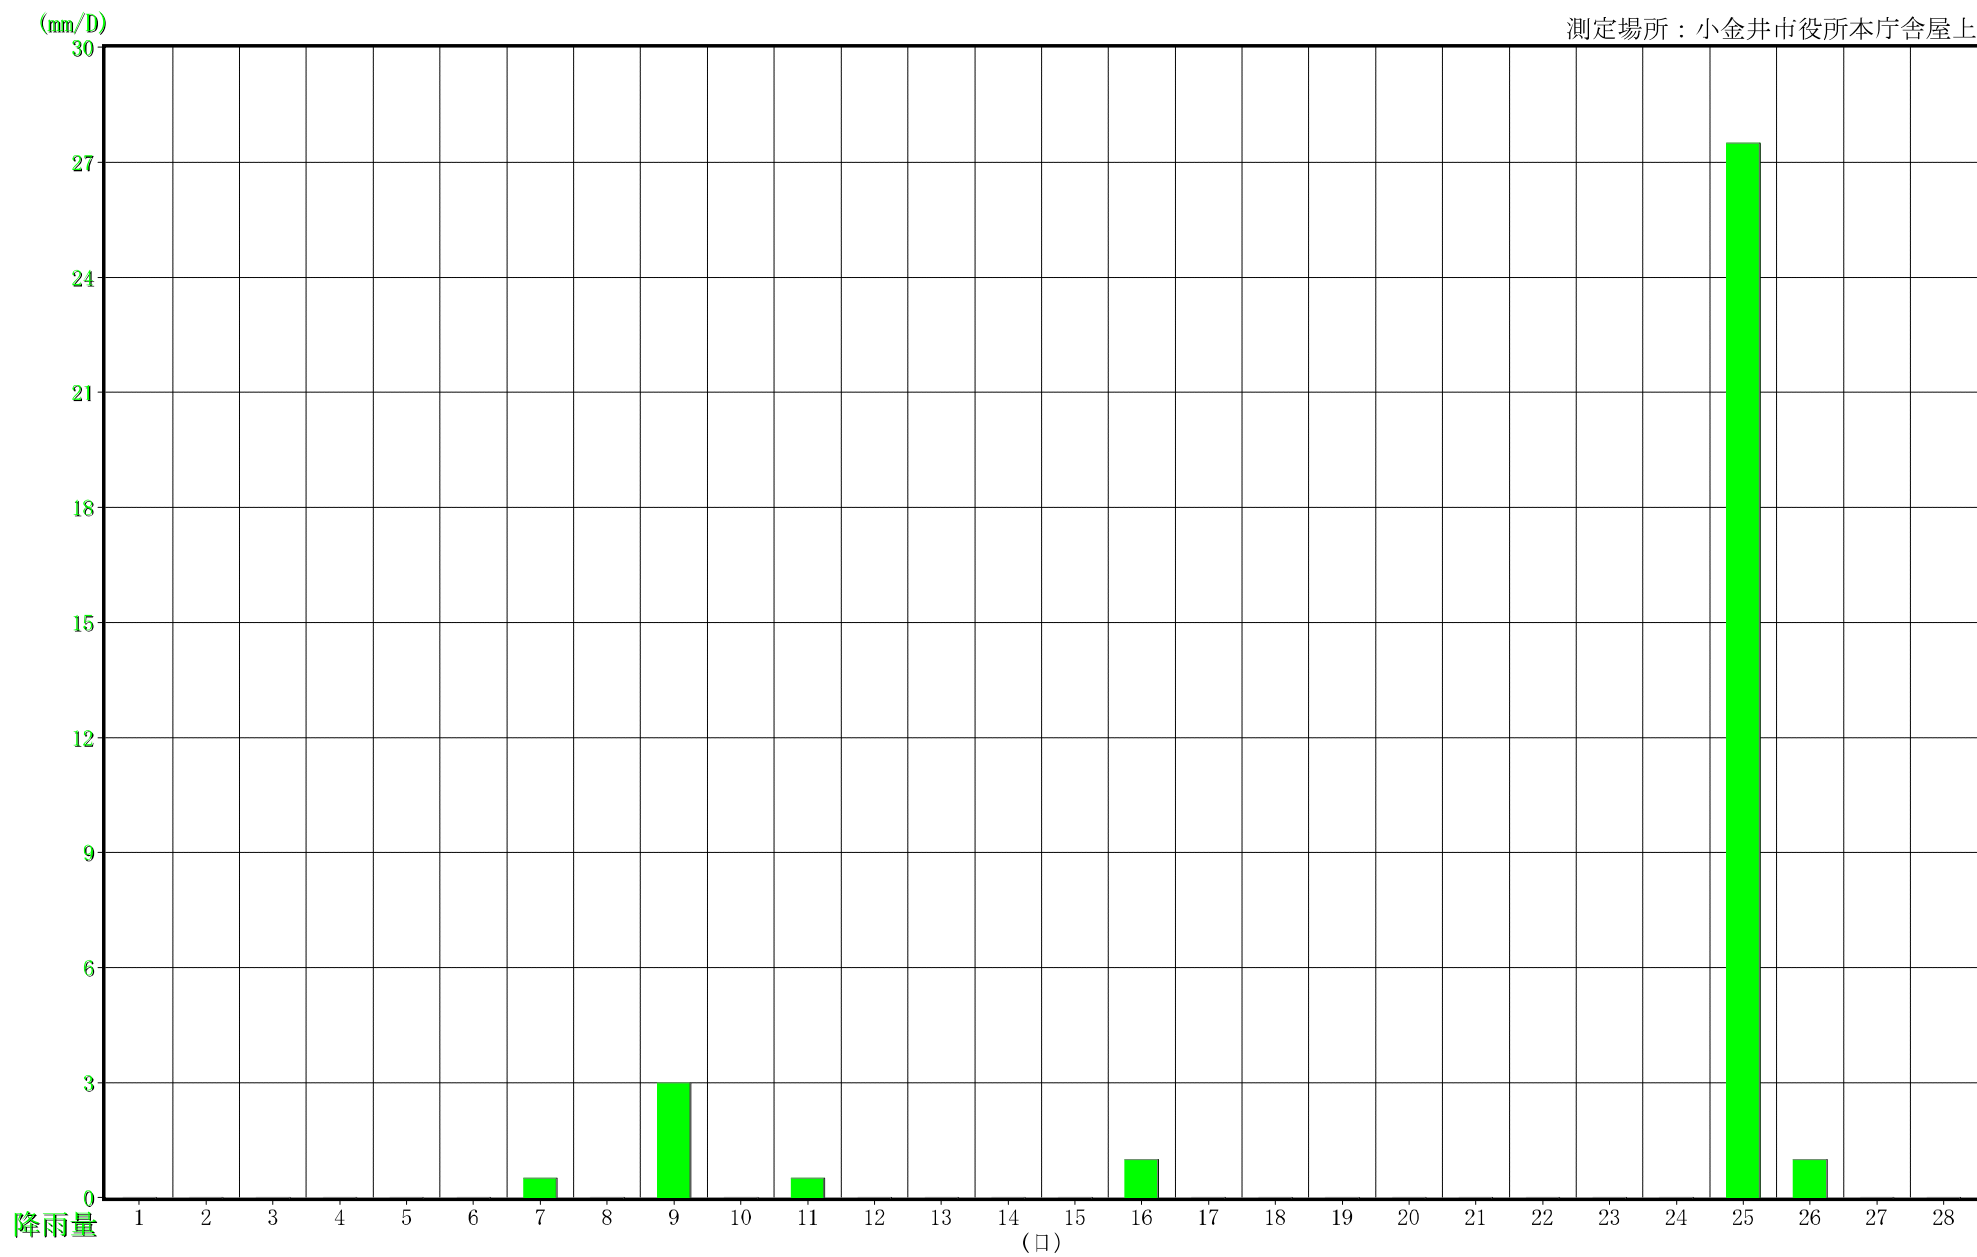

小金井市月別降雨量

2026年2月

測定場所：小金井市役所本庁舎屋上

小金井市月別降雨量

2026年2月

測定場所：小金井市役所本庁舎屋上

単位：mm/h

時	1	2	3	4	5	6	7	8	9	10	11	12	13	14	15	16	17	18	19	20	21	22	23	24	25	26	27	28
0-1	0.0	0.0	0.0	0.0	0.0	0.0	0.0	0.0	0.0	0.0	0.0	0.0	0.0	0.0	0.0	0.0	0.0	0.0	0.0	0.0	0.0	0.0	0.0	0.0	0.0	0.0	0.0	0.0
1-2	0.0	0.0	0.0	0.0	0.0	0.0	0.0	0.0	0.0	0.0	0.0	0.0	0.0	0.0	0.0	0.0	0.0	0.0	0.0	0.0	0.0	0.0	0.0	0.0	0.0	0.5	0.0	0.0
2-3	0.0	0.0	0.0	0.0	0.0	0.0	0.0	0.0	0.0	0.0	0.0	0.0	0.0	0.0	0.0	0.0	0.0	0.0	0.0	0.0	0.0	0.0	0.0	0.0	0.0	0.0	0.0	0.0
3-4	0.0	0.0	0.0	0.0	0.0	0.0	0.0	0.0	0.0	0.0	0.0	0.0	0.0	0.0	0.0	0.0	0.0	0.0	0.0	0.0	0.0	0.0	0.0	0.0	0.0	0.5	0.0	0.0
4-5	0.0	0.0	0.0	0.0	0.0	0.0	0.0	0.0	0.0	0.0	0.0	0.0	0.0	0.0	0.0	0.0	0.0	0.0	0.0	0.0	0.0	0.0	0.0	0.0	0.0	0.0	0.0	0.0
5-6	0.0	0.0	0.0	0.0	0.0	0.0	0.0	0.0	0.0	0.0	0.0	0.0	0.0	0.0	0.0	0.0	0.0	0.0	0.0	0.0	0.0	0.0	0.0	0.0	0.0	0.0	0.0	0.0
6-7	0.0	0.0	0.0	0.0	0.0	0.0	0.0	0.0	0.0	0.0	0.0	0.0	0.0	0.0	0.0	0.0	0.0	0.0	0.0	0.0	0.0	0.0	0.0	0.0	0.0	0.0	0.0	0.0
7-8	0.0	0.0	0.0	0.0	0.0	0.0	0.0	0.0	0.0	0.0	0.0	0.0	0.0	0.0	0.0	0.0	0.0	0.0	0.0	0.0	0.0	0.0	0.0	0.0	0.0	1.5	0.0	0.0
8-9	0.0	0.0	0.0	0.0	0.0	0.0	0.0	0.0	0.0	0.0	0.0	0.0	0.0	0.0	0.0	0.0	0.0	0.0	0.0	0.0	0.0	0.0	0.0	0.0	0.0	3.0	0.0	0.0
9-10	0.0	0.0	0.0	0.0	0.0	0.0	0.0	*	0.0	0.0	0.0	0.0	0.0	0.0	0.0	0.0	0.0	0.0	0.0	0.0	0.0	0.0	0.0	0.0	2.5	0.0	0.0	0.0
10-11	0.0	0.0	0.0	0.0	0.0	0.0	0.0	*	0.0	0.0	0.5	0.0	0.0	0.0	0.0	0.0	0.0	0.0	0.0	0.0	0.0	0.0	0.0	0.0	2.5	0.0	0.0	0.0
11-12	0.0	0.0	0.0	0.0	0.0	0.0	0.0	0.0	0.5	0.0	0.0	0.0	0.0	0.0	0.0	0.0	0.0	0.0	0.0	0.0	0.0	0.0	0.0	0.0	3.0	0.0	0.0	0.0
12-13	0.0	0.0	0.0	0.0	0.0	0.0	0.0	0.0	0.0	0.0	0.0	0.0	0.0	0.0	0.0	0.0	0.0	0.0	0.0	0.0	0.0	0.0	0.0	0.0	5.0	0.0	0.0	0.0
13-14	0.0	0.0	0.0	0.0	0.0	0.0	0.0	0.0	1.0	0.0	0.0	0.0	0.0	0.0	0.0	0.0	0.0	0.0	0.0	0.0	0.0	0.0	0.0	0.0	1.5	0.0	0.0	0.0
14-15	0.0	0.0	0.0	0.0	0.0	0.0	0.0	0.0	1.0	0.0	0.0	0.0	0.0	0.0	0.0	0.0	0.0	0.0	0.0	0.0	0.0	0.0	0.0	0.0	1.5	0.0	0.0	0.0
15-16	0.0	0.0	0.0	0.0	0.0	0.0	0.0	0.0	0.0	0.0	0.0	0.0	0.0	0.0	0.0	0.0	0.0	0.0	0.0	0.0	0.0	0.0	0.0	0.0	1.0	0.0	0.0	0.0
16-17	0.0	0.0	0.0	0.0	0.0	0.0	0.0	0.0	0.5	0.0	0.0	0.0	0.0	0.0	0.0	0.0	0.0	0.0	0.0	0.0	0.0	0.0	0.0	0.0	0.5	0.0	0.0	0.0
17-18	0.0	0.0	0.0	0.0	0.0	0.0	0.0	0.0	0.0	0.0	0.0	0.0	0.0	0.0	0.0	0.0	0.0	0.0	0.0	0.0	0.0	0.0	0.0	0.0	0.5	0.0	0.0	0.0
18-19	0.0	0.0	0.0	0.0	0.0	0.0	0.0	0.0	0.0	0.0	0.0	0.0	0.0	0.0	0.0	0.0	0.0	0.0	0.0	0.0	0.0	0.0	0.0	0.0	0.5	0.0	0.0	0.0
19-20	0.0	0.0	0.0	0.0	0.0	0.0	0.0	0.0	0.0	0.0	0.0	0.0	0.0	0.0	0.0	0.0	0.0	0.0	0.0	0.0	0.0	0.0	0.0	0.0	1.0	0.0	0.0	0.0
20-21	0.0	0.0	0.0	0.0	0.0	0.0	0.5	0.0	0.0	0.0	0.0	0.0	0.0	0.0	0.5	0.0	0.0	0.0	0.0	0.0	0.0	0.0	0.0	0.0	1.0	0.0	0.0	0.0
21-22	0.0	0.0	0.0	0.0	0.0	0.0	0.0	0.0	0.0	0.0	0.0	0.0	0.0	0.0	0.5	0.0	0.0	0.0	0.0	0.0	0.0	0.0	0.0	0.0	1.0	0.0	0.0	0.0
22-23	0.0	0.0	0.0	0.0	0.0	0.0	0.0	0.0	0.0	0.0	0.0	0.0	0.0	0.0	0.0	0.0	0.0	0.0	0.0	0.0	0.0	0.0	0.0	0.0	1.0	0.0	0.0	0.0
23-24	0.0	0.0	0.0	0.0	0.0	0.0	0.0	0.0	0.0	0.0	0.0	0.0	0.0	0.0	0.0	0.0	0.0	0.0	0.0	0.0	0.0	0.0	0.0	0.0	0.5	0.0	0.0	0.0
日雨量	0.0	0.0	0.0	0.0	0.0	0.0	0.5	0.0	3.0	0.0	0.5	0.0	0.0	0.0	0.0	1.0	0.0	0.0	0.0	0.0	0.0	0.0	0.0	0.0	27.5	1.0	0.0	0.0
時間最大	0.0	0.0	0.0	0.0	0.0	0.0	0.5	0.0	1.0	0.0	0.5	0.0	0.0	0.0	0.0	0.5	0.0	0.0	0.0	0.0	0.0	0.0	0.0	0.0	5.0	0.5	0.0	0.0