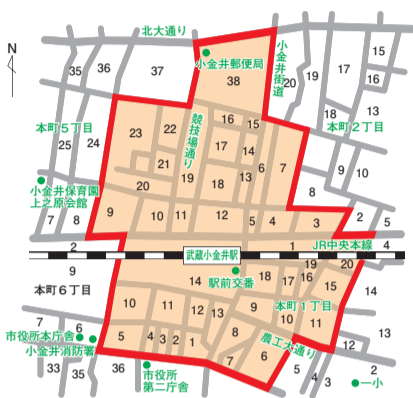

# 駅周辺での路上喫煙を禁止しています

喫煙者の皆様のご理解・ご協力をお願いします

JR武蔵小金井・東小金井駅、西武多摩川線新小金井駅を中心としたエリアで、道路上での喫煙を終日禁止する「路上禁煙地区」(図1)を指定しています。地区内には、路上禁煙地区であることが分かるように表示(図2)をしています。

まちをきれいにする条例第11条第2項において、「何人も、路上禁煙地区においては、道路上で喫煙してはならない。」と定めており、市民に限らず、すべての人が対

象となります。

喫煙者の皆さんには、路上禁煙地区内の道路上では一切の喫煙をご遠慮いただき、屋外で喫煙する際は携帯用吸い殻入れを使用するなど、歩行者の安全確保およびまちの美化にご協力をお願いします。

図1

路上禁煙地区

武蔵小金井駅

東小金井駅

新小金井駅

図2