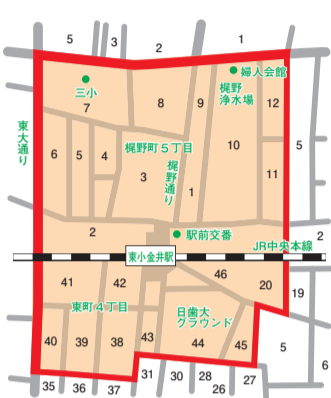

# 駅周辺での路上喫煙を禁止しています

喫煙者の皆様のご理解・ご協力をお願いします

JR武蔵小金井・東小金井駅、西武多摩川線新小金井駅を中心としたエリアで、道路上での喫煙を終日禁止する「路上禁煙地区」(図1)を指定しています。地区内には、路上禁煙地区であることが分かるように表示(図2)をしています。

まちをきれいにする条例第11条第2項において、「何人も、路上禁煙地区においては、道路上で喫煙してはならない。」と定めており、市民に限らず、すべての人が対

象となります。

喫煙者の皆さんには、路上禁煙地区内の道路上では一切の喫煙をご遠慮いただき、屋外で喫煙する際は携帯用吸い殻入れを使用するなど、歩行者の安全確保およびまちの美化にご協力をお願いします。

図1

路上禁煙地区

武蔵小金井駅

東小金井駅

新小金井駅

図2