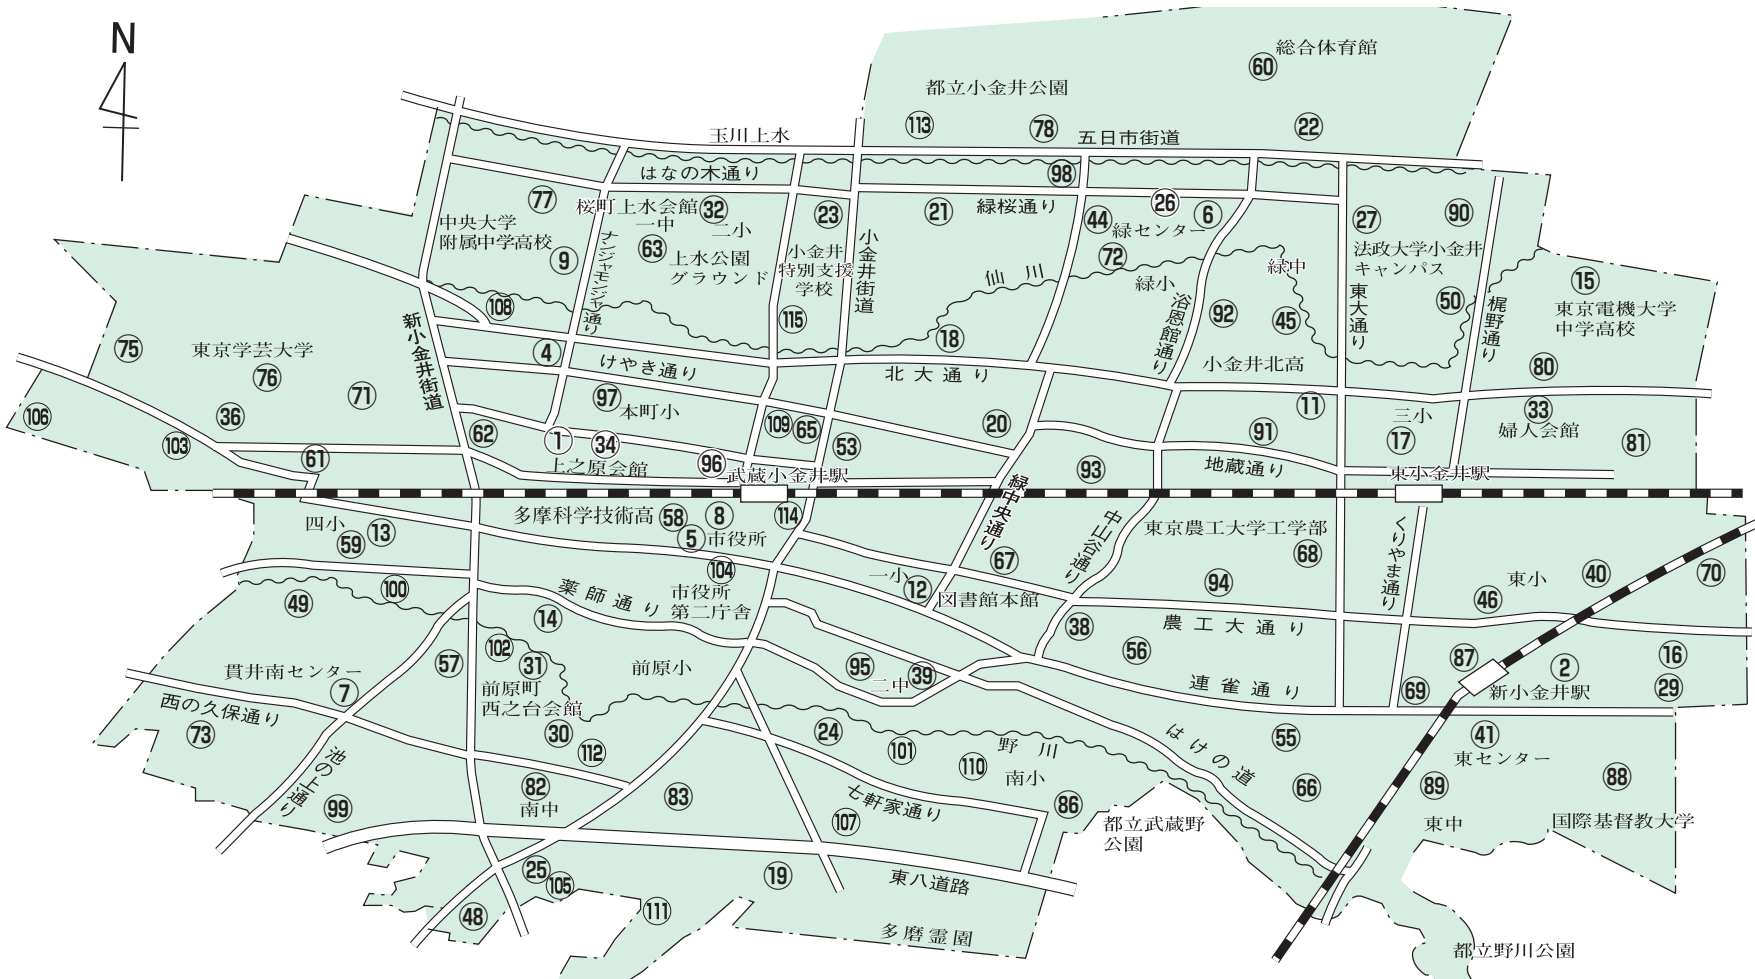

市民掲示板

みんなでルールを守ってご利用ください

市民掲示板は、お知らせ、連絡事項、捜し物など、市民の皆さんの交流と、日常生活に役立つ情報の提供などに利用していただくため、設置しています。

設置数は、令和2年11月1日現在99基で、市民の皆さん、町会、自治会などに地域コミュニケーションの場としてご利用いただいています。

市民の皆さんに、より活用していただくため、市民掲示板の設置場所をお知らせします。

右記の注意事項を確認のうえ、ご利用ください。

また、市ホームページの「CoCoマップこがねい」でも設置場所をご確認いただけますので、ぜひ、ご利用ください。

なお、掲示板の設置場所では、地域の皆さんに多大なご協力をいただいていることを、厚く御礼申し上げます。

■設置場所下表、下図のとおり
☎広報秘書課広聴係(☎042-387-9818)

注意事項

多くの皆さんが利用できるよう、次のルールを厳守してください。

- ▷ 掲示期間は、2週間以内とします。掲示期限および連絡先を必ず記載し、終了後は責任を持って取り外してください(掲示期限がない場合は取り外すことがあります)
- ▷ 掲示物は、はがれたり、画びょうが道路に落ちたりすることのないようにしっかり掲示してください
- ▷ 掲示物の大きさは、B4判以下とします
- ▷ 同じ内容のものを、2枚以上掲示することはできません
- ▷ 営利・政治・宗教活動には使用できません
- ▷ 個人または団体を誹謗中傷する内容が記載されているものを掲示することはできません
- ▷ 近くに、広報掲示板(市からのお知らせ)を設置しているところもあります。必ず、市民掲示板と書かれているものをご利用ください
- ▷ 同一内容の繰り返しの掲示はご遠慮ください