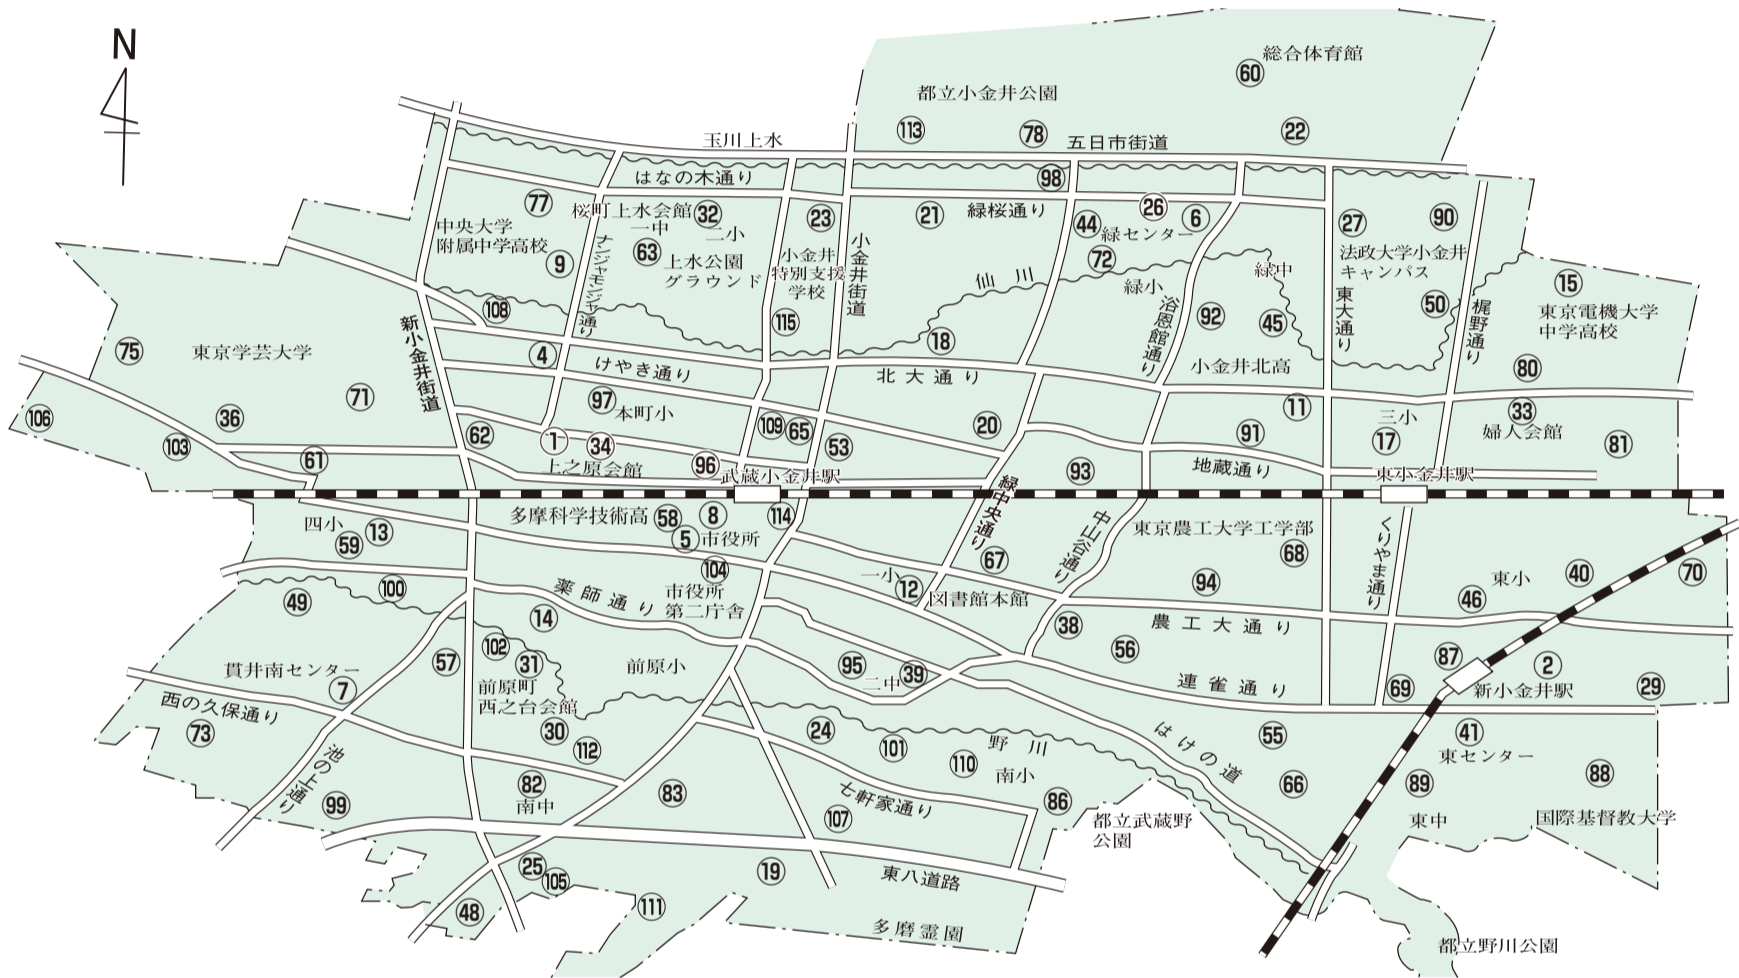

市民掲示板

みんなでルールを守ってご利用ください

市民掲示板は、お知らせ、連絡事項、捜し物など、市民の皆さんの交流と、日常生活に役立つ情報の提供などに利用していただくため、設置しています。

設置数は、令和5年12月1日現在97基で、市民の皆さん、町会、自治会などに地域コミュニケーションの場としてご利用いただいています。

市民の皆さんに、より活用していただくため、市民掲示板の設置場所をお知らせします。

右記の注意事項を確認のうえ、ご利用ください。

また、市ホームページの「CoCoマップがねい」でも設置場所をご確認いただけますので、ぜひ、ご利用ください。

なお、掲示板の設置場所では、地域の皆さんに多大なご協力をいただいていることを、厚く御礼申し上げます。

■設置場所下表、下図のとおり

☎広報秘書課広聴係 (☎042-387-9818)

注意事項

多くの皆さんが利用できるように、次のルールを厳守してください。

▷ 掲示期間は、2週間以内とします。掲示期限および連絡先を必ず記載し、終了後は責任を持って取り外してください(掲示期限がない場合は取り外すことがあります)

▷ 掲示物は、はがれたり、画びょうが道路に落ちたりすることのないようにしっかり掲示してください

▷ 掲示物の大きさは、B4判以下とします

▷ 同じ内容のものを、2枚以上掲示することはできません

▷ 営利・政治・宗教活動には使用できません

▷ 個人または団体を誹謗(ひぼう)中傷する内容が記載されているものを掲示することはできません

▷ 近くに、広報掲示板(市からのお知らせ)を設置しているところもあります。必ず、市民掲示板と書かれているものをご利用ください

▷ 同一内容の繰り返しの掲示はご遠慮ください

市民掲示板一覧表

※掲示板番号には一部欠番があります

番号	設置位置	目標	番号	設置位置	目標	番号	設置位置	目標
1	本町5-6	上之原公園内	40	東町3-7	東小学校東門東	83	前原町4-18	丸山台集会所北
2	東町4-4	西武多摩川線新小金井駅東側	41	東町1-39	東センター内	86	前原町2-2	南小学校南
4	貫井北町2-10	本町住宅交差点	44	緑町3-11	グリーンタウン北	87	東町4-24	西武多摩川線新小金井駅西
5	本町6-6	市役所本庁舎南	45	緑町2-5	亀久保緑地内	88	東町1-22	シャラノキ公園入口脇
6	緑町3-15	浴恩館公園前	46	東町4-25	東児童館内	89	東町1-37	新小金井交番南
7	貫井南町4-3	貫井南センター内	48	前原町5-1	東京自治会館前	90	梶野町3-8	梶野橋南
8	本町6-9	武蔵小金井南第1自転車駐車場東	49	貫井南町4-21	都営アパート内	91	緑町1-6	大嶽神社北
9	貫井北町3-1	本町住宅バス停前	50	梶野町4-19	グルミ公園内	92	緑町4-17	障害者福祉センター内
11	緑町2-1	児童遊園内	53	本町2-4	信用金庫東	93	緑町5-3	やまもも公園北
12	本町1-1	図書館本館内	55	東町5-23	第3児童遊園南	94	中町2-24	東京農工大学南
13	貫井南町3-6	さわらび学童保育所前	56	中町2-15	幼稚園正門西	95	中町4-7	小金井神社南
14	前原町3-11	わかたけ保育園前	57	貫井南町2-9	ハナダイコン緑地南	96	本町5-10	ムサコ一番街西
15	梶野町2-16	米穀店南	58	本町6-6	市役所本庁舎北西	97	本町5-29	本町小学校北東
17	梶野町5-7	第三小学校南門東	59	貫井南町3-6	三葉集会所内	98	桜町1-10	新小金井橋南
18	本町3-1	公民館本館北	60	関野町1-13	総合体育館内	99	貫井南町1-16	ネムノキ公園南
19	前原町4-12	メグスリノキ公園西	61	貫井北町5-20	東京経済大学入口バス停南	100	貫井南町4-27	貫井神社駐車場北
20	緑町5-9	緑町五丁目バス停南東	62	貫井北町1-11	貫井北センター東	101	前原町2-20	中前橋南西
21	桜町1-8	第4子供広場入口脇	63	桜町2-3	第一中学校南	102	前原町3-10	大城橋北西
22	関野町1-5	児童遊園内	65	本町5-15	駐車場北	103	貫井北町5-18	保健センター内
23	桜町2-1	桜町病院バス停北	66	東町5-26	あおざり公園内	104	前原町3-41	市役所第二庁舎内
24	前原町2-10	天神橋南	67	中町3-15	東京農工大学西	105	前原町4-5	イチョウ公園内
25	前原町5-8	前原交番西バス停東	68	中町2-22	社会医学技術学院南	106	貫井北町5-10	早稲田実業学校北西角
26	緑町3-11	都営アパート内	69	東町4-9	東町五丁目バス停北	107	前原町1-12	前原やなぎ公園西
27	梶野町3-7	法政大学工学部北	70	東町2-27	西武多摩川線踏切南	108	貫井北町2-19	プール前バス停北
29	東町2-8	都営アパート給水塔北	71	貫井北町1-18	中之久保集会所内	109	本町5-19	遊歩道内
30	前原町3-8	前原町西之台会館南	72	緑町3-3	緑センター内	110	前原町2-14	遊歩道内
31	前原町3-8	前原町西之台会館前	73	貫井南町5-15	なつみかん公園東	111	前原町4-4	ぐみの木公園内
32	桜町2-8	桜町上水会館北	75	貫井北町4-2	東京学芸大学西南角	112	前原町5-13	アンス緑地北
33	梶野町5-10	婦人会館内	77	貫井北町3-23	貫井北町第2自転車保管所東	113	桜町3-5	桜町こぶし公園南
34	本町5-6	上之原会館前	78	関野町2-5	新小金井橋北	114	本町6-14	武蔵小金井駅南口
36	貫井北町5-21	児童遊園前	80	梶野町4-10	長昌寺北西	115	本町4-1	遊歩道内
38	中町2-14	中町2丁目第2児童遊園西	81	梶野町1-10	くぬぎ公園西			
39	中町1-8	第二中学校北東角	82	前原町5-11	南中学校前バス停西			

掲載内容の詳細は、お問い合わせいただくか、市ホームページをご覧ください。費用の記載のないものは、原則、無料です。