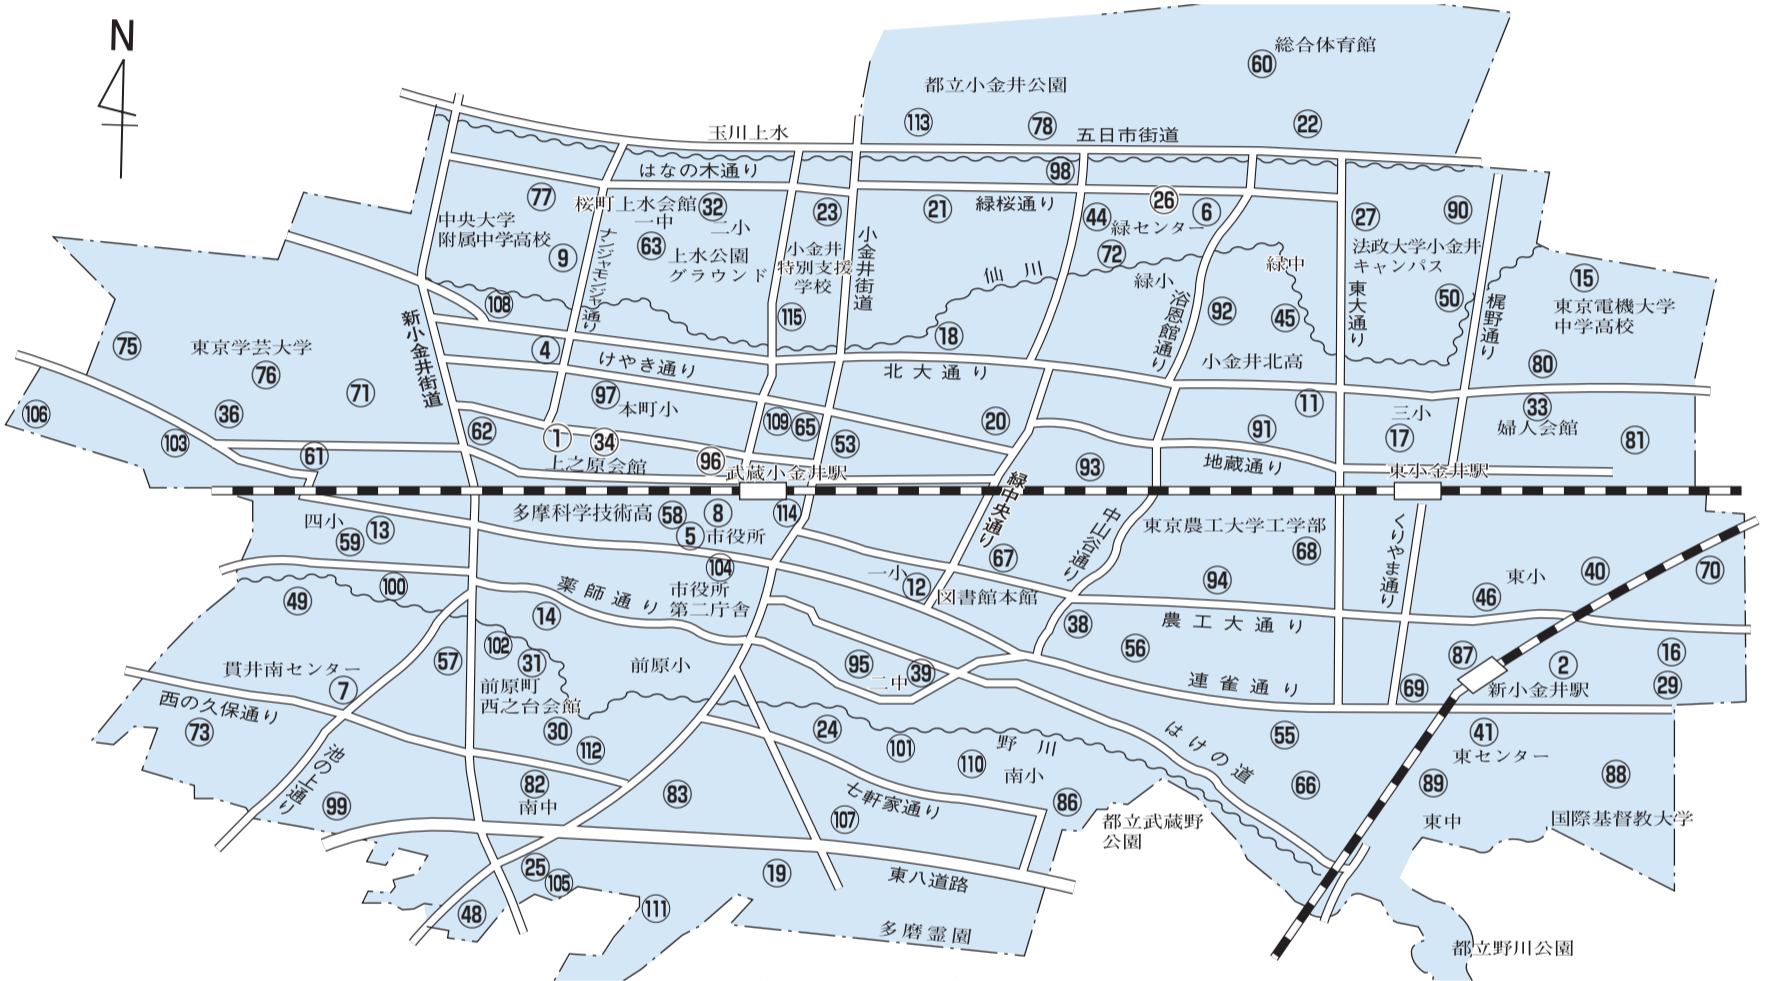

市民掲示板

みんなでルールを守ってご利用ください

市民掲示板は、お知らせ、連絡事項、捜し物など、市民の皆さんの交流と、日常生活に役立つ情報の提供などに利用していただくため、設置しています。

設置数は、令和元年8月1日現在99基で、市民の皆さん、町会、自治会などに地域コミュニケーションの場としてご利用いただいています。

市民の皆さんに、より活用していただくため、市民掲示板の設置場所をお知らせします。

右記の注意事項を確認のうえ、ご利用ください。

また、市ホームページの「COCOマップこがねい」でも設置場所をご確認いただけますので、ぜひ、ご利用ください。

なお、掲示板の設置場所では、地域の皆さんに多大なご協力をいただいていることを、厚く御礼申し上げます。

■設置場所下表、下図のとおり

☎広報秘書課広聴係(☎042-387-9818)

注意事項

多くの皆さんが利用できるよう、次のルールを厳守してください。

▷ 掲示期間は、2週間以内とします。掲示期限および連絡先を必ず記載し、終了後は責任を持って取り外してください(掲示期限がない場合は取り外すことがあります)

▷ 掲示物は、はがれたり、画びょうが道路に落ちたりすることのないようにしっかり掲示してください

▷ 掲示物の大きさは、B4判以下とします

▷ 同じ内容のものを、2枚以上掲示することはできません

▷ 営利・政治・宗教活動には使用できません

▷ 個人または団体を誹謗中傷する内容が記載されているものを掲示することはできません

▷ 近くに、広報掲示板(市からのお知らせ)を設置しているところもあります。必ず、市民掲示板と書かれているものをご利用ください

▷ 同一内容の繰り返しの掲示はご遠慮ください

市民掲示板一覧表

※掲示板番号には一部欠番があります

番号	設置位置	目標	番号	設置位置	目標	番号	設置位置	目標
1	本町5-6	上の原公園内	39	中町1-8	第二中学校北東角	81	梶野町1-10	くぬぎ公園西
2	東町4-4	西武多摩川線新小金井駅東側	40	東町3-7	東小学校東門東	82	前原町5-11	南中学校前バス停西
4	貫井北町2-10	本町住宅交差点	41	東町1-39	東センター内	83	前原町4-18	丸山台集会所北
5	本町6-6	市役所本庁舎南	44	緑町3-11	グリーンタウン北	86	前原町2-2	南小学校南
6	緑町3-15	浴恩館公園前	45	緑町2-5	亀久保緑地内	87	東町4-24	西武多摩川線新小金井駅西
7	貫井南町4-3	貫井南センター内	46	東町4-25	東児童館内	88	東町1-22	シャロノキ公園入口脇
8	本町6-9	武蔵小金井南第1自転車駐車場東	48	前原町5-1	東京自治会館前	89	東町1-37	新小金井交番南
9	貫井北町3-1	本町住宅バス停前	49	貫井南町4-21	都営アパート内	90	梶野町3-8	梶野橋南
11	緑町2-1	児童遊園内	50	梶野町4-19	クルミ公園内	91	緑町1-6	大嶽神社北
12	本町1-1	図書館本館内	53	本町2-4	信用金庫東	92	緑町4-17	障害者福祉センター内
13	貫井南町3-6	さわらび学童保育所前	55	東町5-23	第3児童遊園南	93	緑町5-3	やまもも公園北
14	前原町3-11	わかたけ保育園前	56	中町2-15	幼稚園正門西	94	中町2-24	東京農工大学南
15	梶野町2-16	米穀店南	57	貫井南町2-9	ハナダイコン緑地南	95	中町4-7	小金井神社南
16	東町2-19	第2子供広場内	58	本町6-6	市役所本庁舎北西	96	本町5-10	ムサコ一番街西
17	梶野町5-7	第三小学校南門東	59	貫井南町3-6	三葉集会所内	97	本町5-29	本町小学校北東
18	本町3-1	公民館本館北	60	関野町1-13	総合体育館内	98	桜町1-10	新小金井橋南
19	前原町4-12	メグスリノキ公園西	61	貫井北町5-20	JR車庫前バス停南	99	貫井南町1-16	ネムノキ公園南
20	緑町5-9	緑町五丁目バス停南東	62	貫井北町1-11	貫井北センター東	100	貫井南町4-27	貫井神社駐車場北
21	桜町1-8	第4子供広場内	63	桜町2-3	第一中学校南	101	前原町2-20	中前橋南西
22	関野町1-5	児童遊園内	65	本町5-15	駐車場北	102	前原町3-10	大城橋北西
23	桜町2-1	米穀店南	66	東町5-19	あおざり公園西	103	貫井北町5-18	保健センター内
24	前原町2-10	天神橋南	67	中町3-15	東京農工大学西	104	前原町3-41	市役所第二庁舎内
25	前原町5-8	前原交番西バス停東	68	中町2-22	社会医学技術学院南	105	前原町4-5	イチヨウ公園内
26	緑町3-11	都営アパート内	69	東町4-9	東町五丁目バス停北	106	貫井北町5-10	早稲田実業学校北西角
27	梶野町3-7	法政大学工学部北	70	東町2-27	西武多摩川線踏切南	107	前原町1-12	前原やなぎ公園西
29	東町2-8	都営アパート給水塔北	71	貫井北町1-18	中之久保集会所内	108	貫井北町2-19	プール前バス停北
30	前原町3-8	前原町西之台会館南	72	緑町3-3	緑センター内	109	本町5-19	遊歩道内
31	前原町3-8	前原町西之台会館前	73	貫井南町5-15	なつみかん公園東	110	前原町2-14	遊歩道内
32	桜町2-8	桜町上水会館北	75	貫井北町4-2	東京学芸大学西南角	111	前原町4-4	ぐみの木公園内
33	梶野町5-10	婦人会館内	76	貫井北町5-22	経済産業省官舎南	112	前原町5-13	アンズ緑地北
34	本町5-6	上之原会館前	77	貫井北町3-23	貫井北町第2自転車保管所東	113	桜町3-5	桜町こぶし公園南
36	貫井北町5-21	児童遊園前	78	関野町2-5	新小金井橋北	114	本町6-14	武蔵小金井駅南口
38	中町2-14	中町2丁目第2児童遊園西	80	梶野町4-10	長昌寺北西	115	本町4-1	遊歩道内

掲載内容の詳細は、お問い合わせいただくか、市ホームページをご覧ください。費用の記載のないものは、原則、無料です。