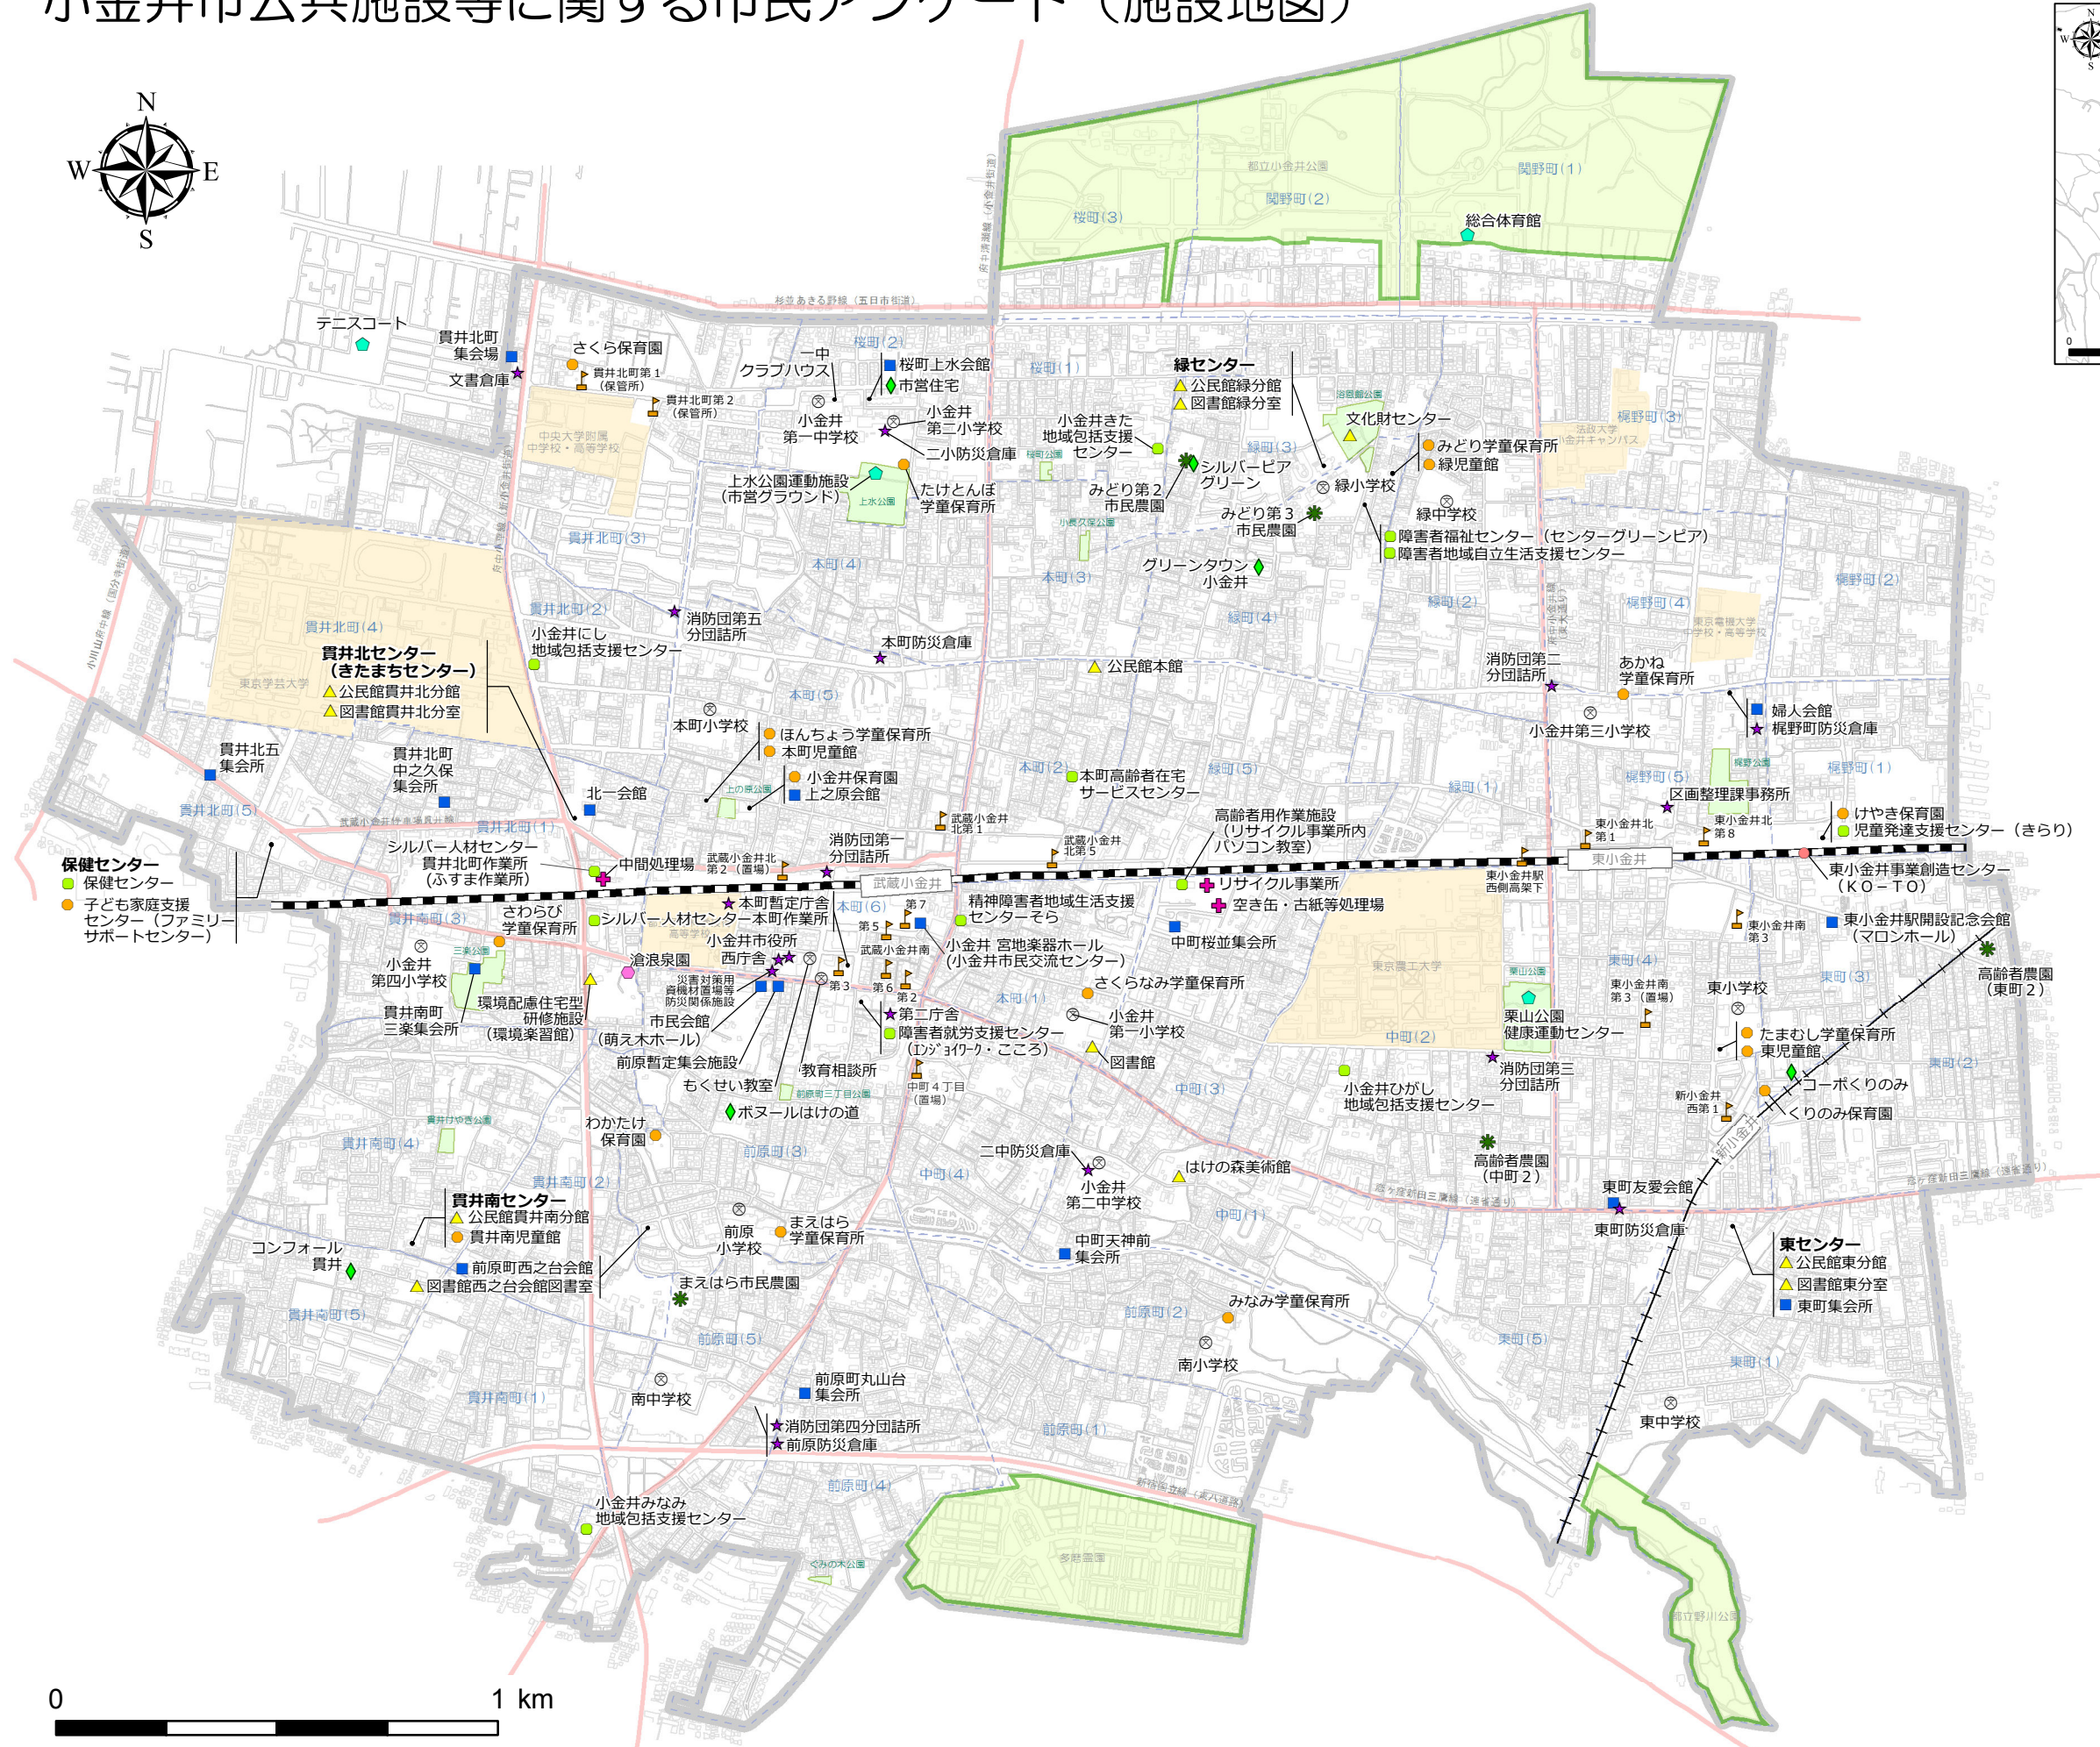

小金井市公共施設等に関する市民アンケート（施設地図）

凡例	大分類	中分類 ()内は施設数。
⊗	学校教育系施設	市立小学校 (9)、市立中学校 (5)、その他 (2)
■	市民文化系施設	集会施設 (17)、文化ホール (1)
▲	社会教育系施設	図書館 (5)、公民館 (5)、美術館 (2)、文化センター (1)
⬢	スポーツ施設・レクリエーション施設	体育館 (1)、運動センター (1)、テニスコート (1)、その他 (1) 保養施設 (清里山荘)
●	産業系施設	東小金井事業創造センター「KO-TO」
⊙	子育て支援施設	保育園 (5)、学童保育所 (9) 児童館 (4) 子ども家庭支援センター (1)
⬢	保健・福祉施設	高齢者福祉施設 (8)、障害者福祉施設 (4)、児童福祉施設 (1)、保健センター (1)
★	行政系施設	庁舎等 (4)、消防施設 (5)、防災倉庫 (6)、その他 (3)
◇	公営住宅	市営住宅 (1)、高齢者住宅 (5)
⬢	公園 (※)	滄浪泉園、都市公園 (11)
+	供給処理施設	ごみ処理施設 (3)
🚲	自転車駐車場	自転車駐車場 (12) 自転車置場 (3) 自転車保管所 (2)
✳	農園	市民農園 (3)、高齢者農園 (2)

※その他、都市公園以外の公園が128か所ありますが表記を省略しています。

この地図の背景には、国土地理院の基盤地図情報の一部を使用しています。