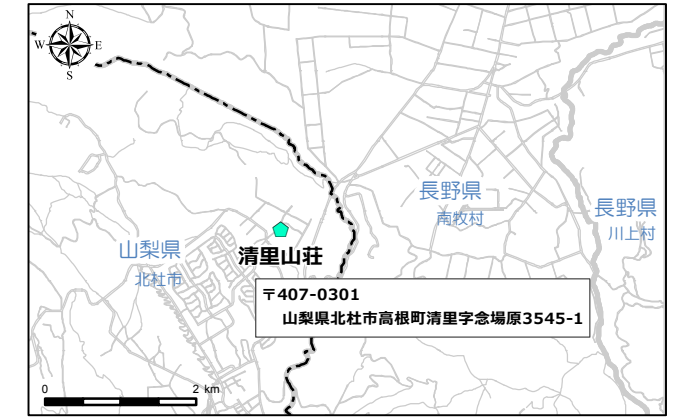

小金井市公共施設等に関する市民アンケート（施設地図）

凡例	大分類	中分類 ()内は施設数。
⊗	学校教育系施設	市立小学校 (9)、市立中学校 (5)、その他 (2)
■	市民文化系施設	集会施設 (17)、文化ホール (1)
▲	社会教育系施設	図書館 (5)、公民館 (5)、美術館 (2)、文化センター (1)
⬢	スポーツ施設・レクリエーション施設	体育館 (1)、運動センター (1)、テニスコート (1)、その他 (1) 保養施設 (清里山荘)
●	産業系施設	東小金井事業創造センター「KO-TO」
⊙	子育て支援施設	保育園 (5)、学童保育所 (9) 児童館 (4) 子ども家庭支援センター (1)
⬢	保健・福祉施設	高齢者福祉施設 (8)、障害者福祉施設 (4)、児童福祉施設 (1)、保健センター (1)
★	行政系施設	庁舎等 (4)、消防施設 (5)、防災倉庫 (6)、その他 (3)
◇	公営住宅	市営住宅 (1)、高齢者住宅 (5)
⬢	公園 (※)	滄浪泉園、都市公園 (11)
+	供給処理施設	ごみ処理施設 (3)
🚲	自転車駐車場	自転車駐車場 (12) 自転車置場 (3) 自転車保管所 (2)
✳	農園	市民農園 (3)、高齢者農園 (2)

※その他、都市公園以外の公園が128か所ありますが表記を省略しています。

この地図の背景には、国土地理院の基盤地図情報の一部を使用しています。