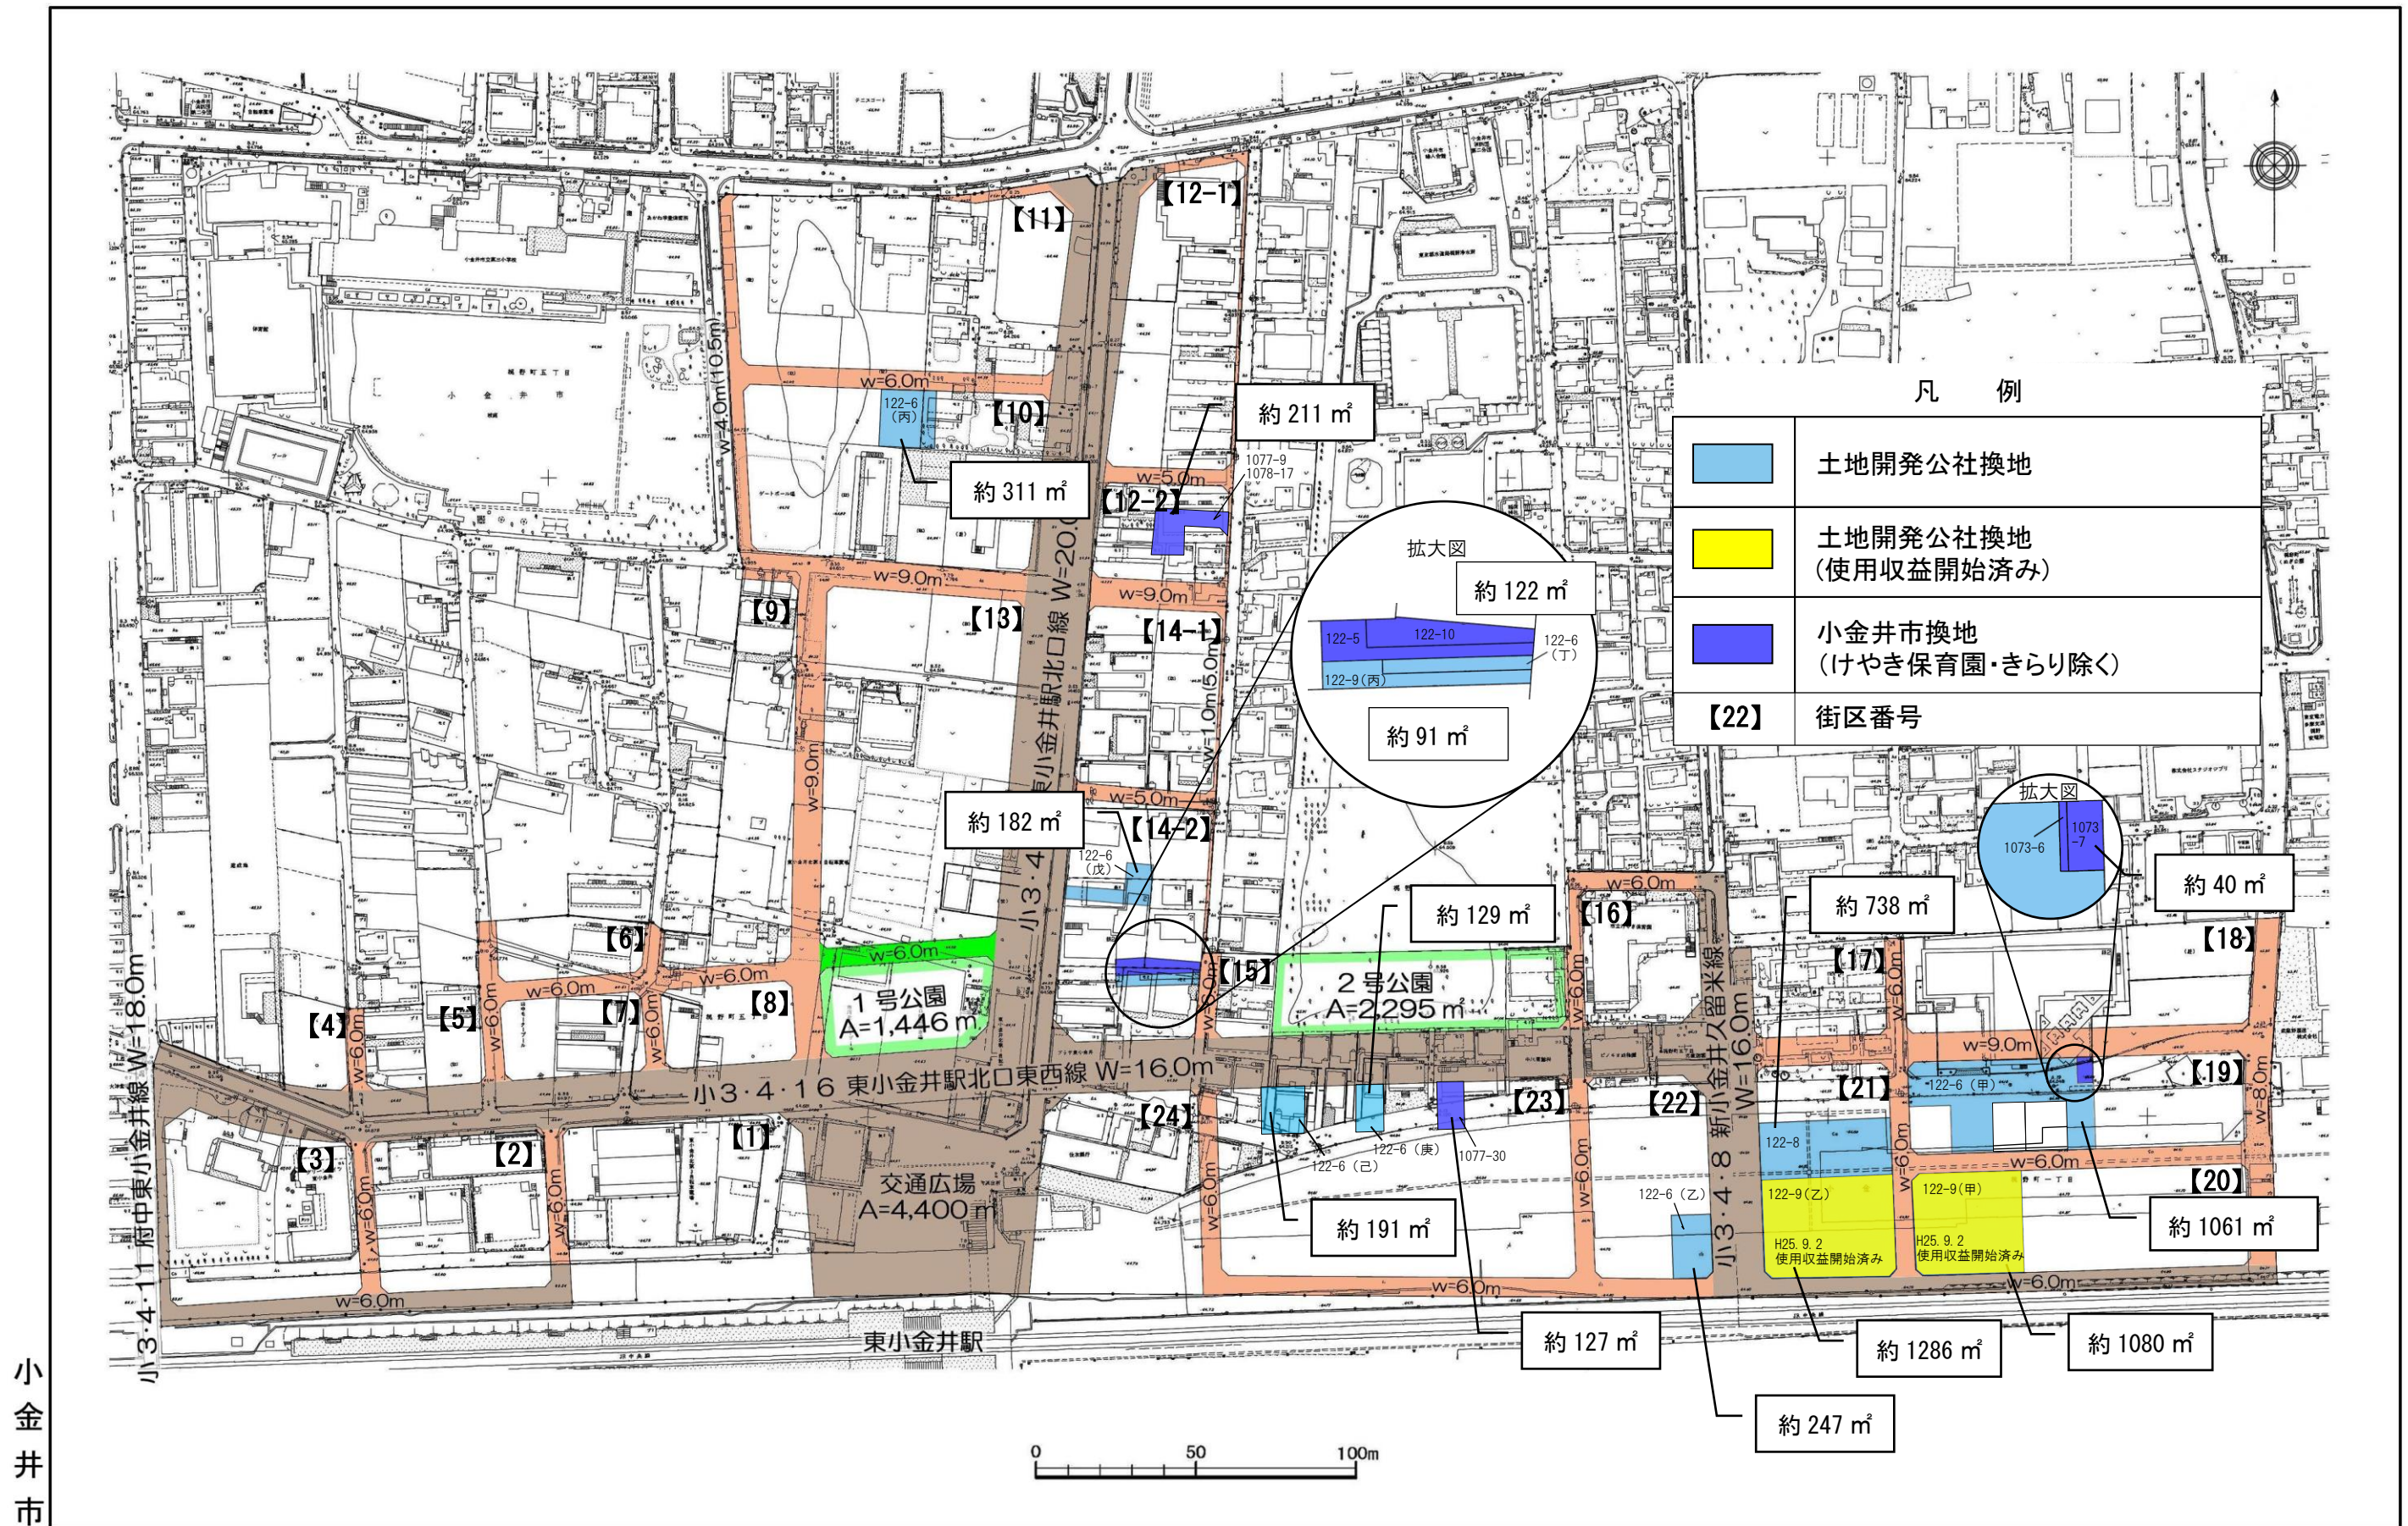

小金井市土地開発公社 換地位置図 (平成30年1月現在)

縮尺1:2000

凡例

	土地開発公社換地
	土地開発公社換地 (使用収益開始済み)
	小金井市換地 (けやき保育園・きらり除く)
	【22】 街区番号

小金井市